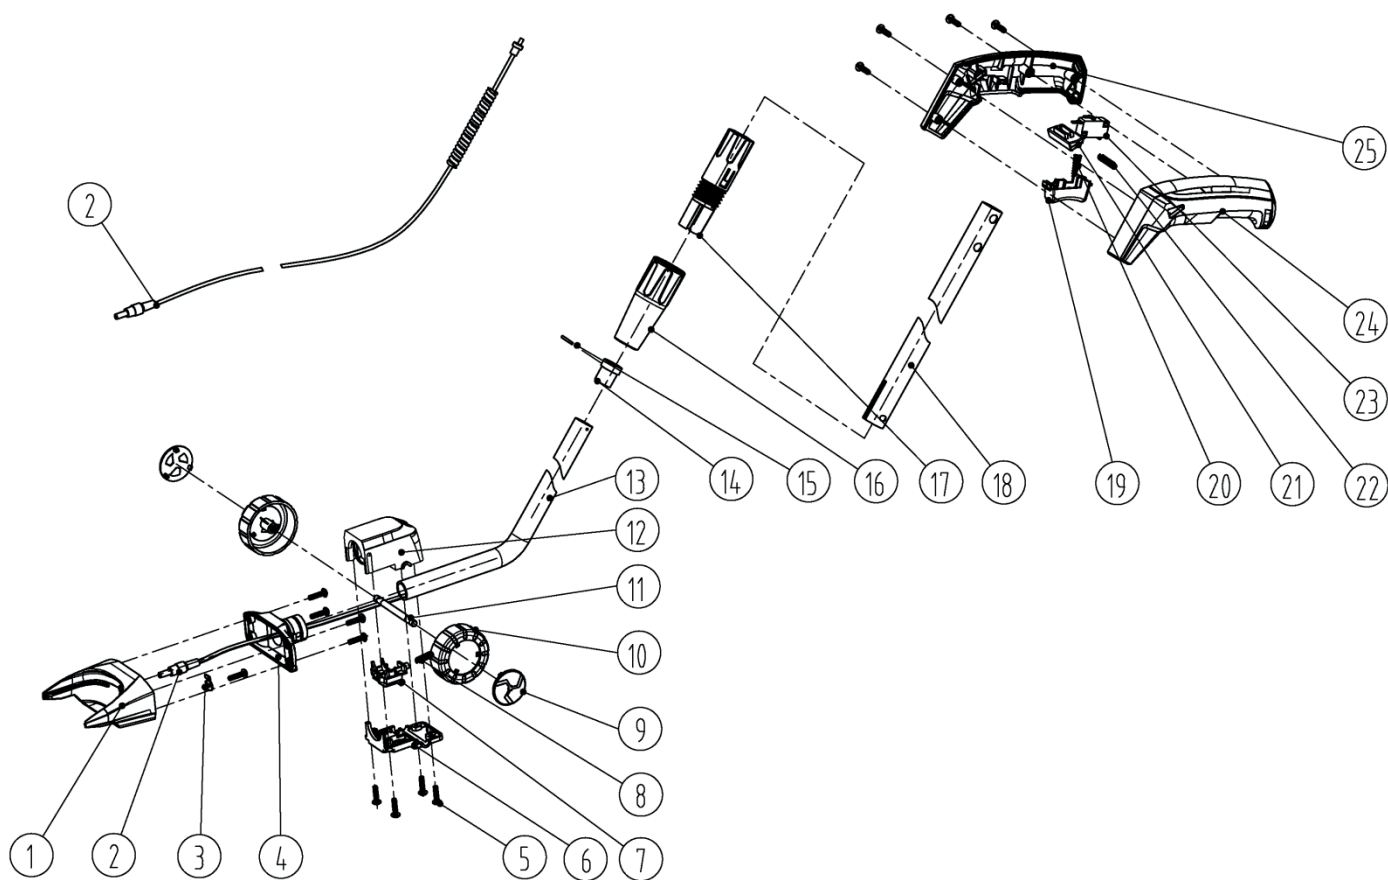

АРТИКУЛ: 250205370

#	АРТИКУЛ	ОПИСАНИЕ	КОЛ-ВО
A1	010030091	Саморез ST2.6x10	2
A2	010030092	Саморез ST2.9x14	5
A3	010030093	Корпус правая часть	1
A4	010030094	Микровыключатель	1
A5	010030095	Разъем DC005	1

РИСУНОК А
АРТИКУЛ: 250205370

#	АРТИКУЛ	ОПИСАНИЕ	КОЛ-ВО
A6	010030096	Трубка	2
A7	010030097	Контактная пластина	1
A8	010030098	Электродвигатель (7.2 В)	1
A9	010030099	Шестерня электродвигателя	1
A10	020090124	Аккумуляторная батарея (7.2В)	1
A11	010030100	Корпус редуктора	1
A12	010030101	Пружина кнопки блокиратора	1
A13	010030102	Кнопка блокиратора	1
A14	010030103	Ровер Ф2.5	2
A15	010030104	Винт М2.5х8	2
A16	010030105	Шестерня редуктора (малая)	1
A17	010030106	Пружина кнопки пуска	1
A18	010030107	Шестерня редуктора (большая)	1
A19	010030108	Кнопка пуска	1
A20	010030109	Корпус левая часть	1
A21	010030110	Узел ножниц в сборе	1
A22	010030111	Узел кустореза в сборе	1
A23	010030132	Зарядное устройство (7.2В)	1

В. РУЧКА УДЛИНИТЕЛЬ В РАЗБОРЕ

АРТИКУЛ: 250205370

#	АРТИКУЛ	ОПИСАНИЕ	КОЛ-ВО
B1	010030112	Соединительный разъем	1
B2	010030113	Кабель соединения	1
B3	010030114	Фиксатор кабеля (пластина)	1
B4	010030115	Крышка соединительного разъема	1
B5	010030092	Саморез ST2.9x14	13
B6	010030116	Основание поворотного узла	1
B7	010030117	Кнопка поворота удлинительной ручки	1
B8	010030118	Пружина кнопки поворота	1
B9	010030119	Колпак колеса	2
B10	010030120	Колесо	2
B11	010030121	Колесная ось	1
B12	010030122	Крышка поворотного узла	1
B13	010030123	Трубка ручки удлинения тонкая	1
B14	010030124	Кольцо фиксатора	1
B15	010030125	Штифт Ф2x18	1
B16	010030126	Кольцо зажимной втулки	1
B17	010030127	Втулка зажимная	1
B18	010030128	Трубка ручки удлинения толстая	1
B19	010030108	Кнопка пуска	1
B20	010030106	Пружина кнопки пуска	1
B21	010030129	Кнопка блокиратора	1
B22	010030101	Пружина кнопки блокиратора	1
B23	010030094	Микровыключатель	1
B24	010030130	Ручка правая часть	1
B25	010030131	Ручка левая часть	1