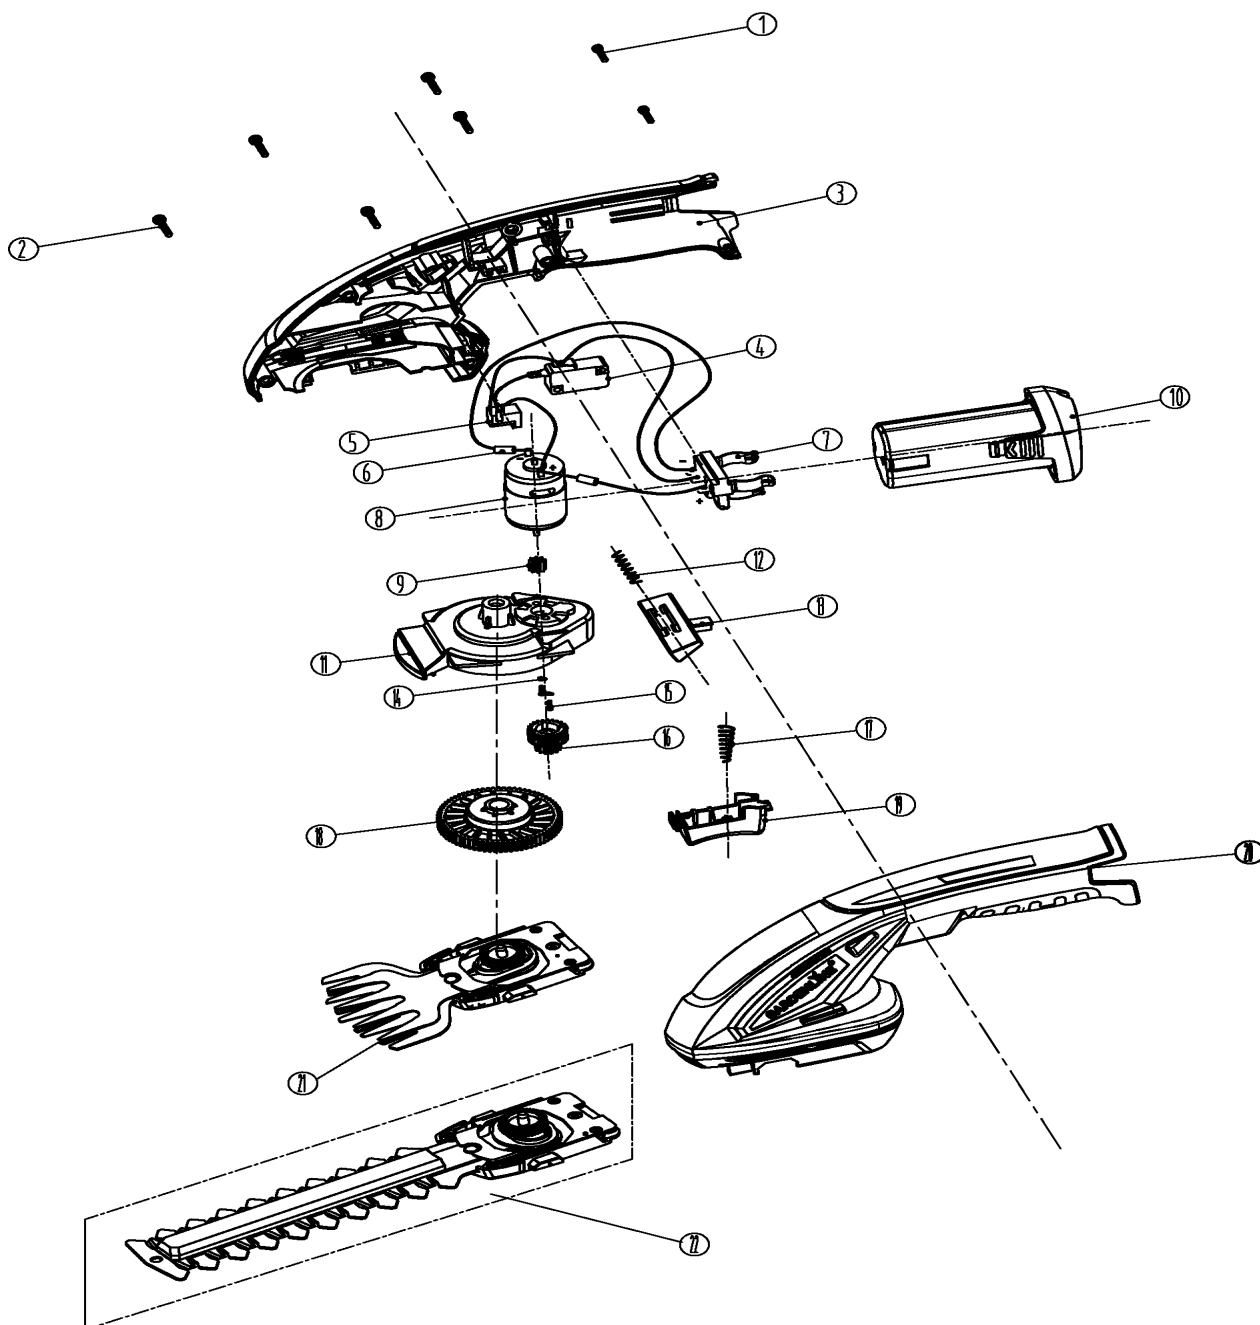

АРТИКУЛ: 250205370

#	АРТИКУЛ	ОПИСАНИЕ	КОЛ-ВО
A1	010030091	Саморез ST2.6x10	2
A2	010030092	Саморез ST2.9x14	5
A3	010030093	Корпус правая часть	1
A4	010030094	Микровыключатель	1
A5	010030095	Разъем DC005	1

РИСУНОК А
АРТИКУЛ: 250205370

#	АРТИКУЛ	ОПИСАНИЕ	КОЛ-ВО
A6	010030096	Трубка	2
A7	010030097	Контактная пластина	1
A8	010030098	Электродвигатель (7.2 В)	1
A9	010030099	Шестерня электродвигателя	1
A10	020090124	Аккумуляторная батарея (7.2В)	1
A11	010030100	Корпус редуктора	1
A12	010030101	Пружина кнопки блокиратора	1
A13	010030102	Кнопка блокиратора	1
A14	010030103	Ровер Ф2.5	2
A15	010030104	Винт М2.5х8	2
A16	010030105	Шестерня редуктора (малая)	1
A17	010030106	Пружина кнопки пуска	1
A18	010030107	Шестерня редуктора (большая)	1
A19	010030108	Кнопка пуска	1
A20	010030109	Корпус левая часть	1
A21	010030110	Узел ножниц в сборе	1
A22	010030111	Узел кустореза в сборе	1
A23	010030132	Зарядное устройство (7.2В)	1

В. РУЧКА УДЛИНИТЕЛЬ В РАЗБОРЕ

АРТИКУЛ: 250205370

#	АРТИКУЛ	ОПИСАНИЕ	КОЛ-ВО
B1	010030112	Соединительный разъем	1
B2	010030113	Кабель соединения	1
B3	010030114	Фиксатор кабеля (пластина)	1
B4	010030115	Крышка соединительного разъема	1
B5	010030092	Саморез ST2.9x14	13
B6	010030116	Основание поворотного узла	1
B7	010030117	Кнопка поворота удлинительной ручки	1
B8	010030118	Пружина кнопки поворота	1
B9	010030119	Колпак колеса	2
B10	010030120	Колесо	2
B11	010030121	Колесная ось	1
B12	010030122	Крышка поворотного узла	1
B13	010030123	Трубка ручки удлинения тонкая	1
B14	010030124	Кольцо фиксатора	1
B15	010030125	Штифт Ф2x18	1
B16	010030126	Кольцо зажимной втулки	1
B17	010030127	Втулка зажимная	1
B18	010030128	Трубка ручки удлинения толстая	1
B19	010030108	Кнопка пуска	1
B20	010030106	Пружина кнопки пуска	1
B21	010030129	Кнопка блокиратора	1
B22	010030101	Пружина кнопки блокиратора	1
B23	010030094	Микровыключатель	1
B24	010030130	Ручка правая часть	1
B25	010030131	Ручка левая часть	1