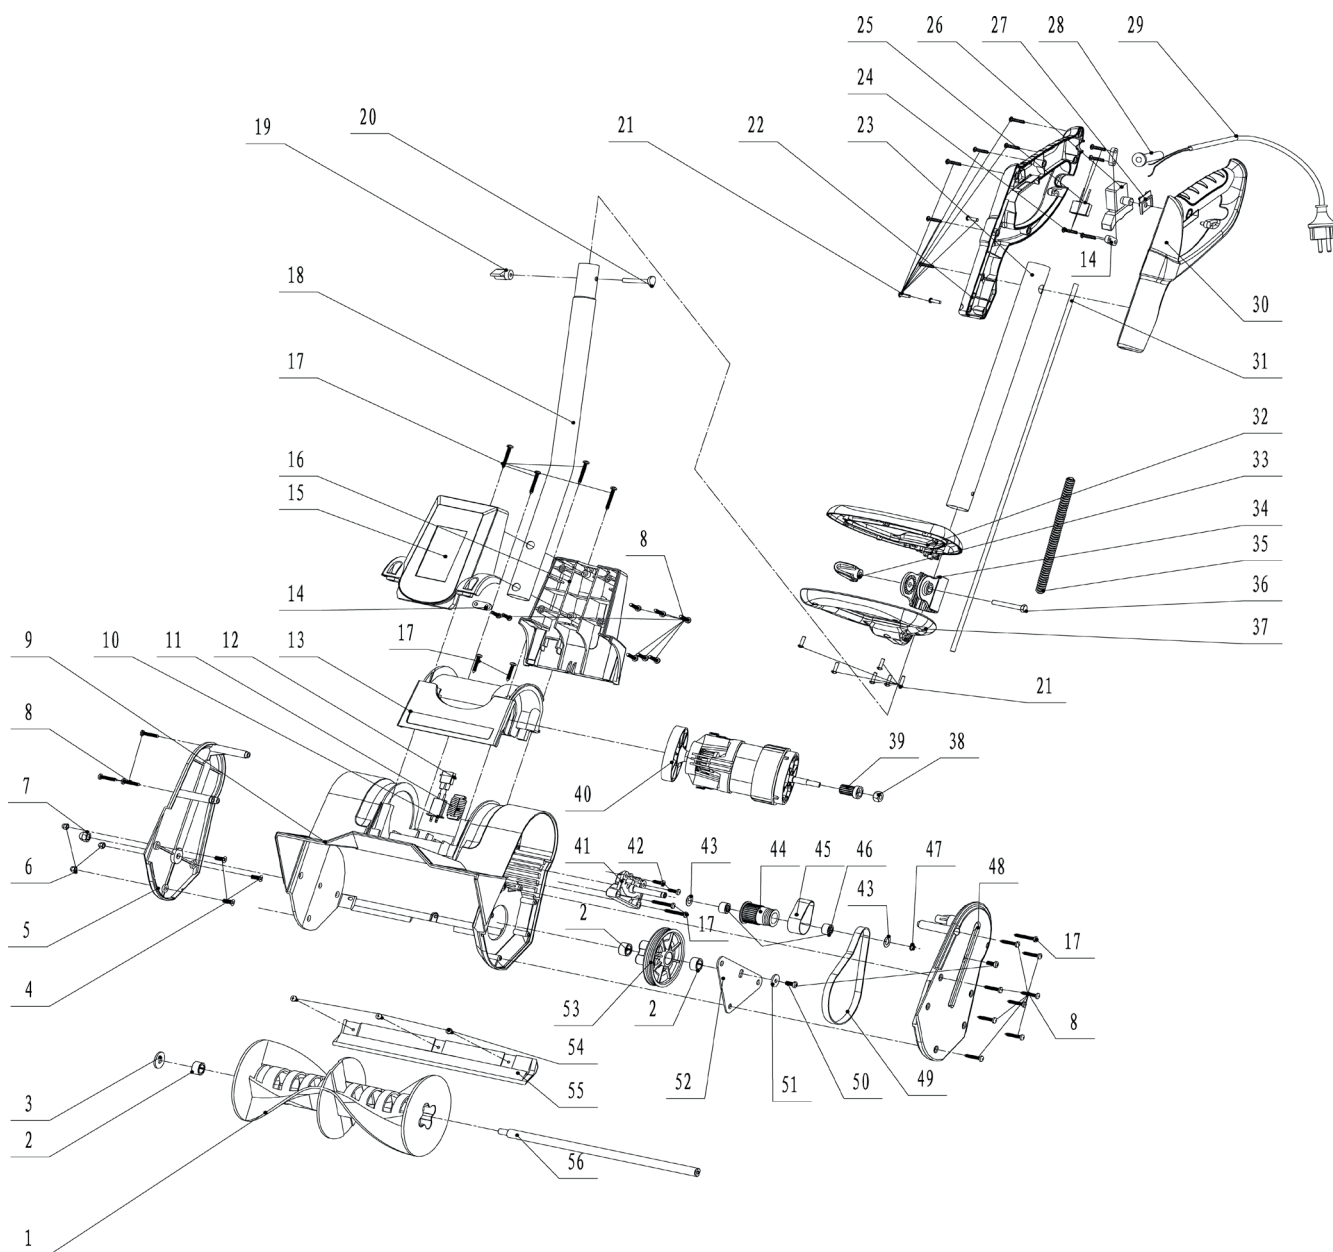

PS 1500 E

СНЕГОУБОРЩИК ЭЛЕКТРИЧЕСКИЙ РУЧНОЙ

АРТИКУЛ: 426 30 2216

EAN8 - 21001277

РЕЛИЗ: 08 2021

ДЕТАЛИРОВКА ИЗДЕЛИЯ

PATRIOT

РИСУНОК А
АРТИКУЛ: 426 30 2216

#	АРТИКУЛ	ОПИСАНИЕ	КОЛ-ВО
1	003530227	Шнек	1
2	003530228	Подшипник шнека/шкива ведущего	3
5	003530229	Крышка ковша правая	1
9	003530230	Ковш	1
10	003530231	Коннектор (вилка)	1
12	003530232	Коннектор (розетка)	1
13	003530233	Кожух электромотора	1
15	003530234	Крышка ковша верхняя	1
16	003530235	Крышка ковша нижняя	1
18	003530236	Штанга ковша нижняя	1
19	003530237	Гайка-барашек фиксации штанг	1
20	003530238	Болт фиксации штанг	1
22	003530239	Корпус ручки правый	1
23	003530240	Штанга ковша верхняя	1

РИСУНОК А
АРТИКУЛ: 426 30 2216

#	АРТИКУЛ	ОПИСАНИЕ	КОЛ-ВО
25	003530241	Конденсатор 0.22мФа	1
26	003530242	Выключатель	1
27	003530243	Уплотнительная прокладка выключателя	1
29	003530244	Сетевой кабель с вилкой	1
30	003530245	Корпус ручки левый	1
32, 37	003530246	Передняя рукоятка в сборе	1
33	003530247	Гайка-барашек фиксации передней рукоятки	1
34	003530248	Кронштейн передней рукоятки	1
36	003530249	Болт фиксации передней рукоятки	1
39	003530250	Шкив ведущий (малый)	1
40	003530251	Электромотор в сборе	1
41	003530252	Кронштейн промежуточного шкива	1
44	003530253	Шкив промежуточный	1
45	003530254	Ремень синхронный (3М-126-18)	1
46	003530255	Игольчатый подшипник промежуточного шкива	2
48	003530256	Крышка ковша левая	1
49	003530257	Ремень привода шнека 4PJ356(135)	1
53	003530258	Шкив ведомый (большой)	1
55	003530259	Нож ковша (скребок)	1
56	003530260	Вал шнеков	1