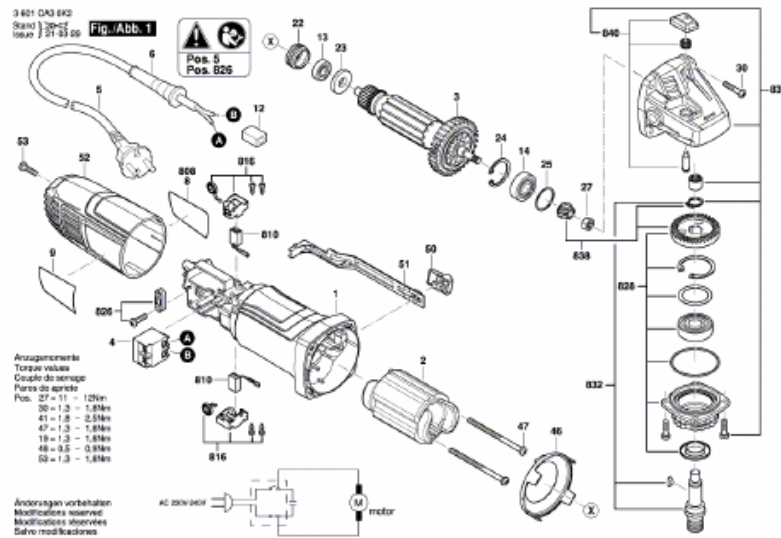

Иллюстрация – Тип - Е