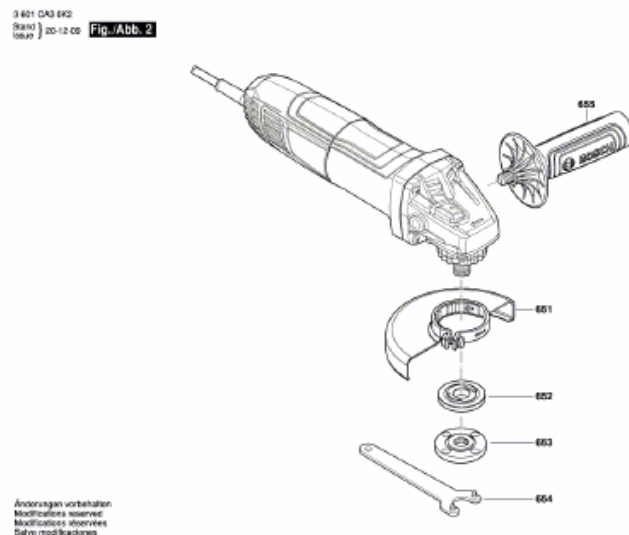

Иллюстрация – Тип - Е