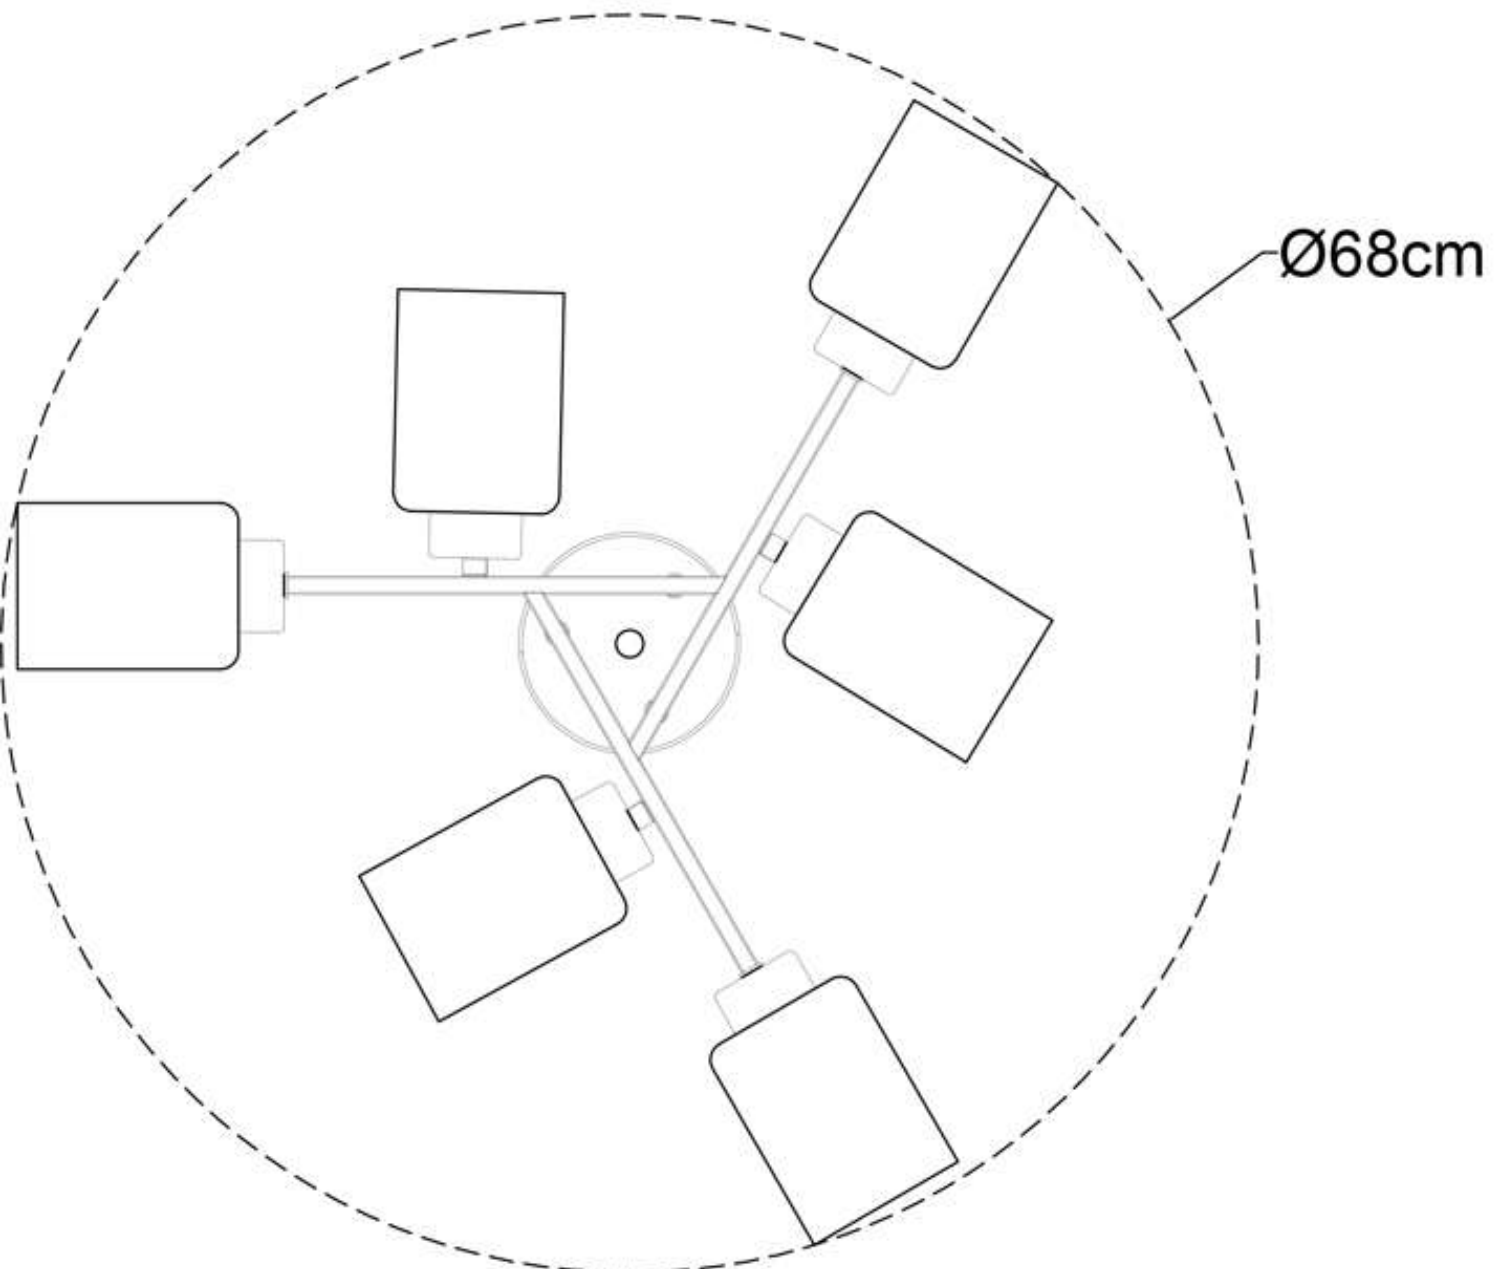

bracket

Ø12cm

16cm

Ø68cm