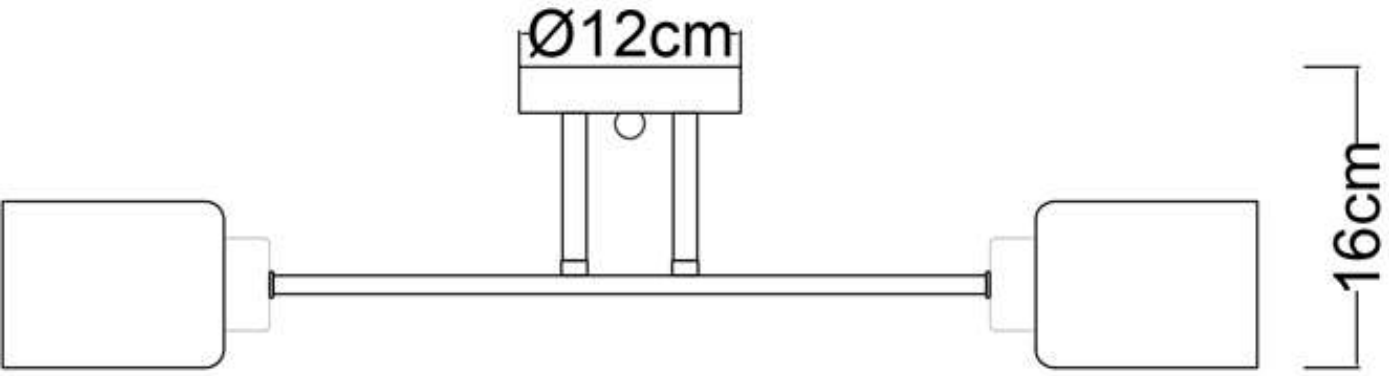

bracket

Ø12cm

16cm

Ø68cm