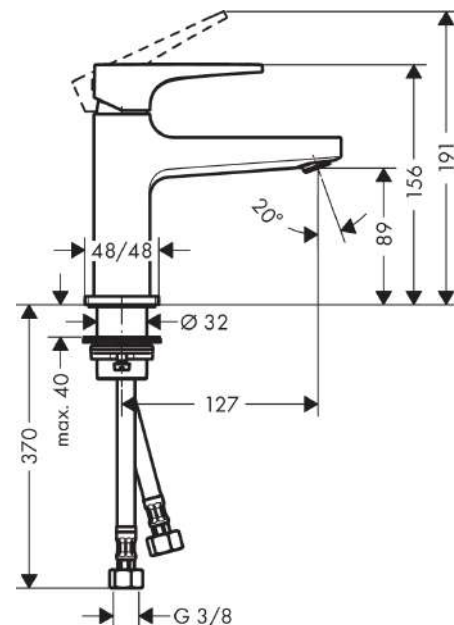

Metropol

Смеситель для раковины 100, однорычажный, для маленькой раковины, с рычаговой ручкой, со сливным клапаном Push-Open

Поверхности : хром Артикульный номер: 32500000

Описание

Характеристики

- состоит из: однорычажный смеситель для раковины, слив/перелив
- ComfortZone 100
- выступ: 127 мм
- высота излива: 89 мм
- тип струи: обычная струя
- максимальный расход воды при 3 барах: 5 л/мин
- керамический узел смешивания
- регулируемое ограничение температуры
- подходит для проточных водонагревателей
- сливной клапан Push-Open G 1 ¼
- материал сливного набора: металл
- вид соединения: соединительные шланги G ¾

Технология

Награды за дизайн

Продукт

Чертеж

График расхода воды

Metropol

Смеситель для раковины 100, однорычажный, для маленькой раковины, с рычаговой ручкой, со сливным клапаном Push-Open

Поверхности : **хром** Артикульный номер: **32500000**

Покомпонентное изображение

Год выпуска: >01/17

Metropol

Смеситель для раковины 100, однорычажный, для маленькой раковины, с рычаговой ручкой, со сливным клапаном Push-Open

Поверхности : хром Артикульный номер: 32500000

**Перечень запасных частей**

Год выпуска: >01/17

Позиция	Описание	Артикульный номер	PC	PU
1	handle	92995000	-	1
2	screw cover	95704000	-	1
3	flange	92625000	-	1
4	nut	92689000	-	1
5	O-ring 27x1,5	92527000	-	1
6	O-ring 25x1,5	98146000	-	1
7	cartridge, assy	97685000	-	1
8	seal	98865000	-	1
9	adapter for cartridge	92628000	-	1
10	adapter for cartridge	98866000	-	1
11	O-ring 23x2	98398000	-	1
12	aerator M24x1 (5 l/min)	92996000	-	1
13	service tool	95661000	-	1
14	O-ring 32x1,5	92936000	-	1
15	escutcheon	93048000	-	1
16	fixing set (Ø 32)	13961000	-	1
17	flat seal	98749000	-	1
18	lever collar	97548000	-	1
19	connection hose 450 mm M8x0,75 G3/8	97206000	-	1
20	O-ring 6,6x1,6	93019000	-	1
a	push-open waste set	50100000	-	1
b	fixation extension 35 mm	13898000	-	1