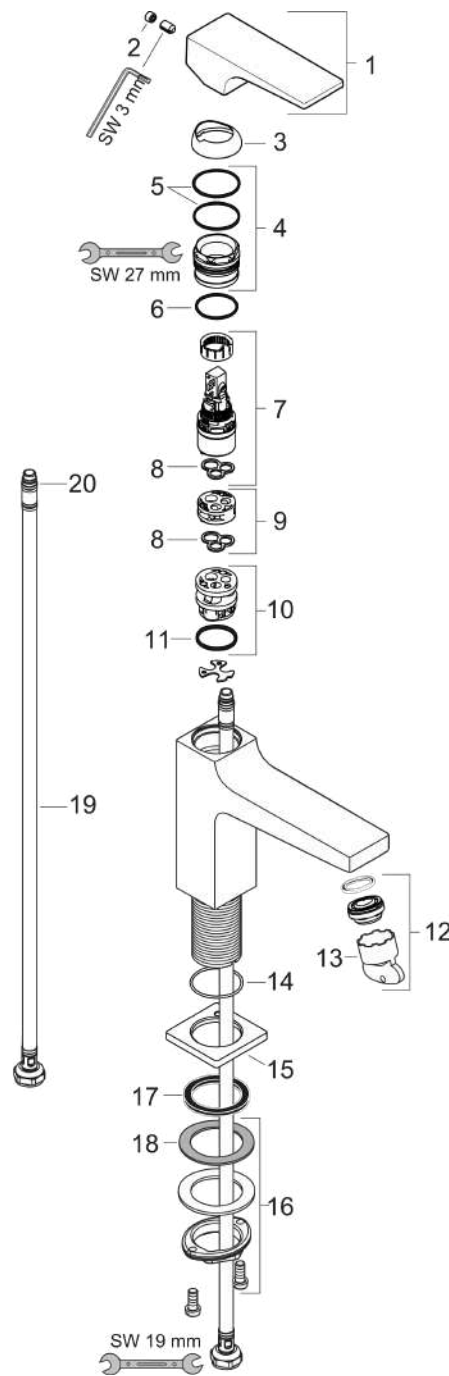

Metropol

Смеситель для раковины 100, однорычажный, для маленькой раковины, с рычаговой ручкой, со сливным клапаном Push-Open

Поверхности : хром Артикульный номер: 32500000

Описание

Характеристики

- состоит из: однорычажный смеситель для раковины, слив/перелив
- ComfortZone 100
- выступ: 127 мм
- высота излива: 89 мм
- тип струи: обычная струя
- максимальный расход воды при 3 барах: 5 л/мин
- керамический узел смешивания
- регулируемое ограничение температуры
- подходит для проточных водонагревателей
- сливной клапан Push-Open G 1 ¼
- материал сливного набора: металл
- вид соединения: соединительные шланги G ¾

Технология

Награды за дизайн

Продукт

Чертеж

График расхода воды

Metropol

Смеситель для раковины 100, однорычажный, для маленькой раковины, с рычаговой ручкой, со сливным клапаном Push-Open

Поверхности : **хром** Артикульный номер: **32500000**

Покомпонентное изображение

Год выпуска: >01/17

Metropol

Смеситель для раковины 100, однорычажный, для маленькой раковины, с рычаговой ручкой, со сливным клапаном Push-Open

Поверхности : хром Артикульный номер: 32500000

**Перечень запасных частей**

Год выпуска: >01/17

Позиция	Описание	Артикульный номер	PC	PU
1	handle	92995000	-	1
2	screw cover	95704000	-	1
3	flange	92625000	-	1
4	nut	92689000	-	1
5	O-ring 27x1,5	92527000	-	1
6	O-ring 25x1,5	98146000	-	1
7	cartridge, assy	97685000	-	1
8	seal	98865000	-	1
9	adapter for cartridge	92628000	-	1
10	adapter for cartridge	98866000	-	1
11	O-ring 23x2	98398000	-	1
12	aerator M24x1 (5 l/min)	92996000	-	1
13	service tool	95661000	-	1
14	O-ring 32x1,5	92936000	-	1
15	escutcheon	93048000	-	1
16	fixing set (Ø 32)	13961000	-	1
17	flat seal	98749000	-	1
18	lever collar	97548000	-	1
19	connection hose 450 mm M8x0,75 G3/8	97206000	-	1
20	O-ring 6,6x1,6	93019000	-	1
a	push-open waste set	50100000	-	1
b	fixation extension 35 mm	13898000	-	1