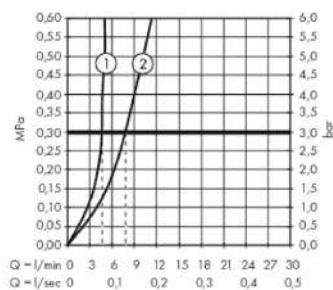

Metropol

Смеситель для раковины 100, однорычажный, для маленькой раковины, с рычаговой ручкой, со сливным клапаном Push-Open

Поверхности : хром Артикульный номер: 32500000

Описание

Характеристики

- состоит из: однорычажный смеситель для раковины, слив/перелив
- ComfortZone 100
- выступ: 127 мм
- высота излива: 89 мм
- тип струи: обычная струя
- максимальный расход воды при 3 барах: 5 л/мин
- керамический узел смешивания
- регулируемое ограничение температуры
- подходит для проточных водонагревателей
- сливной клапан Push-Open G 1 ¼
- материал сливного набора: металл
- вид соединения: соединительные шланги G ¾

Технология

Награды за дизайн

Продукт

Чертеж

График расхода воды

Metropol

Смеситель для раковины 100, однорычажный, для маленькой раковины, с рычаговой ручкой, со сливным клапаном Push-Open

Поверхности : **хром** Артикульный номер: **32500000**