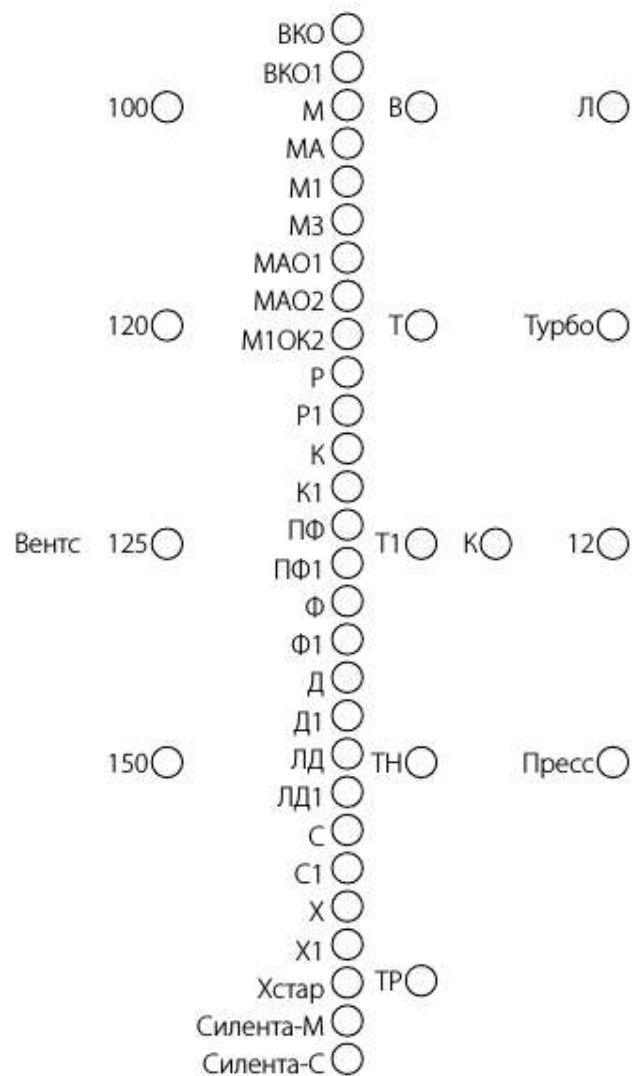

Свидетельство о приемке

Клеймо приемщика

Продан
(наименование и штамп продавца)

Дата выпуска

Дата продажи

Вентилятор признан годным к эксплуатации

ОБСЛУЖИВАНИЯ

татора проводят только после отключения его от се
и пыли. Очистку проводят мягкой тканью и кист
содимо избегать попадания жидкости на электрокомп