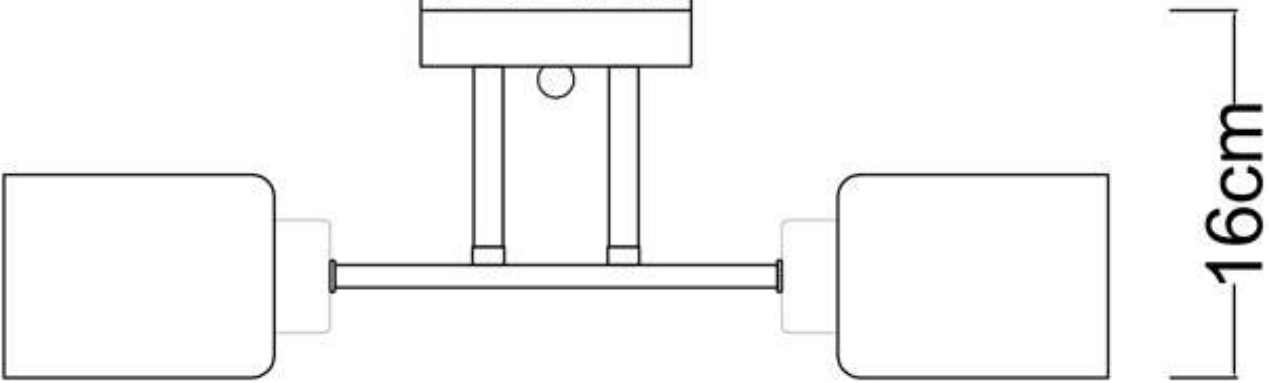

bracket

Ø12cm

16cm

Ø52cm