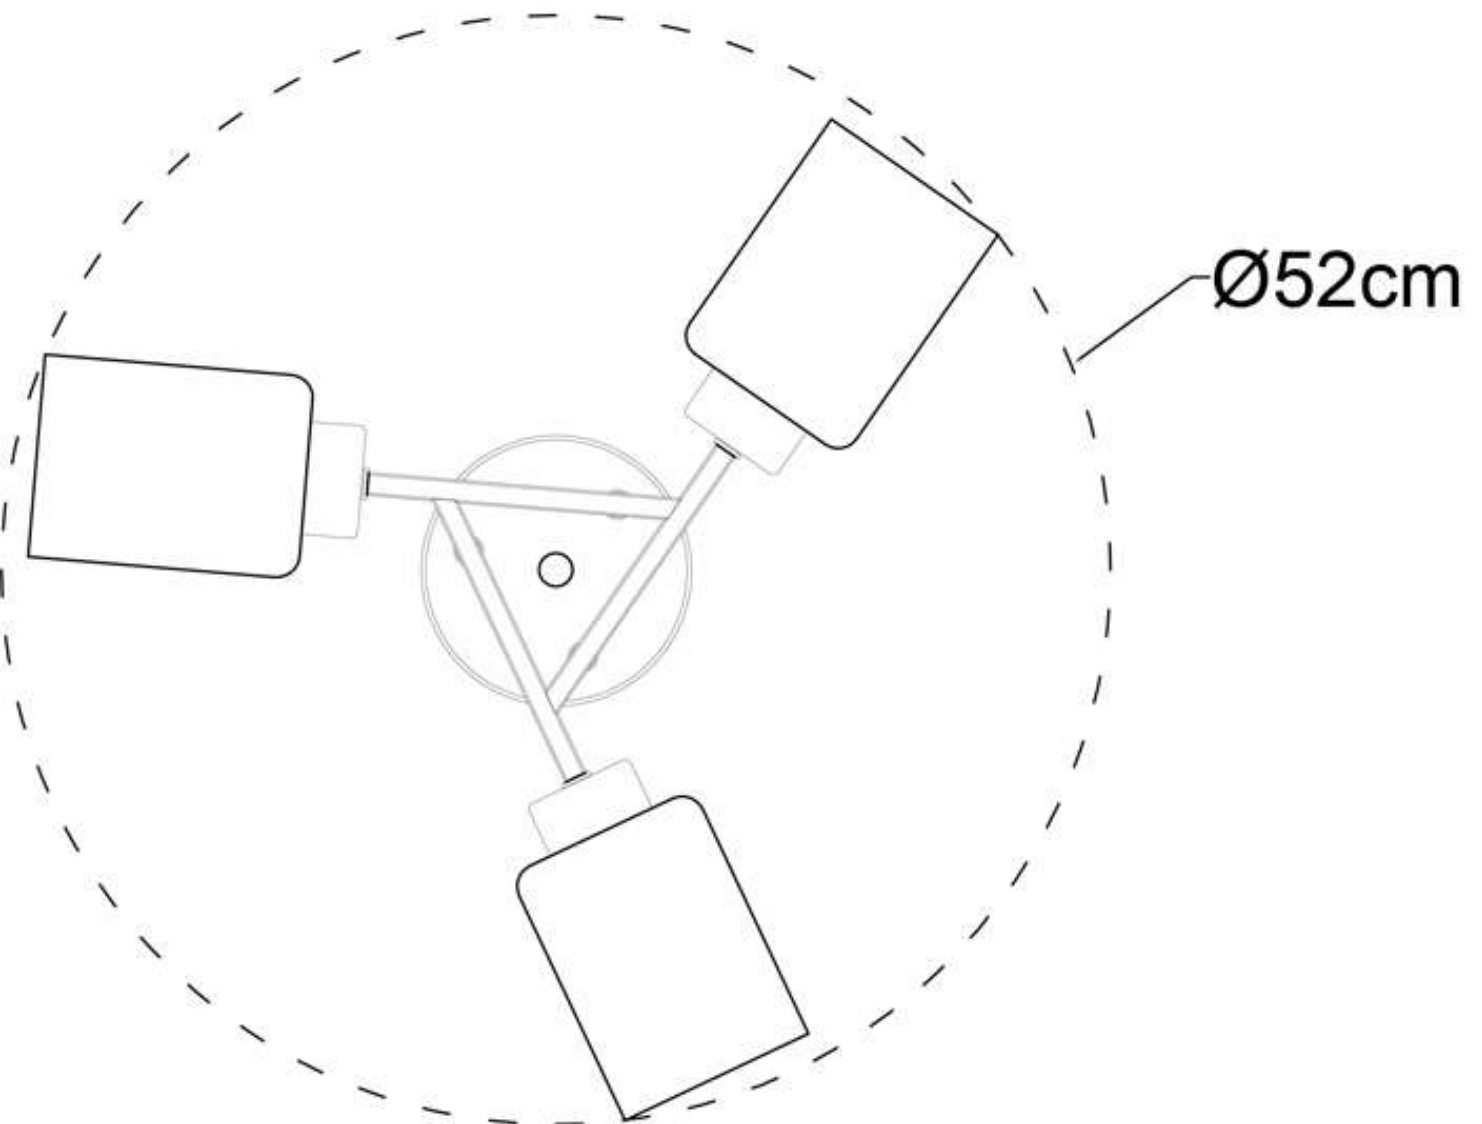

bracket

Ø12cm

16cm

Ø52cm