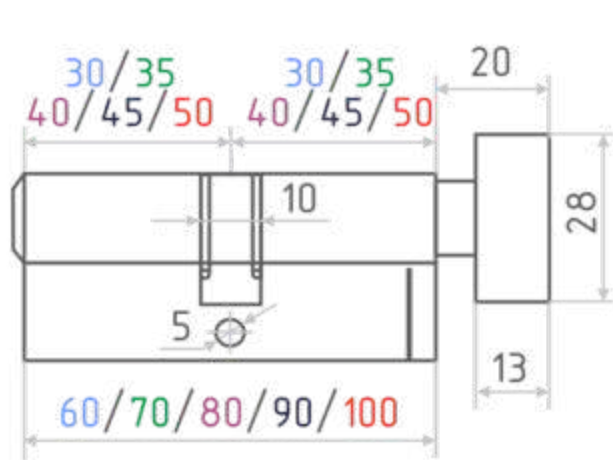

ЛПУВ  
симметричные

перфоключ