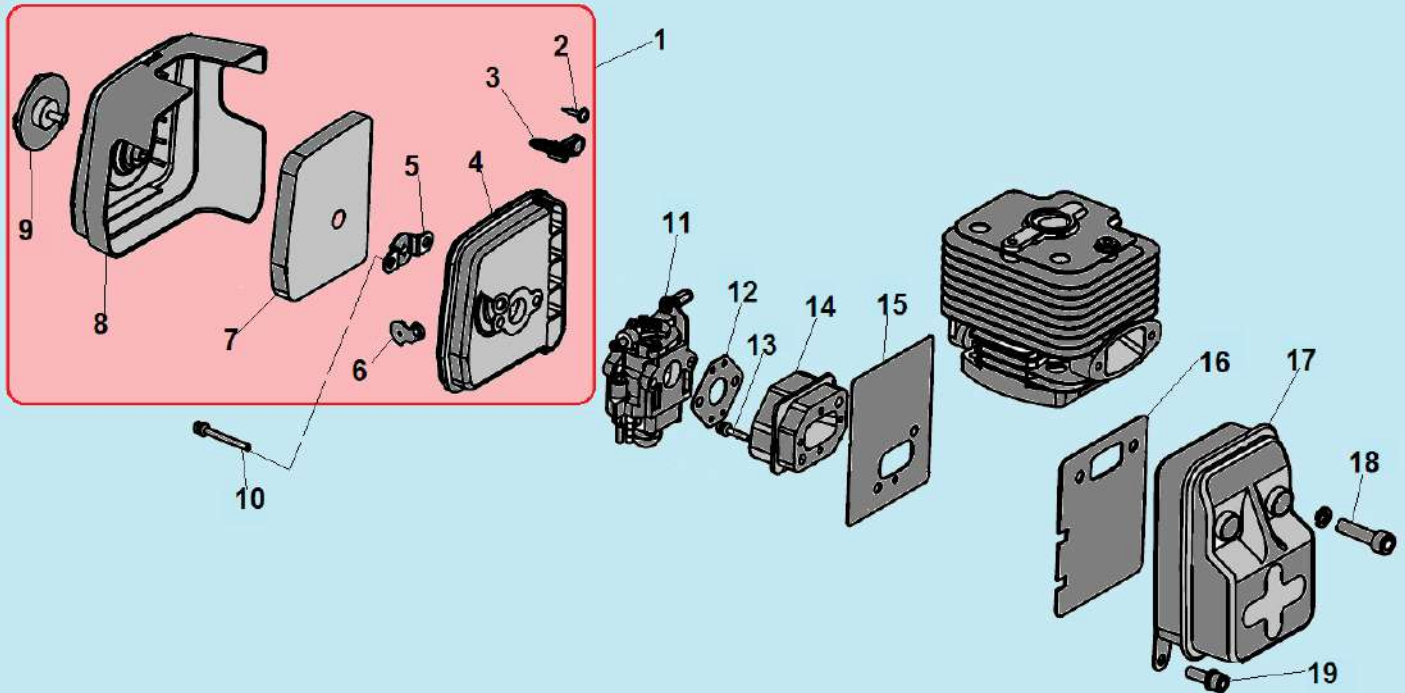

№	Артикул	Наименование	К-во	№	Артикул	Наименование	К-во
1	910405200	Болт М5х20	1	<b>10</b>	<b>064121000</b>	<b>Поршень комплект</b>	<b>1</b>
2	064165140	Шайба	1	11	064121210	Верхнее кольцо	1
3	064165110	Крышка цилиндра	1	12	064121320	Нижнее кольцо	1
4	910405100	Болт М5х10	2	13	064121390	Стопорное кольцо	2
5	064112180	Лист охлаждения	1	14	971101414	Подшипник пальца	1
6	910405200	Болт М5х20	4	15	064121310	Палец поршня	1
7	914405162	Винт 5х16	2	16	064121110	Поршень	1
8	064112110	Цилиндр	1	17	L7T	Свеча зажигания	1
9	064112710	Прокладка цилиндра	1	18			

№	Артикул	Наименование	К-во	№	Артикул	Наименование	К-во
<b>1</b>	<b>064153300</b>	<b>Корпус фильтра комплект</b>	<b>1</b>	11	064151000	Карбюратор	1
2	924132082	Винт 3,2x8	1	12	064151710	Прокладка под карбюратор	1
3	064153150	Рычаг воздушной заслонки	1	13	910405300	Винт 5x30	2
4	064153110	Опора фильтра	1	14	064114100	Теплоизолятор	1
5	064153130	Планка корпуса фильтра	1	15	064114710	Прокладка под теплоизолятор	1
6	064151330	Воздушная заслонка	1	16	064116710	Прокладка глушителя	1
7	064153210	Воздушный фильтр	1	17	064116100	Глушитель	1
8	064153510	Крышка воздушного фильтра	1	18	910408300	Болт М8х30	2
9	064153520	Гайка крепления крышки	1	19	914405120	Болт М5х12	1
10	910405502	Винт 5x50	2	20			