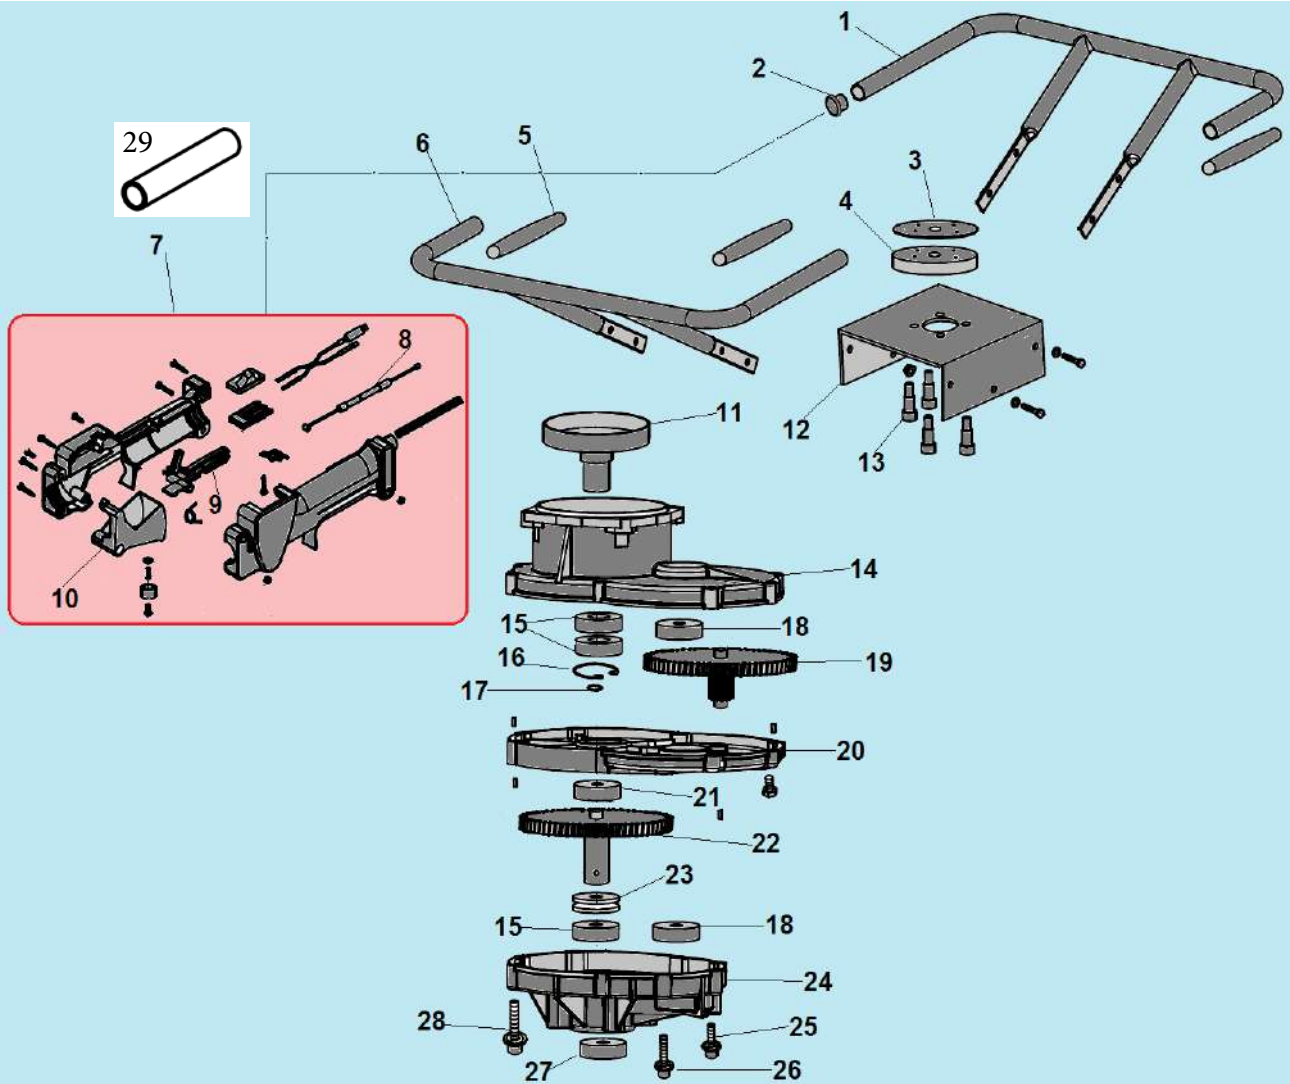

№	Артикул	Наименование	К-во	№	Артикул	Наименование	К-во
1	910405200	Болт М5х20	1	<b>10</b>	<b>064121000</b>	<b>Поршень комплект</b>	<b>1</b>
2	064165140	Шайба	1	11	064121210	Верхнее кольцо	1
3	064165110	Крышка цилиндра	1	12	064121320	Нижнее кольцо	1
4	910405100	Болт М5х10	2	13	064121390	Стопорное кольцо	2
5	064112180	Лист охлаждения	1	14	971101414	Подшипник пальца	1
6	910405200	Болт М5х20	4	15	064121310	Палец поршня	1
7	914405162	Винт 5х16	2	16	064121110	Поршень	1
8	064112110	Цилиндр	1	17	L7T	Свеча зажигания	1
9	064112710	Прокладка цилиндра	1	18			

№	Артикул	Наименование	К-во	№	Артикул	Наименование	К-во
<b>1</b>	<b>064153300</b>	<b>Корпус фильтра комплект</b>	<b>1</b>	11	064151000	Карбюратор	1
2	924132082	Винт 3,2x8	1	12	064151710	Прокладка под карбюратор	1
3	064153150	Рычаг воздушной заслонки	1	13	910405300	Винт 5x30	2
4	064153110	Опора фильтра	1	14	064114100	Теплоизолятор	1
5	064153130	Планка корпуса фильтра	1	15	064114710	Прокладка под теплоизолятор	1
6	064151330	Воздушная заслонка	1	16	064116710	Прокладка глушителя	1
7	064153210	Воздушный фильтр	1	17	064116100	Глушитель	1
8	064153510	Крышка воздушного фильтра	1	18	910408300	Болт М8х30	2
9	064153520	Гайка крепления крышки	1	19	914405120	Болт М5х12	1
10	910405502	Винт 5x50	2	20			

\*с 2020 года используются новые маховик и магнето, артикулы 064141110-AX и 064141210-AX соответственно. Детали старого и нового образца должны заменяться комплектом. Старое магнето имеет маркировку AIPU, новое АОХIN. У старого магнето шпоночный паз под углом около 45, у нового 90 градусов. См. фото на стр. 5.