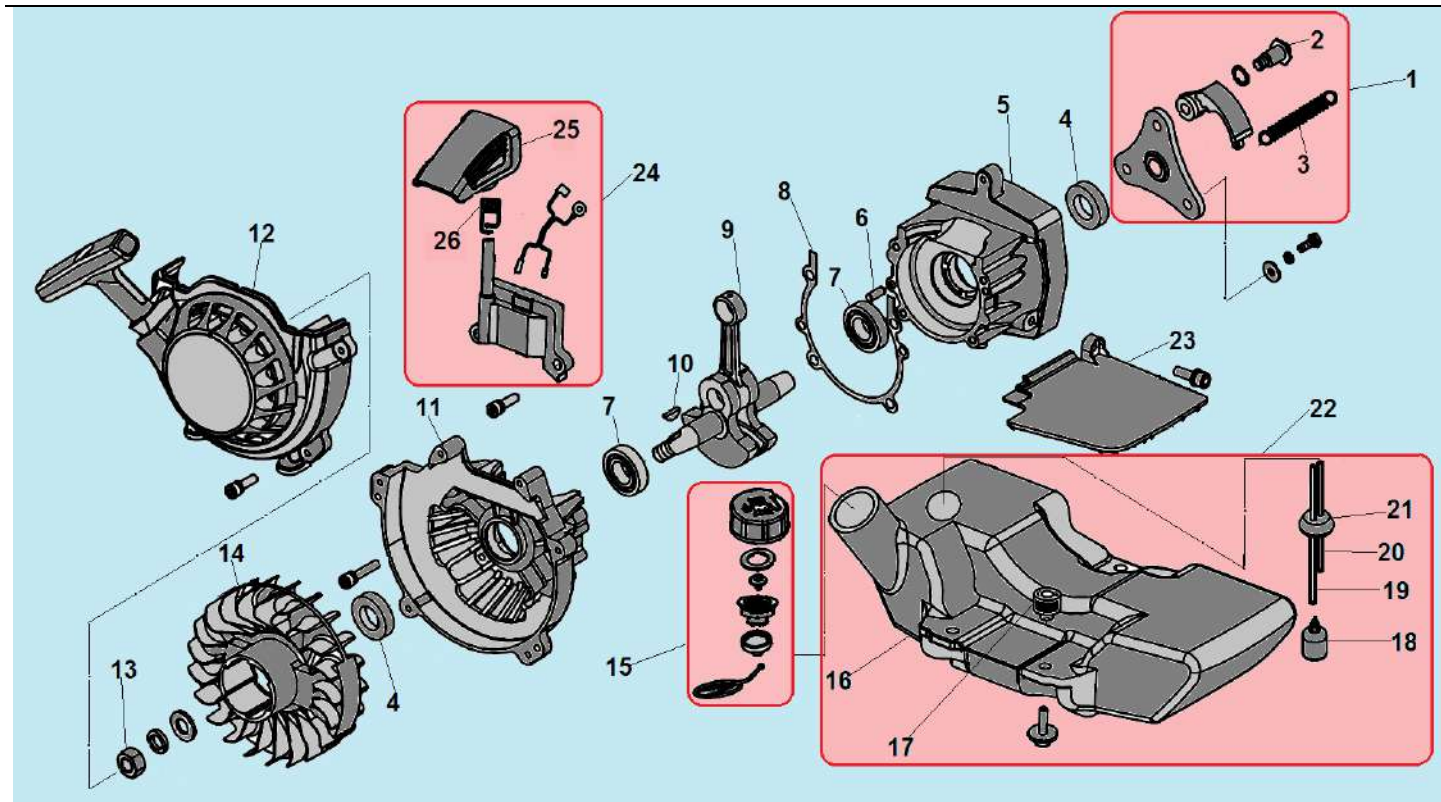

№	Артикул	Наименование	К-во	№	Артикул	Наименование	К-во
1	910405200	Болт М5х20	1	<b>10</b>	<b>064121000</b>	<b>Поршень комплект</b>	<b>1</b>
2	064165140	Шайба	1	11	064121210	Верхнее кольцо	1
3	064165110	Крышка цилиндра	1	12	064121320	Нижнее кольцо	1
4	910405100	Болт М5х10	2	13	064121390	Стопорное кольцо	2
5	064112180	Лист охлаждения	1	14	971101414	Подшипник пальца	1
6	910405200	Болт М5х20	4	15	064121310	Палец поршня	1
7	914405162	Винт 5х16	2	16	064121110	Поршень	1
8	064112110	Цилиндр	1	17	L7T	Свеча зажигания	1
9	064112710	Прокладка цилиндра	1	18			

№	Артикул	Наименование	К-во	№	Артикул	Наименование	К-во
<b>1</b>	<b>064153300</b>	<b>Корпус фильтра комплект</b>	<b>1</b>	11	064151000	Карбюратор	1
2	924132082	Винт 3,2x8	1	12	064151710	Прокладка под карбюратор	1
3	064153150	Рычаг воздушной заслонки	1	13	910405300	Винт 5x30	2
4	064153110	Опора фильтра	1	14	064114100	Теплоизолятор	1
5	064153130	Планка корпуса фильтра	1	15	064114710	Прокладка под теплоизолятор	1
6	064151330	Воздушная заслонка	1	16	064116710	Прокладка глушителя	1
7	064153210	Воздушный фильтр	1	17	064116100	Глушитель	1
8	064153510	Крышка воздушного фильтра	1	18	910408300	Болт М8х30	2
9	064153520	Гайка крепления крышки	1	19	914405120	Болт М5х12	1
10	910405502	Винт 5x50	2	20			

\*с 2020 года используются новые маховик и магнето, артикулы 064141110-AX и 064141210-AX соответственно. Детали старого и нового образца должны заменяться комплектом. Старое магнето имеет маркировку AIPU, новое АОХIN. У старого магнето шпоночный паз под углом около 45, у нового 90 градусов. См. фото на стр. 5.