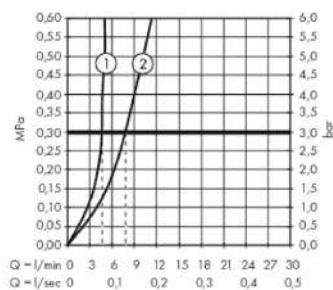

Metropol

Смеситель для раковины 110, однорычажный, с рычаговой ручкой, со сливным клапаном Push-Open

Поверхности : хром Артикульный номер: 32507000

Описание

Характеристики

- состоит из: однорычажный смеситель для раковины, слив/перелив
- ComfortZone 110
- выступ: 135 мм
- высота излива: 117 мм
- тип струи: обычная струя
- максимальный расход воды при 3 барах: 5 л/мин
- керамический узел смешивания
- регулируемое ограничение температуры
- подходит для проточных водонагревателей
- сливной клапан Push-Open G 1 ¼
- материал сливного набора: металл
- вид соединения: соединительные шланги G ¾

Технология

Награды за дизайн

Продукт

Чертеж

График расхода воды

Metropol

Смеситель для раковины 110, однорычажный, с рычаговой ручкой, со сливным клапаном Push-Open

Поверхности : **хром** Артикульный номер: **32507000**