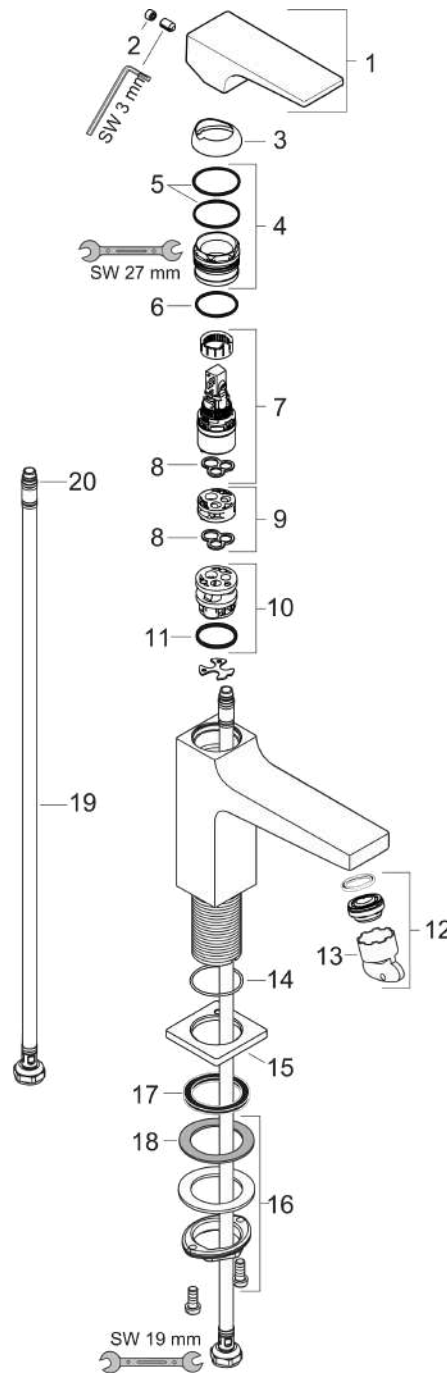

Metropol

Смеситель для раковины 110, однорычажный, с рычаговой ручкой, со сливным клапаном Push-Open

Поверхности : хром Артикульный номер: 32507000

Описание

Характеристики

- состоит из: однорычажный смеситель для раковины, слив/перелив
- ComfortZone 110
- выступ: 135 мм
- высота излива: 117 мм
- тип струи: обычная струя
- максимальный расход воды при 3 барах: 5 л/мин
- керамический узел смешивания
- регулируемое ограничение температуры
- подходит для проточных водонагревателей
- сливной клапан Push-Open G 1 ¼
- материал сливного набора: металл
- вид соединения: соединительные шланги G ¾

Технология

Награды за дизайн

Продукт

Чертеж

График расхода воды

Metropol

Смеситель для раковины 110, однорычажный, с рычаговой ручкой, со сливным клапаном Push-Open

Поверхности : **хром** Артикульный номер: **32507000**

Покомпонентное изображение

Год выпуска: >01/17

Metropol

Смеситель для раковины 110, однорычажный, с рычаговой ручкой, со сливным клапаном Push-Open

Поверхности : хром Артикульный номер: 32507000

Перечень запасных частей

Год выпуска: >01/17

Позиция	Описание	Артикульный номер	PC	PU
1	handle	92995000	-	1
2	screw cover	95704000	-	1
3	flange	92625000	-	1
4	nut	92689000	-	1
5	O-ring 27x1,5	92527000	-	1
6	O-ring 25x1,5	98146000	-	1
7	cartridge, assy	97685000	-	1
8	seal	98865000	-	1
9	adapter for cartridge	92628000	-	1
10	adapter for cartridge	98866000	-	1
11	O-ring 23x2	98398000	-	1
12	aerator M24x1 (5 l/min)	92996000	-	1
13	service tool	95661000	-	1
14	O-ring 32x1,5	92936000	-	1
15	escutcheon	93048000	-	1
16	fixing set (Ø 32)	13961000	-	1
17	flat seal	98749000	-	1
18	lever collar	97548000	-	1
19	connection hose 600 mm M8x0,75 G3/8	96556000	-	1
20	O-ring 6,6x1,6	93019000	-	1
21	sealing set	95581000	-	1
a	push-open waste set	50100000	-	1
b	fixation extension 35 mm	13898000	-	1