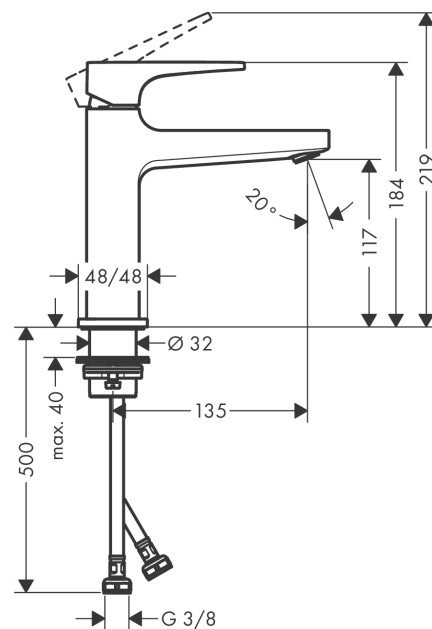

Metropol

Смеситель для раковины 110, однорычажный, с рычаговой ручкой, со сливным клапаном Push-Open

Поверхности : хром Артикульный номер: 32507000

Описание

Характеристики

- состоит из: однорычажный смеситель для раковины, слив/перелив
- ComfortZone 110
- выступ: 135 мм
- высота излива: 117 мм
- тип струи: обычная струя
- максимальный расход воды при 3 барах: 5 л/мин
- керамический узел смешивания
- регулируемое ограничение температуры
- подходит для проточных водонагревателей
- сливной клапан Push-Open G 1 ¼
- материал сливного набора: металл
- вид соединения: соединительные шланги G ¾

Технология

Награды за дизайн

Продукт

Чертеж

График расхода воды

Metropol

Смеситель для раковины 110, однорычажный, с рычаговой ручкой, со сливным клапаном Push-Open

Поверхности : **хром** Артикульный номер: **32507000**

Покомпонентное изображение

Год выпуска: >01/17

Metropol

Смеситель для раковины 110, однорычажный, с рычаговой ручкой, со сливным клапаном Push-Open

Поверхности : хром Артикульный номер: 32507000

Перечень запасных частей

Год выпуска: >01/17

Позиция	Описание	Артикульный номер	PC	PU
1	handle	92995000	-	1
2	screw cover	95704000	-	1
3	flange	92625000	-	1
4	nut	92689000	-	1
5	O-ring 27x1,5	92527000	-	1
6	O-ring 25x1,5	98146000	-	1
7	cartridge, assy	97685000	-	1
8	seal	98865000	-	1
9	adapter for cartridge	92628000	-	1
10	adapter for cartridge	98866000	-	1
11	O-ring 23x2	98398000	-	1
12	aerator M24x1 (5 l/min)	92996000	-	1
13	service tool	95661000	-	1
14	O-ring 32x1,5	92936000	-	1
15	escutcheon	93048000	-	1
16	fixing set (Ø 32)	13961000	-	1
17	flat seal	98749000	-	1
18	lever collar	97548000	-	1
19	connection hose 600 mm M8x0,75 G3/8	96556000	-	1
20	O-ring 6,6x1,6	93019000	-	1
21	sealing set	95581000	-	1
a	push-open waste set	50100000	-	1
b	fixation extension 35 mm	13898000	-	1