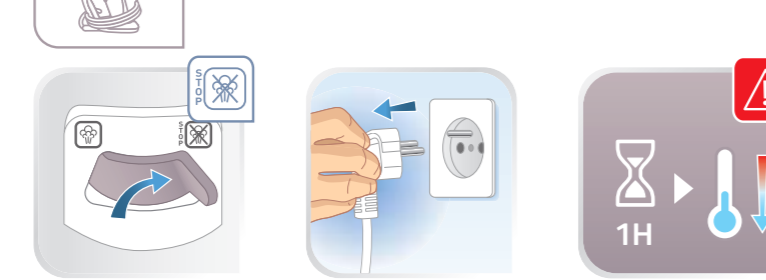

3.

www.tefal.com www.calor.fr