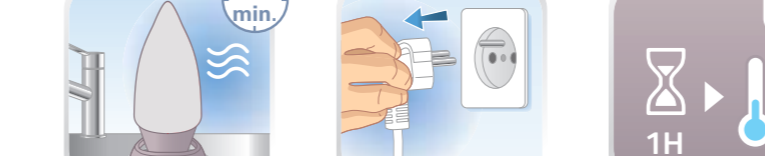

3.

www.tefal.com www.calor.fr