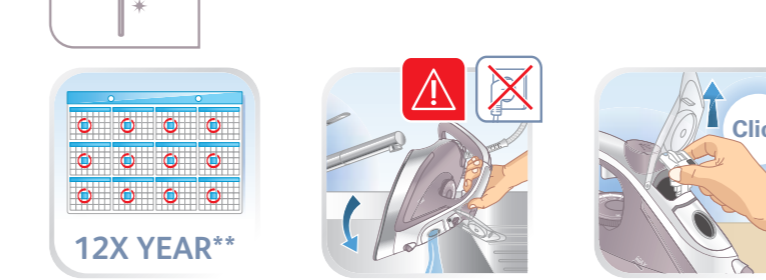

3.

www.tefal.com www.calor.fr