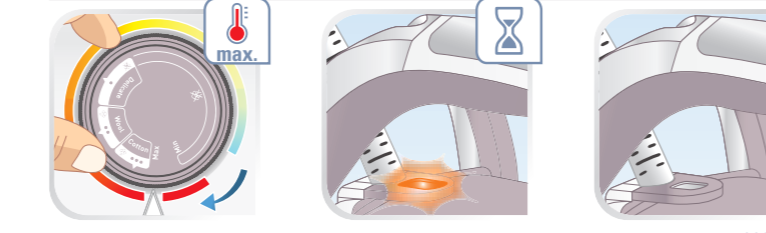

3.

www.tefal.com www.calor.fr