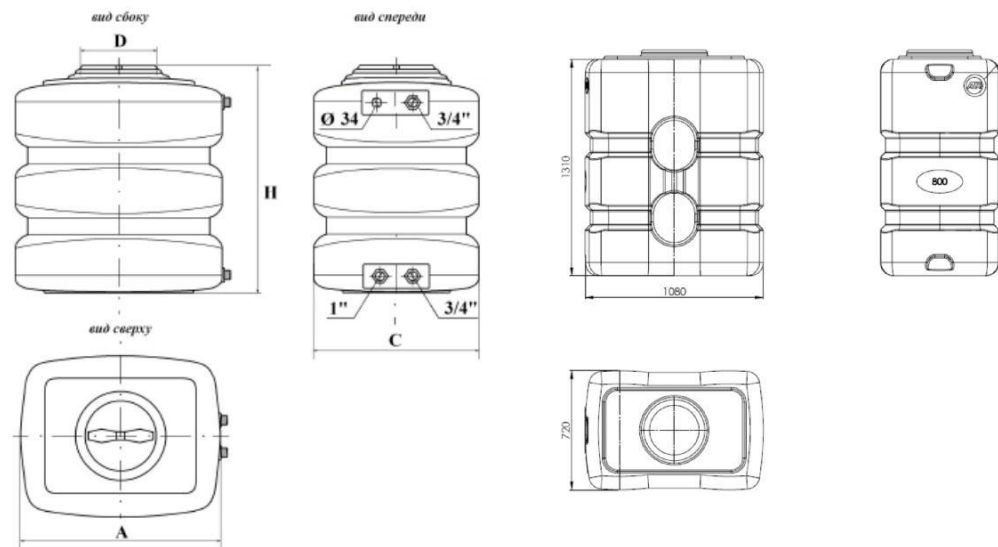

2. ТЕХНИЧЕСКИЕ ХАРАКТЕРИСТИКИ.

Емкости серии АТР выполнены из высококачественного химически - стойкого светостабилизированного (УФ) полиэтилена средней и высокой плотности, который обладает светозащитными свойствами, что позволяет предохранить жидкости от зацветания. Емкости модели АТР выпускаются голубого цвета, объемом 500 л, 800 л и 1000 л.

Модель	Габариты, мм			Диаметр горловины	Температура хранения
	Длина	Ширина	Высота		
	А	С	Н	Д, мм	С°
АТР 500	860	700	1100	350	-20 до +70
АТР 800	1070	720	1400	350	-20 до +70
АТР 1000	1290	720	1360	350	-20 до +70

Модель АТР 500

Модель АТР 800

3. КОМПЛЕКТНОСТЬ

В состав емкостей входят: завинчивающаяся инспекционная крышка большого диаметра, резьбовые штуцера (3 шт.). В стандартной комплектации в нижней части емкости для слива / забора жидкостей расположены два отверстия, укомплектованные штуцерами $\text{Ø}1''$ и $\text{Ø}3/4''$. В верхней части – штуцер $\text{Ø}3/4''$ и отверстие 34 мм. В инспекционную крышку баков вмонтирован дыхательный клапан, работающий при наполнении и опорожнении изделий. Каждая емкость укомплектована поплавковым клапаном. Объем в литрах соответствует обозначению модели.