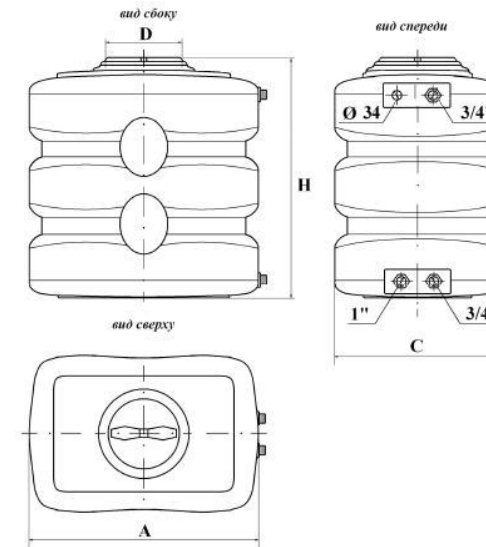

3. КОМПЛЕКТНОСТЬ

В состав емкостей входят: завинчивающаяся инспекционная крышка большого диаметра, резьбовые штуцера (3 шт.). В стандартной комплектации в нижней части емкости для слива / забора жидкостей расположены два отверстия, укомплектованные штуцерами $\text{Ø}1''$ и $\text{Ø}3/4''$. В верхней части – штуцер $\text{Ø}3/4''$ и отверстие 34 мм. В инспекционную крышку баков вмонтирован дыхательный клапан, работающий при наполнении и опорожнении изделий. Каждая емкость укомплектована поплавковым клапаном. Объем в литрах соответствует обозначению модели.

4. МОНТАЖ И УСТАНОВКА

Поверхность фундамента под емкость должна быть ровной, гладкой, без явных выступов и впадин и соответствовать установленной нагрузке. Не допускается на поверхности фундамента острых выступов и посторонних предметов. Баки не предназначены для монтажа в грунт.

5. УСЛОВИЯ ЭКСПЛУАТАЦИИ И МЕРЫ БЕЗОПАСНОСТИ

Рабочая температура от -20 °C до $+60\text{ °C}$. Емкости не предназначены для работы под давлением. Рабочее давление внутри емкости – давление столба жидкости.

Перевозка опасных жидкостей в баках запрещается. Запрещается заполнение емкостей взрывчатыми веществами, газами под давлением, радиоактивными веществами, веществами, агрессивными к материалам внутренней оболочки, комплектующим и сервисного оборудования. Использования емкостей для хранения и накопления жидких агрессивных продуктов возможно для сред обеспечивающих химическую стойкость материала бака и комплектующих в соответствии с таблицей совместимости.

Если баки применяются для хранения жидкостей с температурой вспышки 61 °C или менее, такой факт должен быть согласован с компетентными органами и приняты меры по предотвращению опасного электростатического разряда.

Бывшая в употреблении полимерная тара должна быть направлена во вторсырье или на городскую свалку, а загрязненная вредными химическими продуктами – подвергнута захоронению на специальных полигонах в соответствии с санитарными нормами.