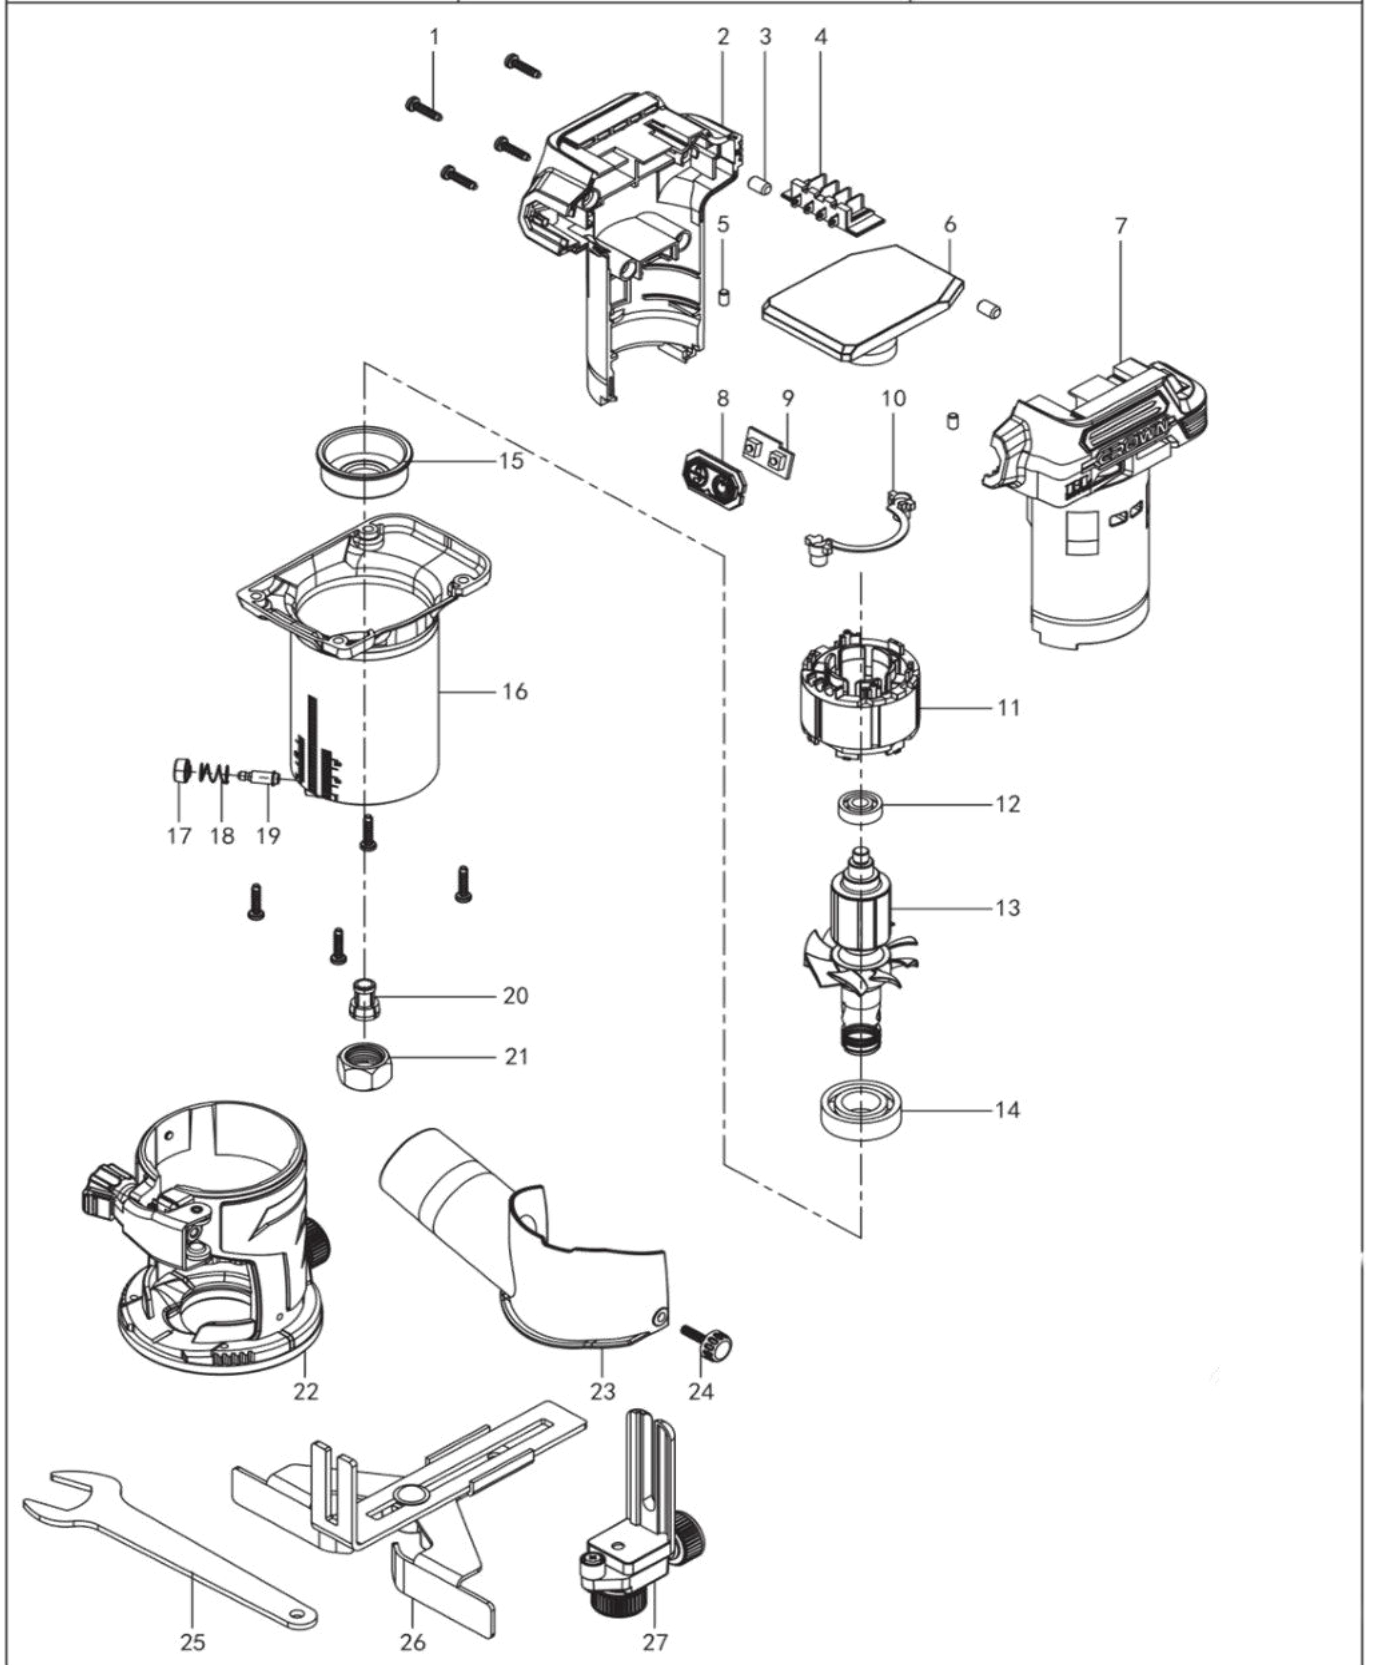

CROWN

Brushless Trimmer

026010-01-01 20V

026010/CT26010

VERSION:B1 DATE:20200820

СТ26010НХ

1	5002601000101	винт \ST4.2x18F	8	
2	5002601000201	корпус	1	
3	5002601000301	Резиновая вставка	2	
4	5002601000401	разъем	1	
5	5002601000501	Резиновая вставка	2	
6	5002601000601	Контроллер в сборе	1	
7	5002601000701	корпус	1	
8	5002601000801	крышка выключателя	1	
9	5002601000901	выключатель	1	
10	5002601001001	Ламповая плата контроллера в сборе	1	
11	5002601001101	Бесщеточный статор	1	
12	5002601001201	Подшипник 607	1	
13	5002601001301	Бесщеточный ротор	1	
14	5002601001401	Подшипник 6003	1	
15	5002601001501	Опорная втулка	1	
16	5002601001601	Алюминиевый корпус	1	
17	5002601001701	кнопка штифта	1	
18	5002601001801	пружина	1	
19	5002601001901	штифт блокировки	1	
20	5002601002001	цанга	1	
21	5002601002101	Цанговая гайка	1	
22	5002601002201	база	1	
23	5002601002301	защита	1	
24	5002601002401	Винт M4x18	1	
25	5002601002501	гаечный ключ\22	1	
26	5002601002601	направляющая упор 1	1	
27	5002601002701	направляющая упор 2	1	