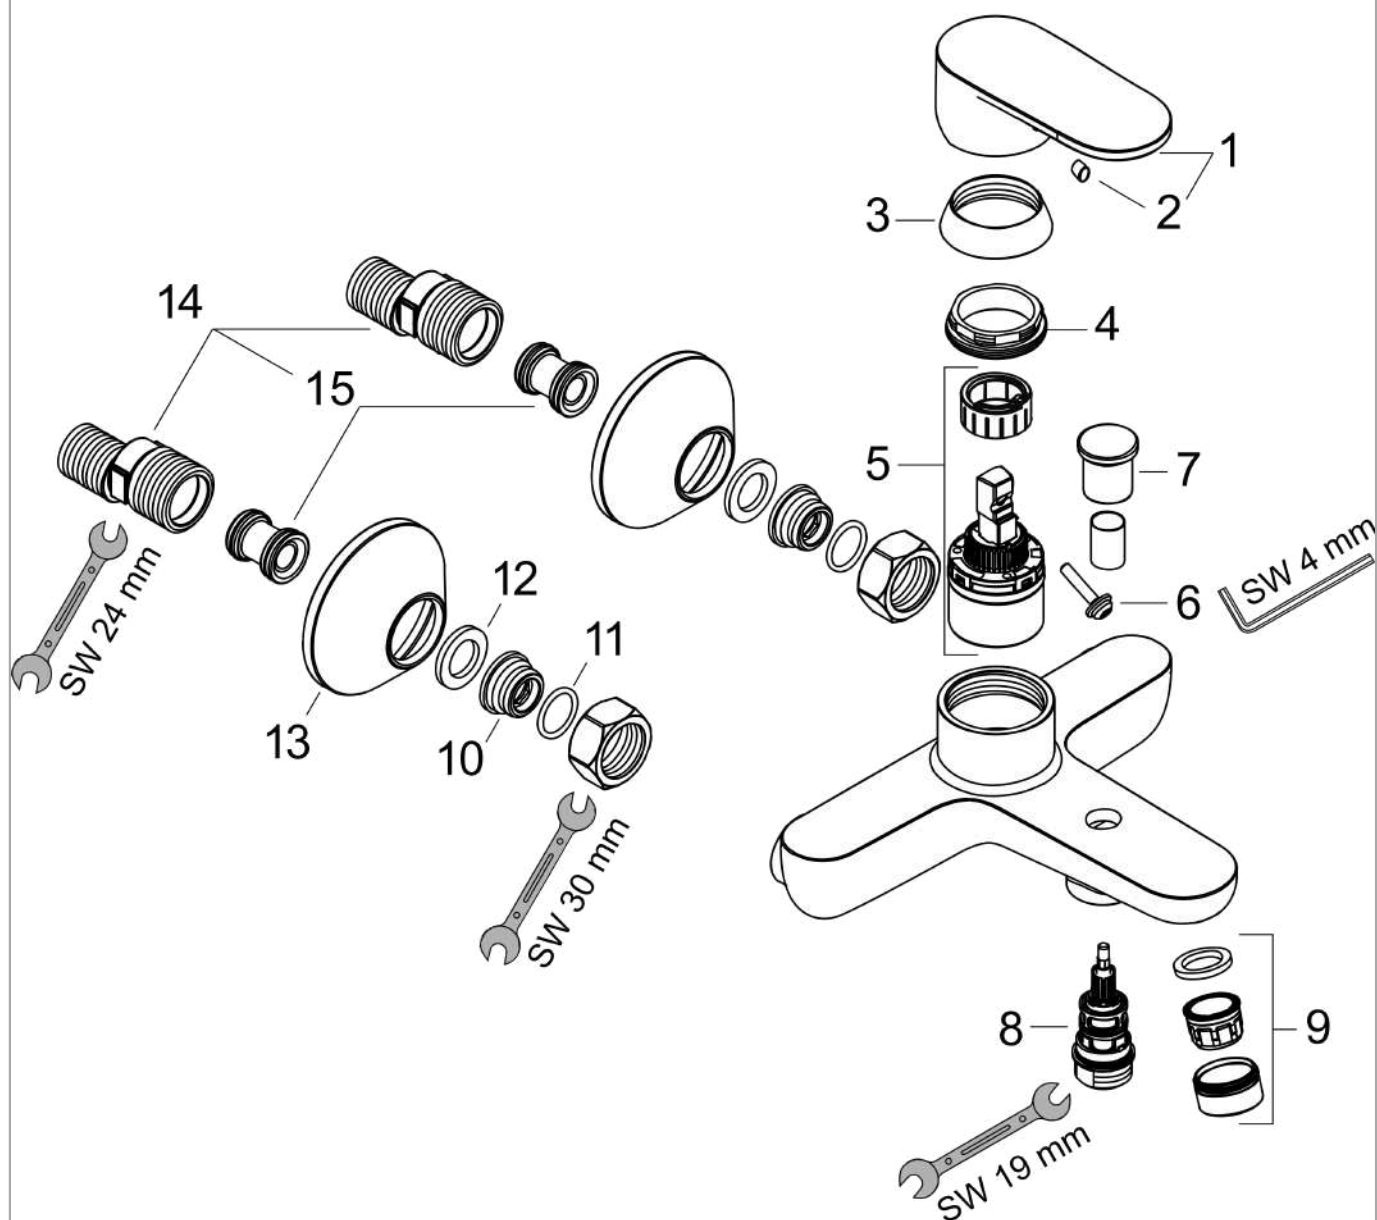

Vernis Blend**Смеситель для ванны, однорычажный, внешнего монтажа**Поверхности : **хром** Артикульный номер: **71440000****Описание****Характеристики**

- 2 потребителя
- выступ: 171 мм
- межосевое подключение: 150 мм ± 12 мм
- тип струи смесителя: обычная струя
- максимальный расход воды при 3 барах: 22,5 л/мин
- расход воды изливом на ванны при 3 барах: 22,5 л/мин
- расход воды ручным душем при 3 барах: 15,7 л/мин
- керамический узел смешивания
- регулируемое ограничение температуры
- дивертер с переключателем вакуумного типа
- с шумопоглотителем
- подходит для проточных водонагревателей
- вид соединения: S-образные эксцентрики
- мин. рабочее давление 1 бар
- макс. рабочее давление: 10 бар

Технология**Продукт****Чертеж**

Vernis Blend

Смеситель для ванны, однорычажный, внешнего монтажа

Поверхности : **хром** Артикульный номер: **71440000**

График расхода воды

Vernis Blend

Смеситель для ванны, однорычажный, внешнего монтажа

Поверхности : **хром** Артикульный номер: **71440000**

Покомпонентное изображение

Год выпуска: >01/21

Vernis Blend**Смеситель для ванны, однорычажный, внешнего монтажа**Поверхности : **хром** Артикульный номер: **71440000****Перечень запасных частей**

Год выпуска: >01/21

Позиция	Описание	Артикульный номер	PC	PU
1	handle	93715000	-	1
2	screw cover	96338000	-	1
3	flange	93716000	-	1
4	nut	93717000	-	1
5	cartridge, assy	92730000	-	1
6	locking screw for handle	95140000	-	1
7	diverter knob	93766000	-	1
8	selector	97978000	-	1
9	aerator M24x1 (38 l/min)	92513000	-	1
10	connecting thread G½	93767000	-	1
11	O-ring 16x2	98133000	-	1
12	filter packing	96922000	-	1
13	escutcheon Ø 70 mm	93718000	-	1
14	set of S-unions (±12 mm)	94140000	-	1
15	noise reduction	96429000	-	1