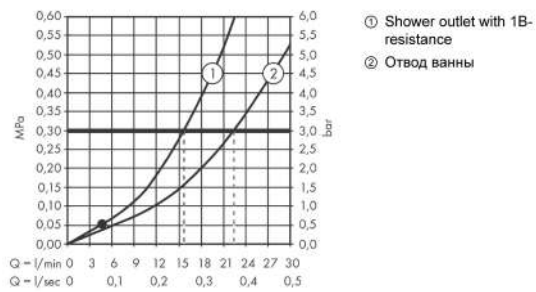

Vernis Blend**Смеситель для ванны, однорычажный, внешнего монтажа**Поверхности : **хром** Артикульный номер: **71440000****Описание****Характеристики**

- 2 потребителя
- выступ: 171 мм
- межосевое подключение: 150 мм ± 12 мм
- тип струи смесителя: обычная струя
- максимальный расход воды при 3 барах: 22,5 л/мин
- расход воды изливом на ванны при 3 барах: 22,5 л/мин
- расход воды ручным душем при 3 барах: 15,7 л/мин
- керамический узел смешивания
- регулируемое ограничение температуры
- дивертер с переключателем вакуумного типа
- с шумопоглотителем
- подходит для проточных водонагревателей
- вид соединения: S-образные эксцентрики
- мин. рабочее давление 1 бар
- макс. рабочее давление: 10 бар

Технология**Продукт****Чертеж**

Vernis Blend

Смеситель для ванны, однорычажный, внешнего монтажа

Поверхности : **хром** Артикульный номер: **71440000**

График расхода воды

Vernis Blend

Смеситель для ванны, однорычажный, внешнего монтажа