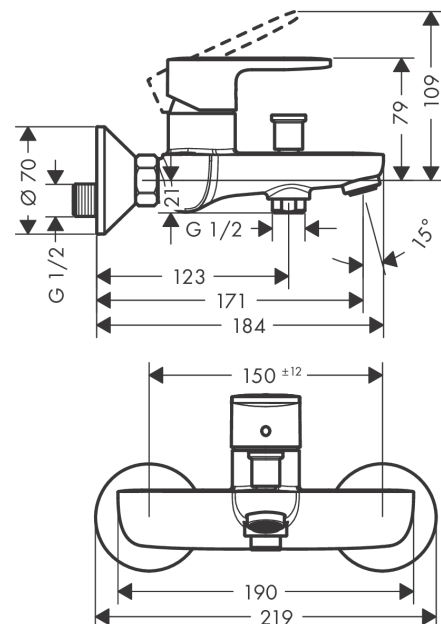

Vernis Blend**Смеситель для ванны, однорычажный, внешнего монтажа**Поверхности : **хром** Артикульный номер: **71440000****Описание****Характеристики**

- 2 потребителя
- выступ: 171 мм
- межосевое подключение: 150 мм ± 12 мм
- тип струи смесителя: обычная струя
- максимальный расход воды при 3 барах: 22,5 л/мин
- расход воды изливом на ванны при 3 барах: 22,5 л/мин
- расход воды ручным душем при 3 барах: 15,7 л/мин
- керамический узел смешивания
- регулируемое ограничение температуры
- дивертер с переключателем вакуумного типа
- с шумопоглотителем
- подходит для проточных водонагревателей
- вид соединения: S-образные эксцентрики
- мин. рабочее давление 1 бар
- макс. рабочее давление: 10 бар

Технология**Продукт****Чертеж**

Vernis Blend

Смеситель для ванны, однорычажный, внешнего монтажа

Поверхности : **хром** Артикульный номер: **71440000**

График расхода воды

Vernis Blend

Смеситель для ванны, однорычажный, внешнего монтажа

Поверхности : **хром** Артикульный номер: **71440000**

Покомпонентное изображение

Год выпуска: >01/21

Vernis Blend**Смеситель для ванны, однорычажный, внешнего монтажа**Поверхности : **хром** Артикульный номер: **71440000****Перечень запасных частей**

Год выпуска: >01/21

Позиция	Описание	Артикульный номер	PC	PU
1	handle	93715000	-	1
2	screw cover	96338000	-	1
3	flange	93716000	-	1
4	nut	93717000	-	1
5	cartridge, assy	92730000	-	1
6	locking screw for handle	95140000	-	1
7	diverter knob	93766000	-	1
8	selector	97978000	-	1
9	aerator M24x1 (38 l/min)	92513000	-	1
10	connecting thread G½	93767000	-	1
11	O-ring 16x2	98133000	-	1
12	filter packing	96922000	-	1
13	escutcheon Ø 70 mm	93718000	-	1
14	set of S-unions (±12 mm)	94140000	-	1
15	noise reduction	96429000	-	1