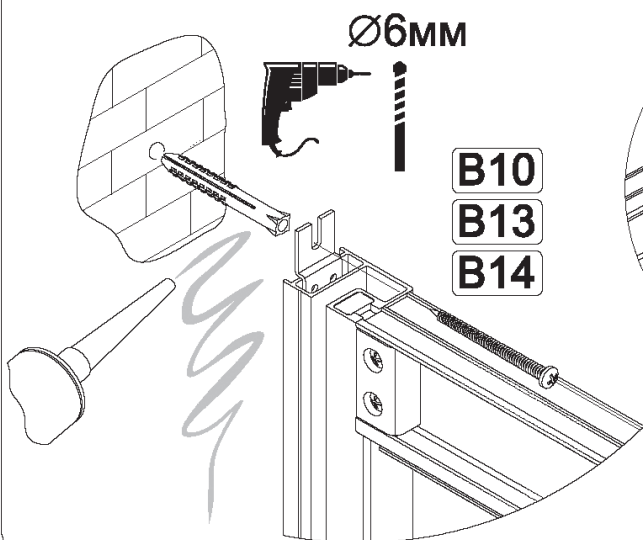

Нейтральный силиконовый герметик

**B11
B16**

Крепление к стене в комплектации "без задних стенок"

Вариант 2

Вариант 1 (в комплекте)

(не входит в комплект)

**B10
B13
B14**