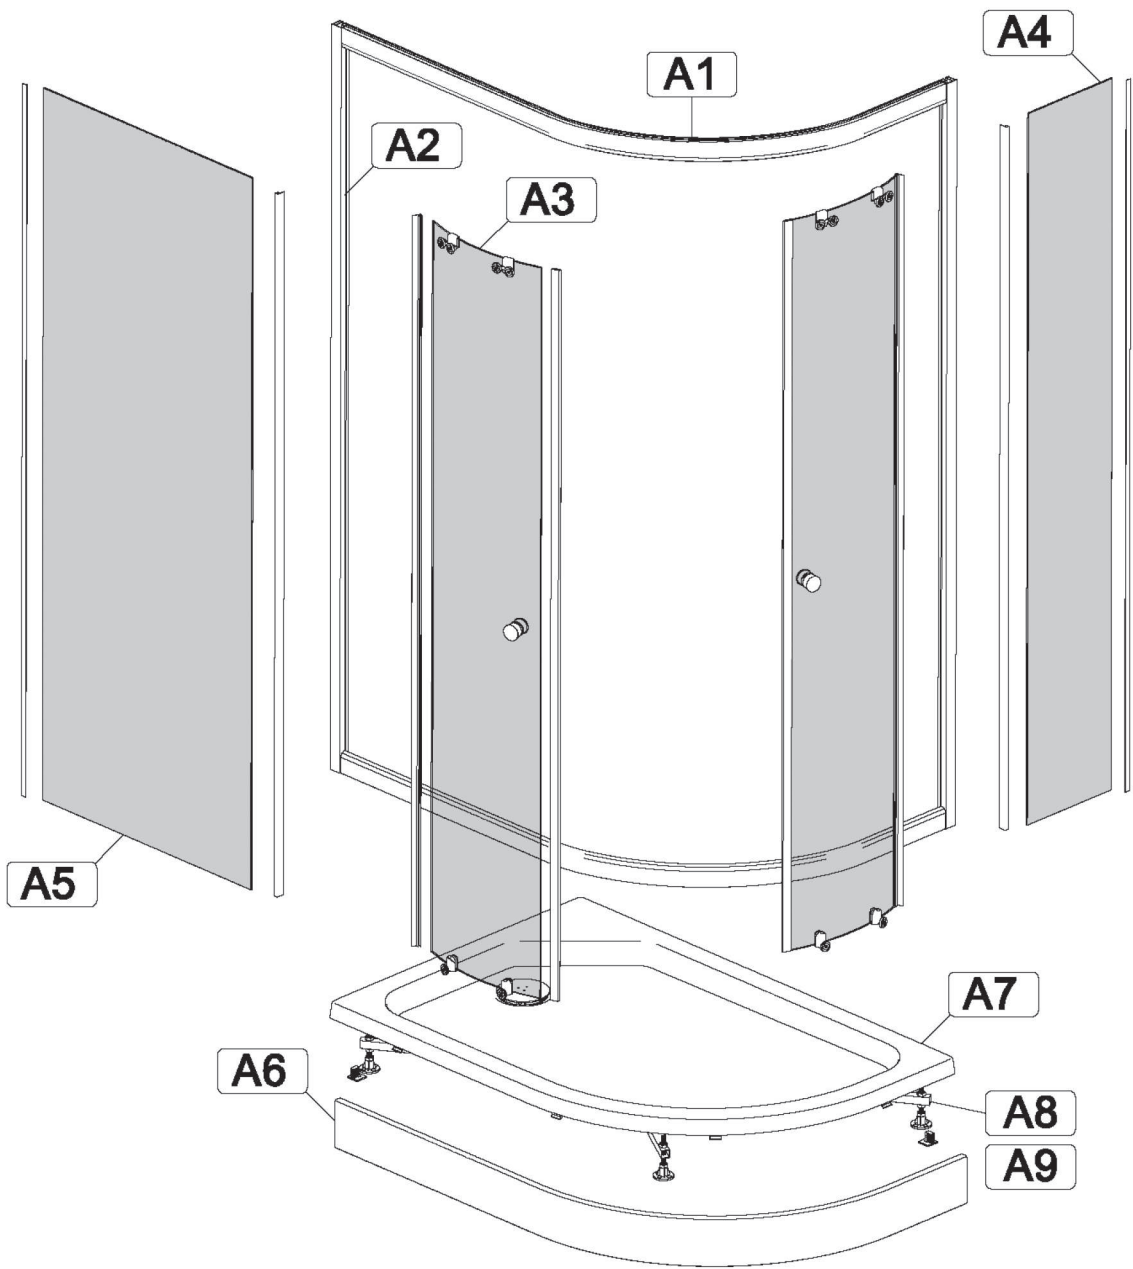

Инструкция по сборке
душевых ограждений и кабин

КОРАЛЛ

НИЗКИЙ/СРЕДНИЙ ПОДДОН

Инструменты для сборки
(в комплект поставки не входят)

	Уровень строительный
	Дрель, шуруповёрт
	Ключ разводной
	Отвёртка крестовая
	Карандаш
	Рулетка
	Сверло Ø2.5мм
	Сверло Ø6мм
	Герметик силиконовый нейтральный
	Ножовка

Монтаж производится двумя специалистами

B9 3.5x25  x12	B10 3.5x50  x2	B11 3.5x16  x25	B12 3.5x12  x13	B13  x2
B14  x2	B15  x4	B16  x3	B17  x6	B18  x4
B19  x4	B20  x4	B21  x2	B22  x4	B23  x2
B24  x4	B25  x1	B26  x1	B27  x2	B28  x10
B29  x10	B30 M4x20  x6	B31 M4  x6	B32  x6	B33  x6
B34  x2				