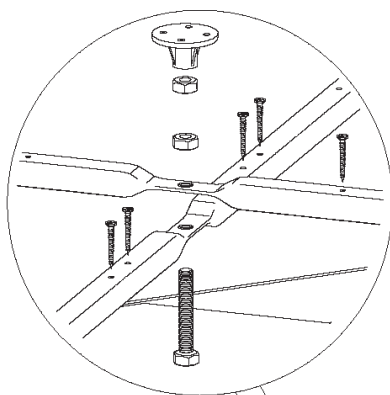

Инструкция по сборке
душевых ограждений и кабин

КОРАЛЛ

НИЗКИЙ/СРЕДНИЙ ПОДДОН

Инструменты для сборки
(в комплект поставки не входят)

	Уровень строительный
	Дрель, шуруповёрт
	Ключ разводной
	Отвёртка крестовая
	Карандаш
	Рулетка
	Сверло Ø2.5мм
	Сверло Ø6мм
	Герметик силиконовый нейтральный
	Ножовка

Монтаж производится двумя специалистами

B9 3.5x25  x12	B10 3.5x50  x2	B11 3.5x16  x25	B12 3.5x12  x13	B13  x2
B14  x2	B15  x4	B16  x3	B17  x6	B18  x4
B19  x4	B20  x4	B21  x2	B22  x4	B23  x2
B24  x4	B25  x1	B26  x1	B27  x2	B28  x10
B29  x10	B30 M4x20  x6	B31 M4  x6	B32  x6	B33  x6
B34  x2				

A8 B1
A9 B2
B6
B7

B1
B2
B8

B4
B9

A5

Нейтральный силиконовый герметик

**B11
B16**

Крепление к стене в комплектации "без задних стенок"

Вариант 2