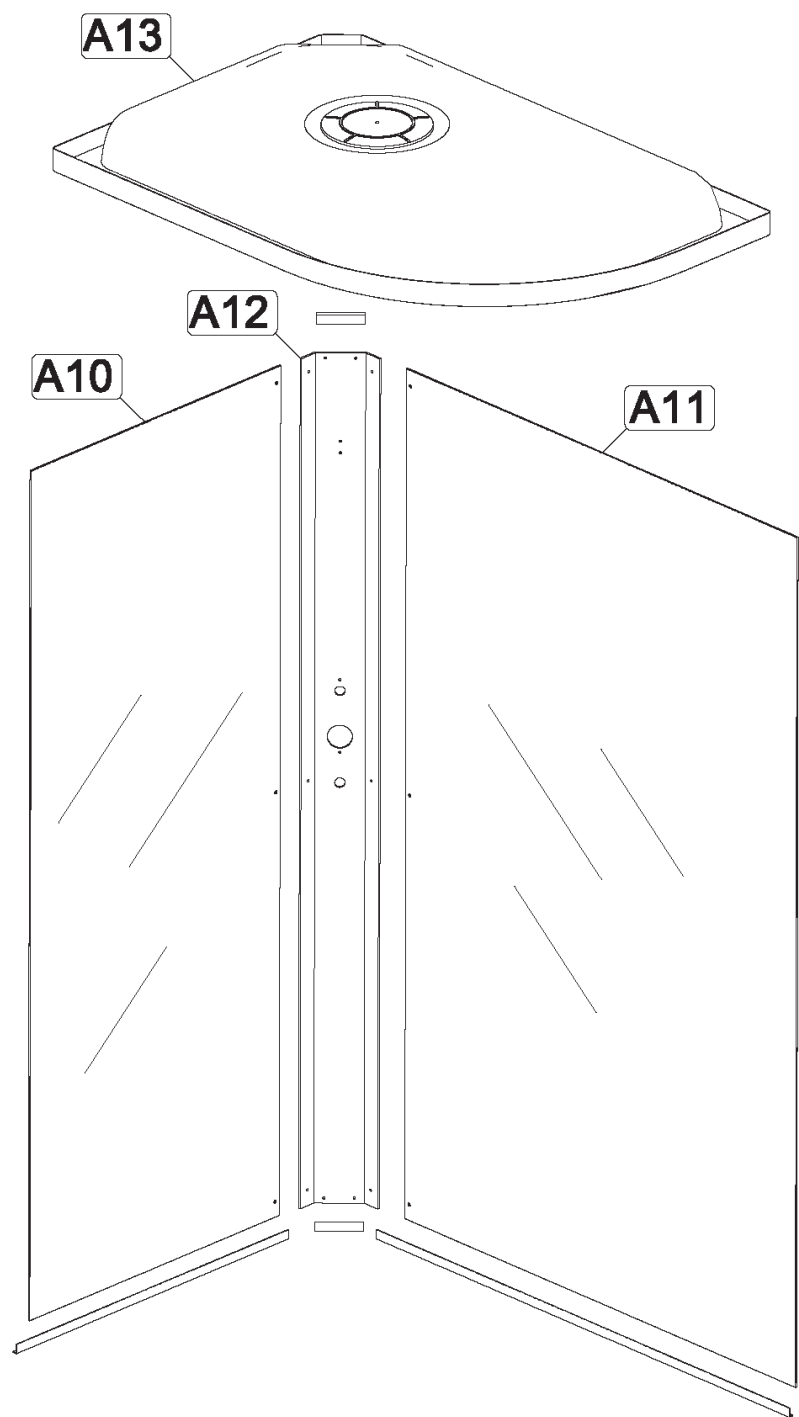

Инструкция по сборке
душевых ограждений и кабин

КОРАЛЛ

НИЗКИЙ/СРЕДНИЙ ПОДДОН

Инструменты для сборки
(в комплект поставки не входят)

	Уровень строительный
	Дрель, шуруповёрт
	Ключ разводной
	Отвёртка крестовая
	Карандаш
	Рулетка
	Сверло Ø2.5мм
	Сверло Ø6мм
	Герметик силиконовый нейтральный
	Ножовка

Монтаж производится двумя специалистами

B9 3.5x25  x12	B10 3.5x50  x2	B11 3.5x16  x25	B12 3.5x12  x13	B13  x2
B14  x2	B15  x4	B16  x3	B17  x6	B18  x4
B19  x4	B20  x4	B21  x2	B22  x4	B23  x2
B24  x4	B25  x1	B26  x1	B27  x2	B28  x10
B29  x10	B30 M4x20  x6	B31 M4  x6	B32  x6	B33  x6
B34  x2				