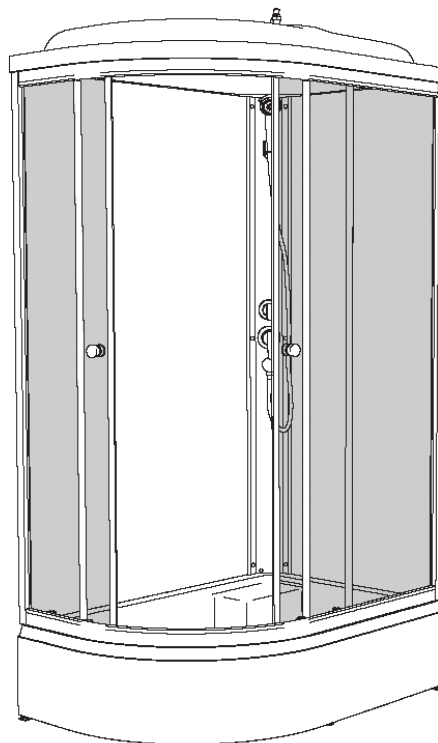

Инструкция по сборке
душевых ограждений и кабин

КОРАЛЛ

НИЗКИЙ/СРЕДНИЙ ПОДДОН

Инструменты для сборки
(в комплект поставки не входят)

	Уровень строительный
	Дрель, шуруповёрт
	Ключ разводной
	Отвёртка крестовая
	Карандаш
	Рулетка
	Сверло Ø2.5мм
	Сверло Ø6мм
	Герметик силиконовый нейтральный
	Ножовка

Монтаж производится двумя специалистами

B9 3.5x25  x12	B10 3.5x50  x2	B11 3.5x16  x25	B12 3.5x12  x13	B13  x2
B14  x2	B15  x4	B16  x3	B17  x6	B18  x4
B19  x4	B20  x4	B21  x2	B22  x4	B23  x2
B24  x4	B25  x1	B26  x1	B27  x2	B28  x10
B29  x10	B30 M4x20  x6	B31 M4  x6	B32  x6	B33  x6
B34  x2				

A8 B1
A9 B2
B6
B7

B1
B2
B8

B4
B9

A5

Нейтральный силиконовый герметик

**B11
B16**

Крепление к стене в комплектации "без задних стенок"

Вариант 2