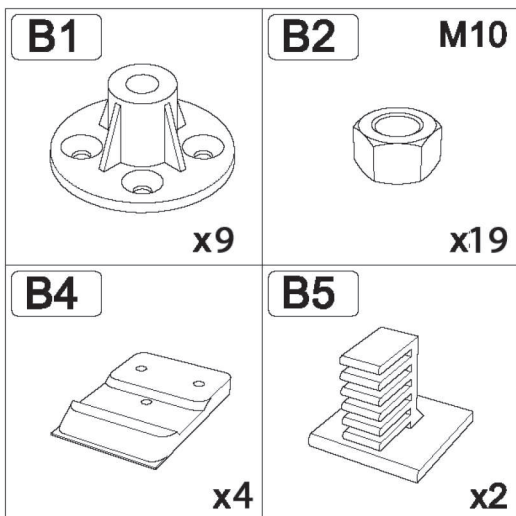

Инструкция по сборке
душевых ограждений и кабин

КОРАЛЛ

НИЗКИЙ/СРЕДНИЙ ПОДДОН

Инструменты для сборки
(в комплект поставки не входят)

	Уровень строительный
	Дрель, шуруповёрт
	Ключ разводной
	Отвёртка крестовая
	Карандаш
	Рулетка
	Сверло Ø2.5мм
	Сверло Ø6мм
	Герметик силиконовый нейтральный
	Ножовка

Монтаж производится двумя специалистами

B9 3.5x25  x12	B10 3.5x50  x2	B11 3.5x16  x25	B12 3.5x12  x13	B13  x2
B14  x2	B15  x4	B16  x3	B17  x6	B18  x4
B19  x4	B20  x4	B21  x2	B22  x4	B23  x2
B24  x4	B25  x1	B26  x1	B27  x2	B28  x10
B29  x10	B30 M4x20  x6	B31 M4  x6	B32  x6	B33  x6
B34  x2				