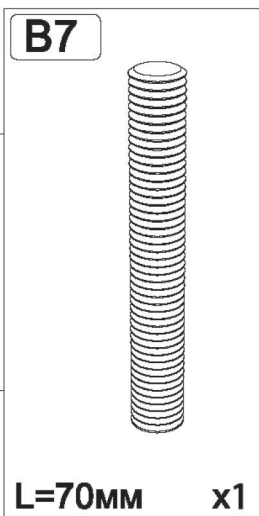

Инструкция по сборке
душевых ограждений и кабин

КОРАЛЛ

НИЗКИЙ/СРЕДНИЙ ПОДДОН

Инструменты для сборки
(в комплект поставки не входят)

	Уровень строительный
	Дрель, шуруповёрт
	Ключ разводной
	Отвёртка крестовая
	Карандаш
	Рулетка
	Сверло Ø2.5мм
	Сверло Ø6мм
	Герметик силиконовый нейтральный
	Ножовка

Монтаж производится двумя специалистами

B9 3.5x25  x12	B10 3.5x50  x2	B11 3.5x16  x25	B12 3.5x12  x13	B13  x2
B14  x2	B15  x4	B16  x3	B17  x6	B18  x4
B19  x4	B20  x4	B21  x2	B22  x4	B23  x2
B24  x4	B25  x1	B26  x1	B27  x2	B28  x10
B29  x10	B30 M4x20  x6	B31 M4  x6	B32  x6	B33  x6
B34  x2				

A8 B1
A9 B2
B6
B7

B1
B2
B8

B4
B9

A5

Нейтральный силиконовый герметик

**B11
B16**

Крепление к стене в комплектации "без задних стенок"

Вариант 2

Ø2.5

B28
B30
B29
B32
B33
B31

✂
B34

Место примыкания герметизировать нейтральным силиконовым герметиком

Ø2.5

B11
B25
B26

A13
B11

Нейтральный силиконовый герметик