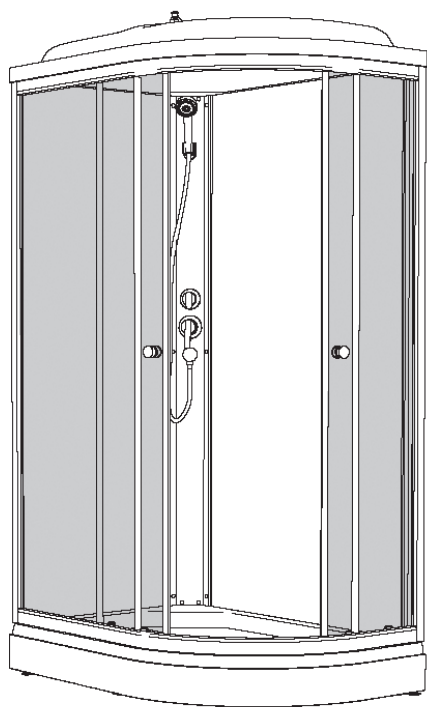

Инструкция по сборке
душевых ограждений и кабин

КОРАЛЛ

НИЗКИЙ/СРЕДНИЙ ПОДДОН

Инструменты для сборки
(в комплект поставки не входят)

	Уровень строительный
	Дрель, шуруповёрт
	Ключ разводной
	Отвёртка крестовая
	Карандаш
	Рулетка
	Сверло Ø2.5мм
	Сверло Ø6мм
	Герметик силиконовый нейтральный
	Ножовка

Монтаж производится двумя специалистами

B9 3.5x25  x12	B10 3.5x50  x2	B11 3.5x16  x25	B12 3.5x12  x13	B13  x2
B14  x2	B15  x4	B16  x3	B17  x6	B18  x4
B19  x4	B20  x4	B21  x2	B22  x4	B23  x2
B24  x4	B25  x1	B26  x1	B27  x2	B28  x10
B29  x10	B30 M4x20  x6	B31 M4  x6	B32  x6	B33  x6
B34  x2				

A8 B1
A9 B2
B6
B7

B1
B2
B8

B4
B9

A5

Нейтральный силиконовый герметик

**B11
B16**

Крепление к стене в комплектации "без задних стенок"

Вариант 2