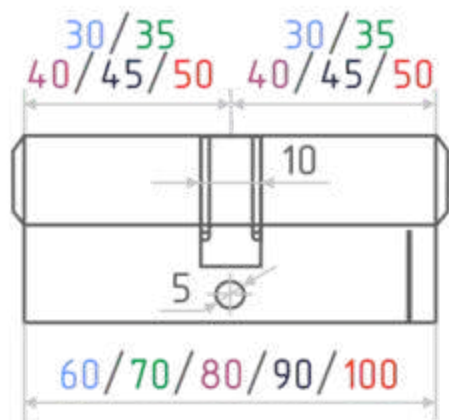

ЛПУ  
симметричные

перфоключ