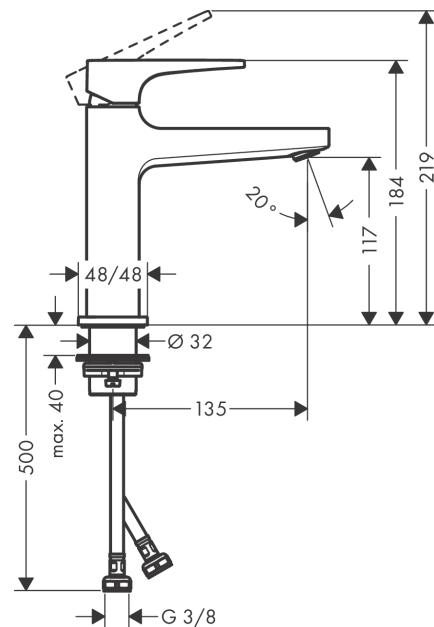

Metropol

Смеситель для раковины 110, однорычажный, с рычаговой ручкой, со сливным клапаном Push-Open

Поверхности : хром Артикульный номер: 32507000

Описание

Характеристики

- состоит из: однорычажный смеситель для раковины, слив/перелив
- ComfortZone 110
- выступ: 135 мм
- высота излива: 117 мм
- тип струи: обычная струя
- максимальный расход воды при 3 барах: 5 л/мин
- керамический узел смешивания
- регулируемое ограничение температуры
- подходит для проточных водонагревателей
- сливной клапан Push-Open G 1 ¼
- материал сливного набора: металл
- вид соединения: соединительные шланги G ¾

Технология

Награды за дизайн

Продукт

Чертеж

График расхода воды

Metropol

Смеситель для раковины 110, однорычажный, с рычаговой ручкой, со сливным клапаном Push-Open

Поверхности : **хром** Артикульный номер: **32507000**

Покомпонентное изображение

Год выпуска: >01/17

Metropol

Смеситель для раковины 110, однорычажный, с рычаговой ручкой, со сливным клапаном Push-Open

Поверхности : хром Артикульный номер: 32507000

Перечень запасных частей

Год выпуска: >01/17

Позиция	Описание	Артикульный номер	PC	PU
1	handle	92995000	-	1
2	screw cover	95704000	-	1
3	flange	92625000	-	1
4	nut	92689000	-	1
5	O-ring 27x1,5	92527000	-	1
6	O-ring 25x1,5	98146000	-	1
7	cartridge, assy	97685000	-	1
8	seal	98865000	-	1
9	adapter for cartridge	92628000	-	1
10	adapter for cartridge	98866000	-	1
11	O-ring 23x2	98398000	-	1
12	aerator M24x1 (5 l/min)	92996000	-	1
13	service tool	95661000	-	1
14	O-ring 32x1,5	92936000	-	1
15	escutcheon	93048000	-	1
16	fixing set (Ø 32)	13961000	-	1
17	flat seal	98749000	-	1
18	lever collar	97548000	-	1
19	connection hose 600 mm M8x0,75 G3/8	96556000	-	1
20	O-ring 6,6x1,6	93019000	-	1
21	sealing set	95581000	-	1
a	push-open waste set	50100000	-	1
b	fixation extension 35 mm	13898000	-	1