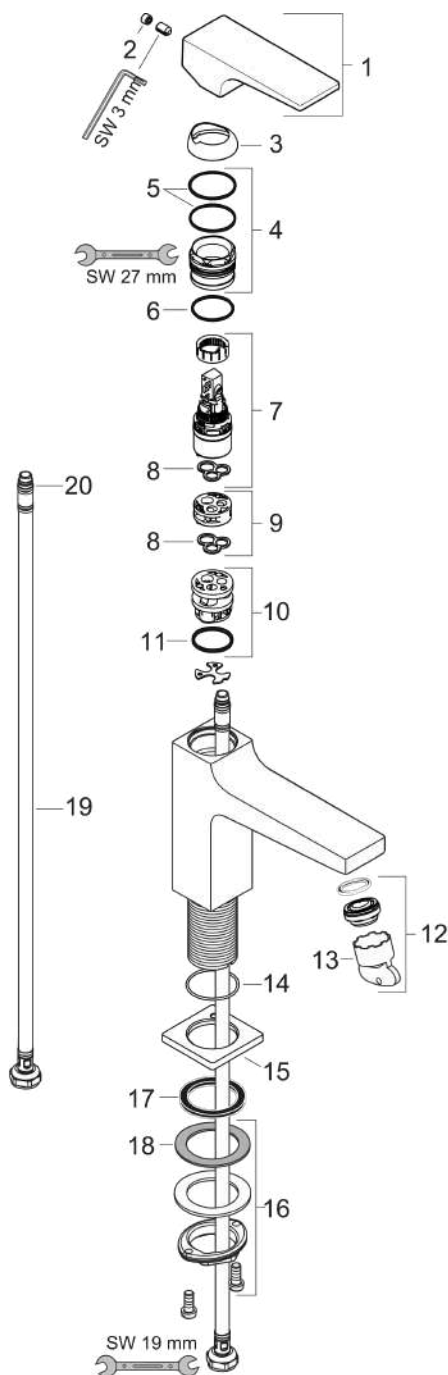

Metropol

Смеситель для раковины 110, однорычажный, с рычаговой ручкой, со сливным клапаном Push-Open

Поверхности : хром Артикульный номер: 32507000

Описание

Характеристики

- состоит из: однорычажный смеситель для раковины, слив/перелив
- ComfortZone 110
- выступ: 135 мм
- высота излива: 117 мм
- тип струи: обычная струя
- максимальный расход воды при 3 барах: 5 л/мин
- керамический узел смешивания
- регулируемое ограничение температуры
- подходит для проточных водонагревателей
- сливной клапан Push-Open G 1 ¼
- материал сливного набора: металл
- вид соединения: соединительные шланги G ¾

Технология

Награды за дизайн

Продукт

Чертеж

График расхода воды

Metropol

Смеситель для раковины 110, однорычажный, с рычаговой ручкой, со сливным клапаном Push-Open

Поверхности : **хром** Артикульный номер: **32507000**

Покомпонентное изображение

Год выпуска: >01/17

Metropol

Смеситель для раковины 110, однорычажный, с рычаговой ручкой, со сливным клапаном Push-Open

Поверхности : хром Артикульный номер: 32507000

Перечень запасных частей

Год выпуска: >01/17

Позиция	Описание	Артикульный номер	PC	PU
1	handle	92995000	-	1
2	screw cover	95704000	-	1
3	flange	92625000	-	1
4	nut	92689000	-	1
5	O-ring 27x1,5	92527000	-	1
6	O-ring 25x1,5	98146000	-	1
7	cartridge, assy	97685000	-	1
8	seal	98865000	-	1
9	adapter for cartridge	92628000	-	1
10	adapter for cartridge	98866000	-	1
11	O-ring 23x2	98398000	-	1
12	aerator M24x1 (5 l/min)	92996000	-	1
13	service tool	95661000	-	1
14	O-ring 32x1,5	92936000	-	1
15	escutcheon	93048000	-	1
16	fixing set (Ø 32)	13961000	-	1
17	flat seal	98749000	-	1
18	lever collar	97548000	-	1
19	connection hose 600 mm M8x0,75 G3/8	96556000	-	1
20	O-ring 6,6x1,6	93019000	-	1
21	sealing set	95581000	-	1
a	push-open waste set	50100000	-	1
b	fixation extension 35 mm	13898000	-	1