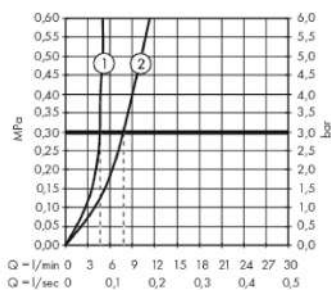

Metropol

Смеситель для раковины 110, однорычажный, с рычаговой ручкой, со сливным клапаном Push-Open

Поверхности : хром Артикульный номер: 32507000

Описание

Характеристики

- состоит из: однорычажный смеситель для раковины, слив/перелив
- ComfortZone 110
- выступ: 135 мм
- высота излива: 117 мм
- тип струи: обычная струя
- максимальный расход воды при 3 барах: 5 л/мин
- керамический узел смешивания
- регулируемое ограничение температуры
- подходит для проточных водонагревателей
- сливной клапан Push-Open G 1 ¼
- материал сливного набора: металл
- вид соединения: соединительные шланги G ¾

Технология

Награды за дизайн

Продукт

Чертеж

График расхода воды

Metropol

Смеситель для раковины 110, однорычажный, с рычаговой ручкой, со сливным клапаном Push-Open

Поверхности : **хром** Артикульный номер: **32507000**