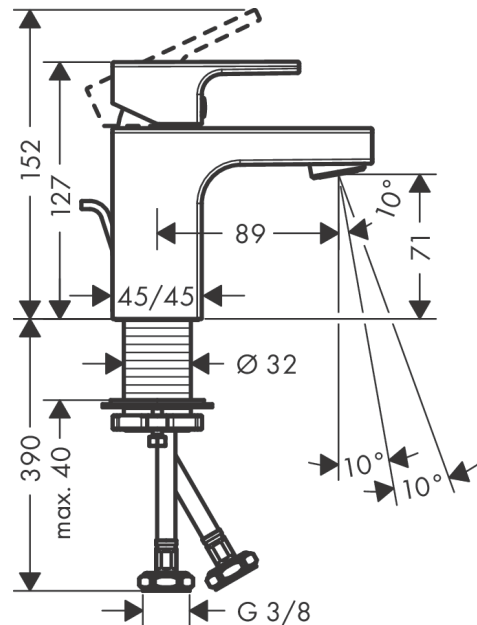

Vernis Shape**Смеситель для раковины, однорычажный, 70 со сливным гарнитуром**Поверхности : **хром** Артикульный номер: **71560000****Описание****Характеристики**

- состоит из: однорычажный смеситель для раковины, слив/перелив
- ComfortZone 70
- выступ: 89 мм
- высота излива: 71 мм
- тип струи: обычная струя
- регулируемый формирователь струи
- максимальный расход воды при 3 барах: 5 л/мин
- керамический узел смешивания
- регулируемое ограничение температуры
- с изолированной подачей воды
- подходит для проточных водонагревателей
- донный клапан, 1¼"
- материал сливного набора: синтетический
- вид соединения: соединительные шланги G ¾"

Технология**Продукт****Чертеж**

Vernis Shape

Смеситель для раковины, однорычажный, 70 со сливным гарнитуром

Поверхности : **хром** Артикульный номер: **71560000**

График расхода воды