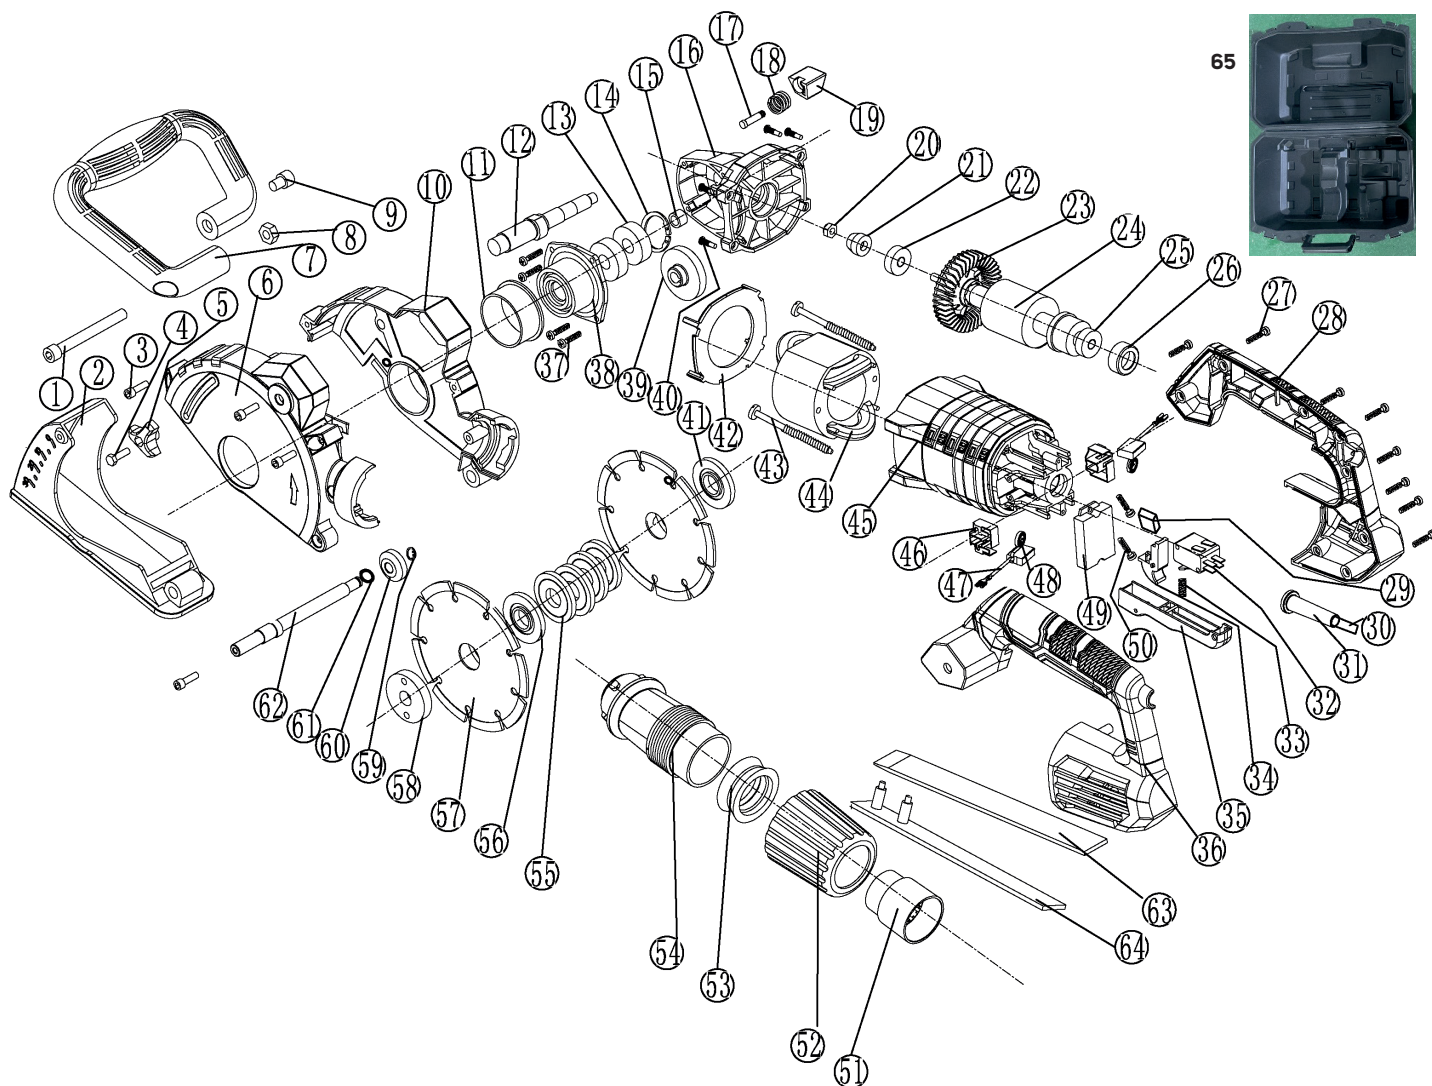

AG 110

ШТРОБОРЕЗ

АРТИКУЛ: 130 30 1102

EAN8 - 20107017

РЕЛИЗ: 11.2021

ДЕТАЛИРОВКА ИЗДЕЛИЯ

PATRIOT

#	АРТИКУЛ	ОПИСАНИЕ	КОЛ-ВО
2	013542060	Опорная плита	1
5	013542061	Барашек фиксации заглубления	1
6	013542062	Защитный кожух левая часть	1
7	013542063	Вспомогательная ручка	1
10	013542064	Защитный кожух правая часть	1
11	013542065	Уплотнительное кольцо защитного кожуха (металл)	1
12	013542066	Выходной вал (шпиндель)	1
13	013542067	Подшипник 6201 2Z	2
14	013542068	Стопорное кольцо Ф32	1
15	013542069	Подшипник игольчатый НКО808	1
16	013542070	Корпус редуктора	1
17	013542071	Блокиратор шпинделя (штифт)	1
18	013542072	Пружина блокиратора шпинделя	1
19	013542073	Клавиша блокиратора шпинделя	1
21	013542074	Шестерня редуктора ведущая (малая)	1
22	013542075	Подшипник 6000 2RS	1
23-24	013542076	Ротор (L42/Ф43)	1
25	013542077	Подшипник 608 2RS	1