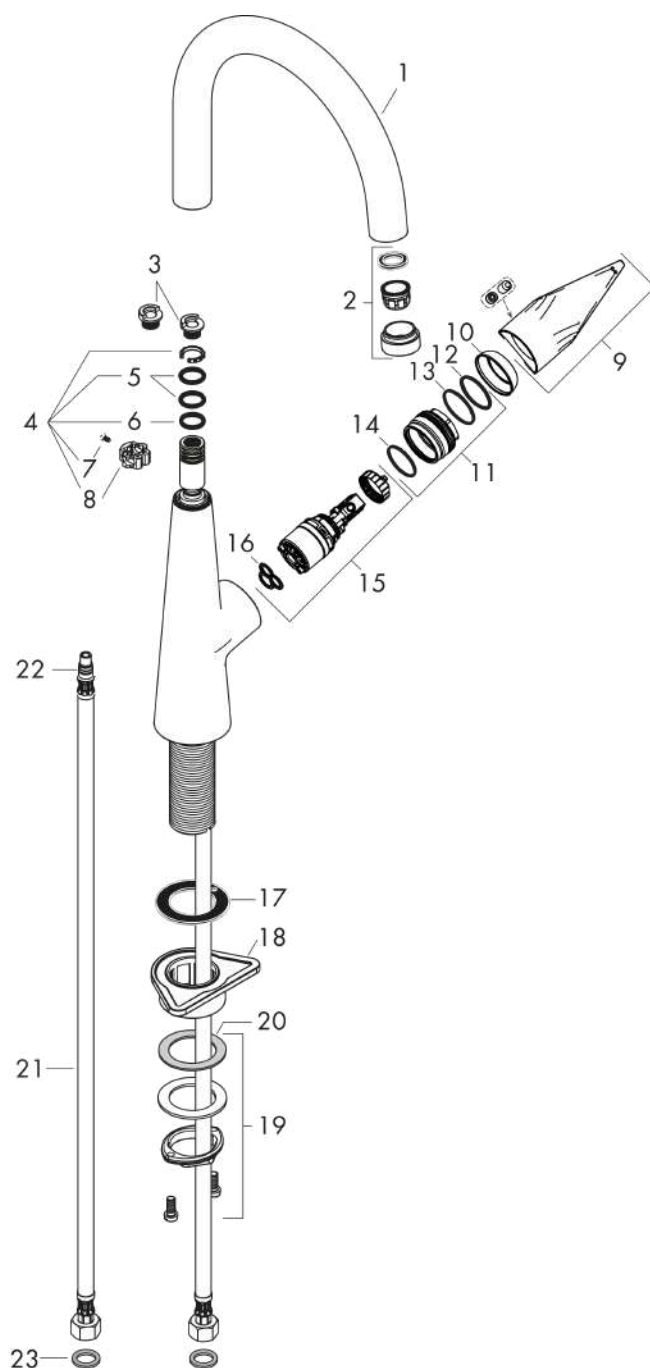

### Чертеж

### График расхода воды

**Talis M51**

**Кухонный смеситель однорычажный, 220, 1jet**

Поверхности : **хром**    Артикульный номер: **72814000**

**Покомпонентное изображение**

Год выпуска: >12/18

**Talis M51****Кухонный смеситель однорычажный, 220, 1jet**Поверхности : **хром** Артикульный номер: **72814000****Перечень запасных частей**

Год выпуска: &gt;12/18

Позиция	Описание	Артикульный номер	PC	PU
1	spout cpl.	93147000	-	1
2	aerator M24x1 (15 l/min)	97691000	-	1
3	set of locating rings (110° / 150°)	98486000	-	1
4	sealing set	92646000	-	1
5	O-Ring 14x2,5	98189000	-	1
6	O-ring 11x3	92481000	-	1
7	screw	97662000	-	1
8	axialring	97558000	-	1
9	handle	93148000	-	1
10	flange	95493000	-	1
11	nut	98864000	-	1
12	O-ring 23x2	98398000	-	1
13	O-ring 27x1,5	92527000	-	1
14	O-ring 25x1,5	98146000	-	1
15	cartridge, assy	97685000	-	1
16	seal	98865000	-	1
17	seal	92582000	-	1
18	support	97523000	-	1
19	fixing set (Ø 34)	95049000	-	1
20	lever collar	97548000	-	1
21	connection hose 900 mm M8x0,75 G3/8	98758000	-	1
22	O-ring 7x1,5	98422000	-	1
23	sealing set	95581000	-	1