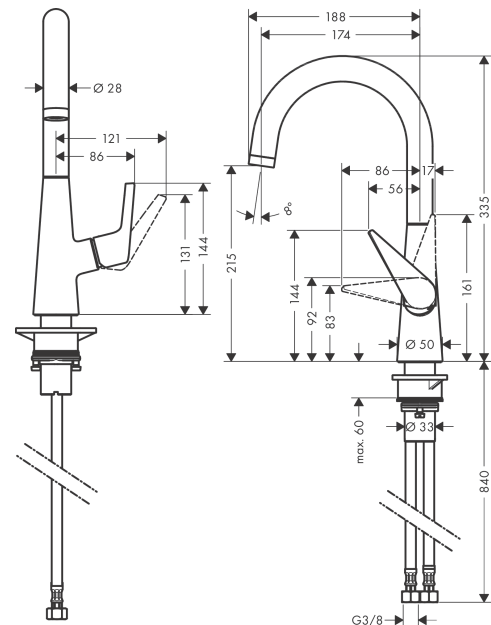

Talis M51

Кухонный смеситель однорычажный, 220, 1jet

Поверхности : хром Артикулный номер: 72814000

Описание

Характеристики

- ComfortZone 220
- угол поворота излива: регулировка на 3 уровня, на 110°, 150° или 360°
- обычная струя
- максимальный расход воды при 3 барах: 10 л/мин
- керамический узел смешивания
- соединительные шланги G 3/8
- регулируемое ограничение температуры
- подходит для проточных водонагревателей

Технология

Продукт

Чертеж

График расхода воды