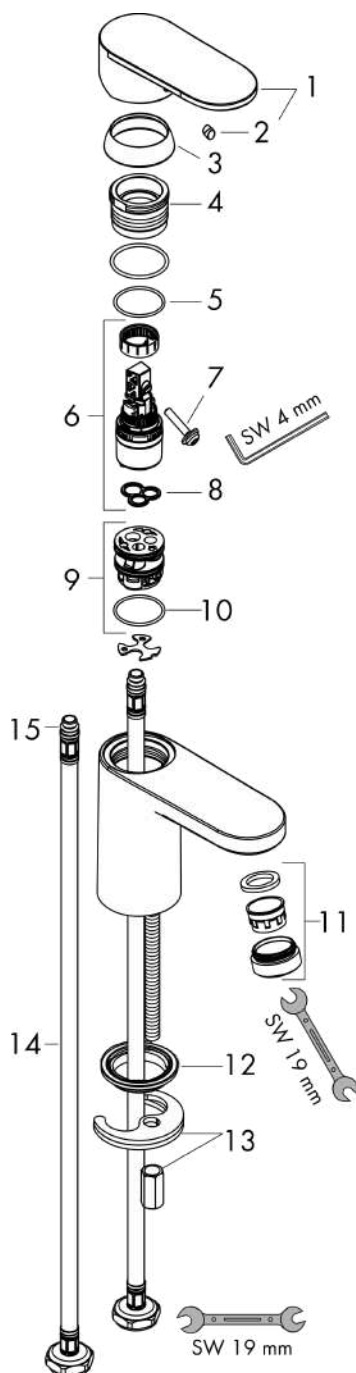

Vernis Blend

Смеситель для раковины, однорычажный, 100 без сливного гарнитура

Поверхности : хром Артикульный номер: 71580000

Описание

Характеристики

- ComfortZone 100
- выступ: 108 мм
- высота излива: 88 мм
- тип струи: обычная струя
- регулируемый формирователь струи
- максимальный расход воды при 3 барах: 5 л/мин
- керамический узел смешивания
- регулируемое ограничение температуры
- подходит для проточных водонагревателей
- вид соединения: соединительные шланги G 3/8

Технология

Продукт

Чертеж

График расхода воды

Vernis Blend

Смеситель для раковины, однорычажный, 100 без сливного гарнитура

Поверхности : **хром** Артикульный номер: **71580000**

Покомпонентное изображение

Год выпуска: >01/21

Vernis Blend**Смеситель для раковины, однорычажный, 100 без сливного гарнитура**Поверхности : **хром** Артикульный номер: **71580000****Перечень запасных частей**

Год выпуска: >01/21

Позиция	Описание	Артикульный номер	PC	PU
1	handle	93678000	-	1
2	screw cover	96338000	-	1
3	flange	93680000	-	1
4	nut	93681000	-	1
5	O-ring 24x1,5	98434000	-	1
6	cartridge, assy	97685000	-	1
7	locking screw for handle	95140000	-	1
8	seal	98865000	-	1
9	adapter for cartridge	98866000	-	1
10	O-ring 23x2	98398000	-	1
11	aerator swivelling M24x1 (5 l/min)	93834000	-	1
12	seal Ø 42	98722000	-	1
13	fixing set	96016000	-	1
14	connection hose 600 mm M8x0,75 G3/8	96556000	-	1
15	O-ring 7x1,5	98422000	-	1