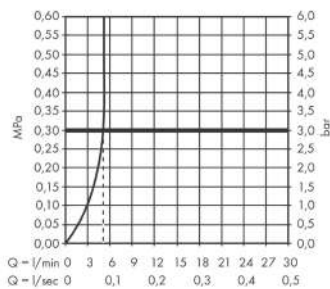

Vernis Blend

Смеситель для раковины, однорычажный, 100 без сливного гарнитура

Поверхности : хром Артикульный номер: 71580000

Описание

Характеристики

- ComfortZone 100
- выступ: 108 мм
- высота излива: 88 мм
- тип струи: обычная струя
- регулируемый формирователь струи
- максимальный расход воды при 3 барах: 5 л/мин
- керамический узел смешивания
- регулируемое ограничение температуры
- подходит для проточных водонагревателей
- вид соединения: соединительные шланги G 3/8

Технология

Продукт

Чертеж

График расхода воды

Vernis Blend

Смеситель для раковины, однорычажный, 100 без сливного гарнитура

Поверхности : **хром** Артикульный номер: **71580000**

Покомпонентное изображение