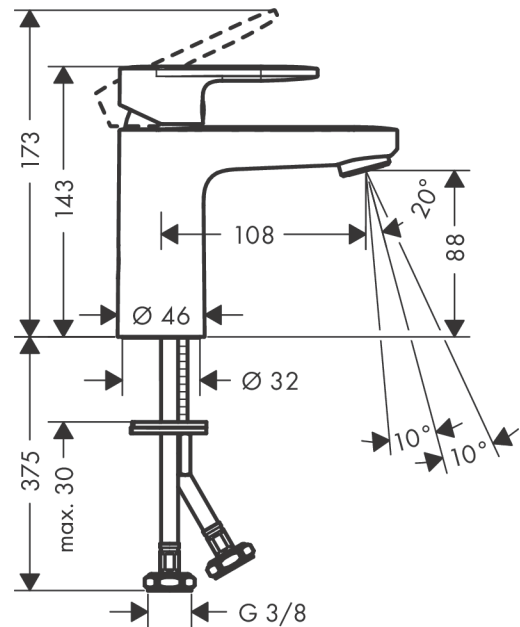

Vernis Blend

Смеситель для раковины, однорычажный, 100 без сливного гарнитура

Поверхности : хром Артикульный номер: 71580000

Описание

Характеристики

- ComfortZone 100
- выступ: 108 мм
- высота излива: 88 мм
- тип струи: обычная струя
- регулируемый формирователь струи
- максимальный расход воды при 3 барах: 5 л/мин
- керамический узел смешивания
- регулируемое ограничение температуры
- подходит для проточных водонагревателей
- вид соединения: соединительные шланги G 3/8

Технология

Продукт

Чертеж

График расхода воды

Vernis Blend

Смеситель для раковины, однорычажный, 100 без сливного гарнитура

Поверхности : **хром** Артикульный номер: **71580000**

Покомпонентное изображение

Год выпуска: >01/21

Vernis Blend**Смеситель для раковины, однорычажный, 100 без сливного гарнитура**Поверхности : **хром** Артикульный номер: **71580000****Перечень запасных частей**

Год выпуска: >01/21

Позиция	Описание	Артикульный номер	PC	PU
1	handle	93678000	-	1
2	screw cover	96338000	-	1
3	flange	93680000	-	1
4	nut	93681000	-	1
5	O-ring 24x1,5	98434000	-	1
6	cartridge, assy	97685000	-	1
7	locking screw for handle	95140000	-	1
8	seal	98865000	-	1
9	adapter for cartridge	98866000	-	1
10	O-ring 23x2	98398000	-	1
11	aerator swivelling M24x1 (5 l/min)	93834000	-	1
12	seal Ø 42	98722000	-	1
13	fixing set	96016000	-	1
14	connection hose 600 mm M8x0,75 G3/8	96556000	-	1
15	O-ring 7x1,5	98422000	-	1