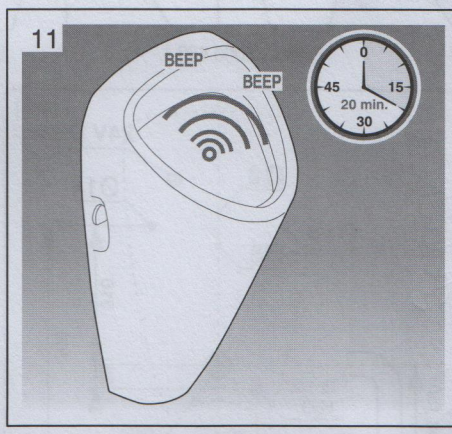

JIKA

LAUFEN CZ s.r.o.
V Tůních 3/1637
120 00 Praha 2
Česká republika
Fax: +420/296 337 713
e-mail: galerie@cz.laufen.com
www.jika.cz

LAUFEN Italia s.r.l.
Via Leonardo da Vinci, 24
I-20080 Casarile (MI)
Fax: +39 02 905 21 74
roca_italia@roca-italia.com
www.jika.eu

ООО «Рока Сантехника»:
187000, Ленинградская обл.,
г. Тосно, ул. Промышленная, д. 7
Тел.: +7 (812) 347 94 49
Факс: +7 (812) 347 94 50
www.jika.ru

LAUFEN GmbH
Feincheswiese 17
D-56424 Staudt
Fax: +49 2602 9493 355
www.jika.eu

LAUFEN Ltd.
LaufenHouse
Crab Apple Way
Vale Park, Evesham
Worcestershire, WR11 1GP
Fax: +44 (0)1386 765 502
www.jika.eu

LAUFEN France
19-21, rue de Bretagne
ZI des Bethunes
95310 St Ouen L'Aumône Cedex
Fax: +33 1 34 64 13 55
www.jika.eu

LAUFEN Benelux BV
Postbus 2702
NL-3800 GG Amersfoort
Fax: +31 (0)33 450 20 91
info@laufen.nl
www.jika.eu

LAUFEN SK s.r.o.
Štefanovičova 12
811 04 Bratislava
Slovenská republika
Fax: +421/2/526 210 25
office.bratislava@sk.laufen.com
www.jika.eu

LAUFEN CZ s.r.o.
Ördögárok u, 121
H- 1029 Budapest
Magyarország
Fax: +36/1/376 96 24
office.budapest@hu.laufen.com
www.jika.eu

LAUFEN CZ s.r.o.
Pae 25-8, 11414
Tallinn, Estonia
fax: +372 6215 569
office.tallinn@ee.laufen.com
office.riga@lv.laufen.com
www.jika.eu

Laufen CZ s.r.o. Ukraine
Kiev 04128
19, Ak. Tupoleva str., office "Laufen"
tel.: +380-(44)-499-0620
fax: +380-(44)-499-0621
office.kiev@ua.laufen.com
www.jika.eu

LAUFEN CZ s.r.o.
Ul. Ivana Regenta 2
SI-6310 IZOLA, Slovenia
Tel. +386(0)5 640 12 12
Mob. +386(0)31 342 567
Fax +386(0)5 640 12 12
office.ljubljana@si.laufen.com
www.jika.eu

LAUFEN CZ s.r.o.
Užupio g. 30
Vilnius, LT- 01203
Lietuva
Fax: +370/5/215 30 76
el. pašto adresas:
office.vilnius@lt.laufen.com
www.jika.eu

LAUFEN CZ s.r.o.
Jagodno 102
10415 Novo Čiče
Hrvatska
Tel./Fax +385 1 619 56 76
office.zagreb@hr.laufen.com
www.jika.eu

LAUFEN in Poland
Roca Polska Sp. z o.o.
ul. Wyczółkowskiego 20
44-109 Gliwice
Fax: +48/32/339 41 01
biuro@roca.pl
www.jika.eu

LAUFEN CZ s.r.o.
Str. Matei Basarab nr. 82
500008 Brasov
Tel./Fax +40 268 413 609
Mobil: +40 749 075 174
office.bucharest@ro.laufen.com
www.jika.eu