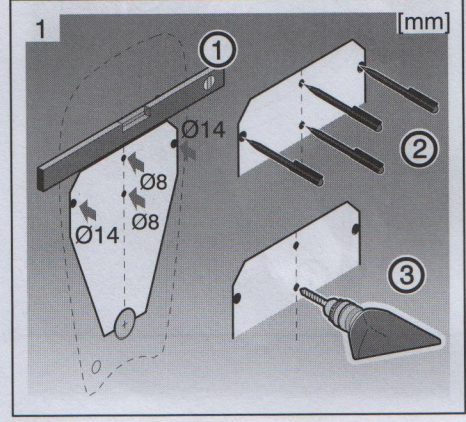

JIKA

GOLEM/LIVO

8.4307.0.000.483.1 - A

8.4307.0.000.489.1 - A

8.4020.0.000.483.1 - B

8.4020.0.000.489.1 - B

4 x AA 6V / 2700 mAh DC

4 x AA 6V / 2700 mAh DC

8.4307.0.000.483.1

8.4307.0.000.489.1

8.4020.0.000.483.1

8.4020.0.000.489.1