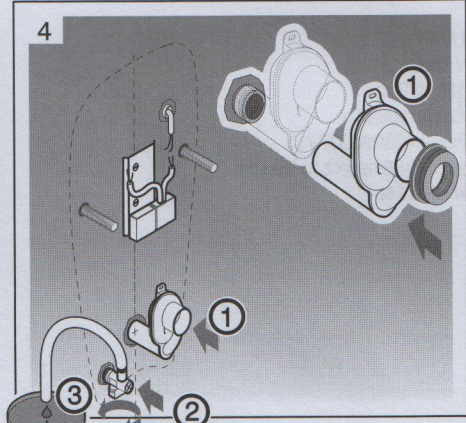

JIKA

GOLEM/LIVO

8.4307.0.000.483.1 - A

8.4307.0.000.489.1 - A

8.4020.0.000.483.1 - B

8.4020.0.000.489.1 - B

4 x AA 6V / 2700 mAh DC

4 x AA 6V / 2700 mAh DC

8.4307.0.000.483.1

8.4307.0.000.489.1

8.4020.0.000.483.1

8.4020.0.000.489.1