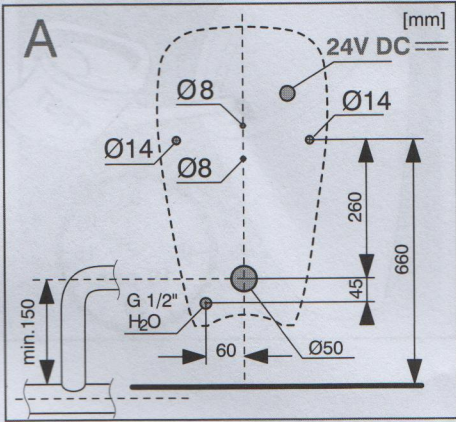

JIKA

GOLEM/LIVO

8.4307.0.000.483.1 - A

8.4307.0.000.489.1 - A

8.4020.0.000.483.1 - B

8.4020.0.000.489.1 - B

4 x AA 6V / 2700 mAh DC

4 x AA 6V / 2700 mAh DC

8.4307.0.000.483.1

8.4307.0.000.489.1

8.4020.0.000.483.1

8.4020.0.000.489.1