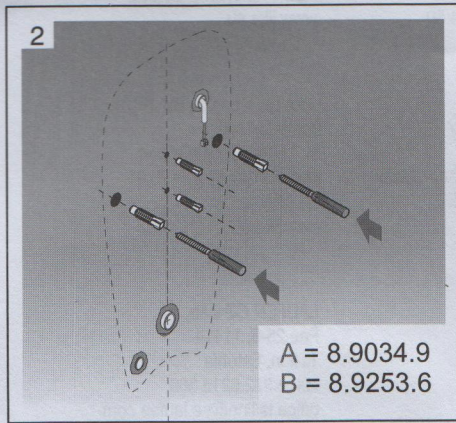

JIKA

GOLEM/LIVO

8.4307.0.000.483.1 - A

8.4307.0.000.489.1 - A

8.4020.0.000.483.1 - B

8.4020.0.000.489.1 - B

4 x AA 6V / 2700 mAh DC

4 x AA 6V / 2700 mAh DC

8.4307.0.000.483.1

8.4307.0.000.489.1

8.4020.0.000.483.1

8.4020.0.000.489.1