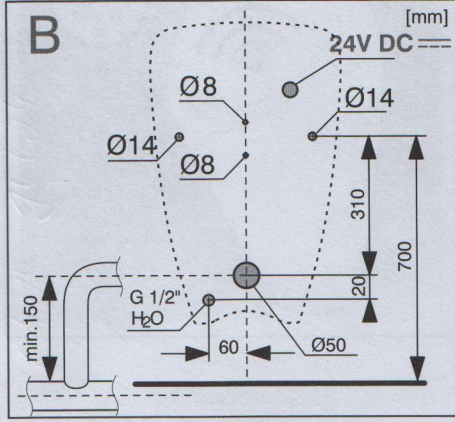

JIKA

GOLEM/LIVO

8.4307.0.000.483.1 - A

8.4307.0.000.489.1 - A

8.4020.0.000.483.1 - B

8.4020.0.000.489.1 - B

4 x AA 6V / 2700 mAh DC

4 x AA 6V / 2700 mAh DC

8.4307.0.000.483.1

8.4307.0.000.489.1

8.4020.0.000.483.1

8.4020.0.000.489.1