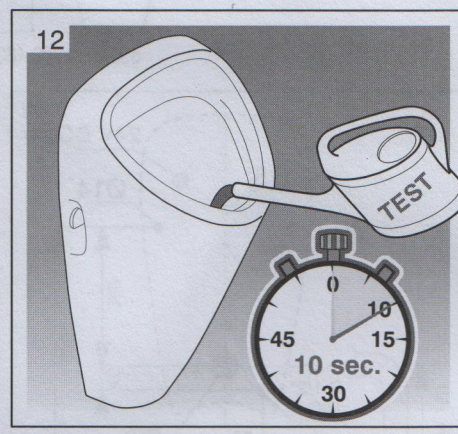

JIKA

LAUFEN CZ s.r.o.
V Tůních 3/1637
120 00 Praha 2
Česká republika
Fax: +420/296 337 713
e-mail: galerie@cz.laufen.com
www.jika.cz

LAUFEN Italia s.r.l.
Via Leonardo da Vinci, 24
I-20080 Casarile (MI)
Fax: +39 02 905 21 74
roca_italia@roca-italia.com
www.jika.eu

ООО «Рока Сантехника»:
187000, Ленинградская обл.,
г. Тосно, ул. Промышленная, д. 7
Тел.: +7 (812) 347 94 49
Факс: +7 (812) 347 94 50
www.jika.ru

LAUFEN GmbH
Feincheswiese 17
D-56424 Staudt
Fax: +49 2602 9493 355
www.jika.eu

LAUFEN Ltd.
LaufenHouse
Crab Apple Way
Vale Park, Evesham
Worcestershire, WR11 1GP
Fax: +44 (0)1386 765 502
www.jika.eu

LAUFEN France
19-21, rue de Bretagne
ZI des Bethunes
95310 St Ouen L'Aumône Cedex
Fax: +33 1 34 64 13 55
www.jika.eu

LAUFEN Benelux BV
Postbus 2702
NL-3800 GG Amersfoort
Fax: +31 (0)33 450 20 91
info@laufen.nl
www.jika.eu

LAUFEN SK s.r.o.
Štefanovičova 12
811 04 Bratislava
Slovenská republika
Fax: +421/2/526 210 25
office.bratislava@sk.laufen.com
www.jika.eu

LAUFEN CZ s.r.o.
Ördögárok u, 121
H- 1029 Budapest
Magyarország
Fax: +36/1/376 96 24
office.budapest@hu.laufen.com
www.jika.eu

LAUFEN CZ s.r.o.
Pae 25-8, 11414
Tallinn, Estonia
fax: +372 6215 569
office.tallinn@ee.laufen.com
office.riga@lv.laufen.com
www.jika.eu

Laufen CZ s.r.o. Ukraine
Kiev 04128
19, Ak. Tupoleva str., office "Laufen"
tel.: +380-(44)-499-0620
fax: +380-(44)-499-0621
office.kiev@ua.laufen.com
www.jika.eu

LAUFEN CZ s.r.o.
Ul. Ivana Regenta 2
SI-6310 IZOLA, Slovenia
Tel. +386(0)5 640 12 12
Mob. +386(0)31 342 567
Fax +386(0)5 640 12 12
office.ljubljana@si.laufen.com
www.jika.eu

LAUFEN CZ s.r.o.
Užupio g. 30
Vilnius, LT- 01203
Lietuva
Fax: +370/5/215 30 76
el. pašto adresas:
office.vilnius@lt.laufen.com
www.jika.eu

LAUFEN CZ s.r.o.
Jagodno 102
10415 Novo Čiče
Hrvatska
Tel./Fax +385 1 619 56 76
office.zagreb@hr.laufen.com
www.jika.eu

LAUFEN in Poland
Roca Polska Sp. z o.o.
ul. Wyczółkowskiego 20
44-109 Gliwice
Fax: +48/32/339 41 01
biuro@roca.pl
www.jika.eu

LAUFEN CZ s.r.o.
Str. Matei Basarab nr. 82
500008 Brasov
Tel./Fax +40 268 413 609
Mobil: +40 749 075 174
office.bucharest@ro.laufen.com
www.jika.eu