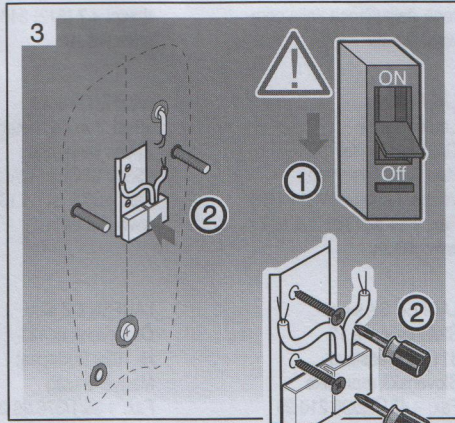

JIKA

GOLEM/LIVO

8.4307.0.000.483.1 - A

8.4307.0.000.489.1 - A

8.4020.0.000.483.1 - B

8.4020.0.000.489.1 - B

4 x AA 6V / 2700 mAh DC

4 x AA 6V / 2700 mAh DC

8.4307.0.000.483.1

8.4307.0.000.489.1

8.4020.0.000.483.1

8.4020.0.000.489.1