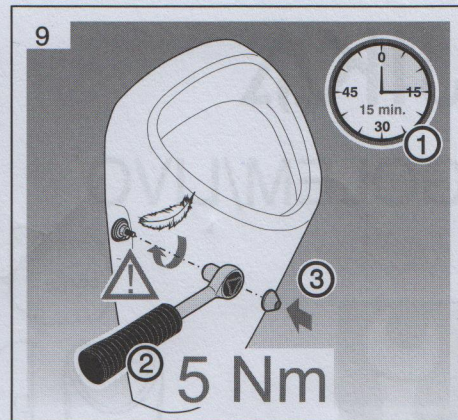

JIKA

LAUFEN CZ s.r.o.
V Tůních 3/1637
120 00 Praha 2
Česká republika
Fax: +420/296 337 713
e-mail: galerie@cz.laufen.com
www.jika.cz

LAUFEN Italia s.r.l.
Via Leonardo da Vinci, 24
I-20080 Casarile (MI)
Fax: +39 02 905 21 74
roca_italia@roca-italia.com
www.jika.eu

ООО «Рока Сантехника»:
187000, Ленинградская обл.,
г. Тосно, ул. Промышленная, д. 7
Тел.: +7 (812) 347 94 49
Факс: +7 (812) 347 94 50
www.jika.ru

LAUFEN GmbH
Feincheswiese 17
D-56424 Staudt
Fax: +49 2602 9493 355
www.jika.eu

LAUFEN Ltd.
LaufenHouse
Crab Apple Way
Vale Park, Evesham
Worcestershire, WR11 1GP
Fax: +44 (0)1386 765 502
www.jika.eu

LAUFEN France
19-21, rue de Bretagne
ZI des Bethunes
95310 St Ouen L'Aumône Cedex
Fax: +33 1 34 64 13 55
www.jika.eu

LAUFEN Benelux BV
Postbus 2702
NL-3800 GG Amersfoort
Fax: +31 (0)33 450 20 91
info@laufen.nl
www.jika.eu

LAUFEN SK s.r.o.
Štefanovičova 12
811 04 Bratislava
Slovenská republika
Fax: +421/2/526 210 25
office.bratislava@sk.laufen.com
www.jika.eu

LAUFEN CZ s.r.o.
Ördögárok u, 121
H- 1029 Budapest
Magyarország
Fax: +36/1/376 96 24
office.budapest@hu.laufen.com
www.jika.eu

LAUFEN CZ s.r.o.
Pae 25-8, 11414
Tallinn, Estonia
fax: +372 6215 569
office.tallinn@ee.laufen.com
office.riga@lv.laufen.com
www.jika.eu

Laufen CZ s.r.o. Ukraine
Kiev 04128
19, Ak. Tupoleva str., office "Laufen"
tel.: +380-(44)-499-0620
fax: +380-(44)-499-0621
office.kiev@ua.laufen.com
www.jika.eu

LAUFEN CZ s.r.o.
Ul. Ivana Regenta 2
SI-6310 IZOLA, Slovenia
Tel. +386(0)5 640 12 12
Mob. +386(0)31 342 567
Fax +386(0)5 640 12 12
office.ljubljana@si.laufen.com
www.jika.eu

LAUFEN CZ s.r.o.
Užupio g. 30
Vilnius, LT- 01203
Lietuva
Fax: +370/5/215 30 76
el. pašto adresas:
office.vilnius@lt.laufen.com
www.jika.eu

LAUFEN CZ s.r.o.
Jagodno 102
10415 Novo Čiče
Hrvatska
Tel./Fax +385 1 619 56 76
office.zagreb@hr.laufen.com
www.jika.eu

LAUFEN in Poland
Roca Polska Sp. z o.o.
ul. Wyczółkowskiego 20
44-109 Gliwice
Fax: +48/32/339 41 01
biuro@roca.pl
www.jika.eu

LAUFEN CZ s.r.o.
Str. Matei Basarab nr. 82
500008 Brasov
Tel./Fax +40 268 413 609
Mobil: +40 749 075 174
office.bucharest@ro.laufen.com
www.jika.eu