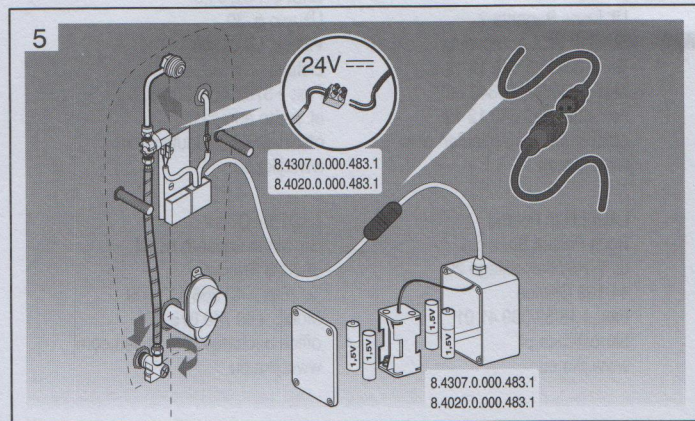

JIKA

GOLEM/LIVO

8.4307.0.000.483.1 - A

8.4307.0.000.489.1 - A

8.4020.0.000.483.1 - B

8.4020.0.000.489.1 - B

4 x AA 6V / 2700 mAh DC

4 x AA 6V / 2700 mAh DC

8.4307.0.000.483.1

8.4307.0.000.489.1

8.4020.0.000.483.1

8.4020.0.000.489.1