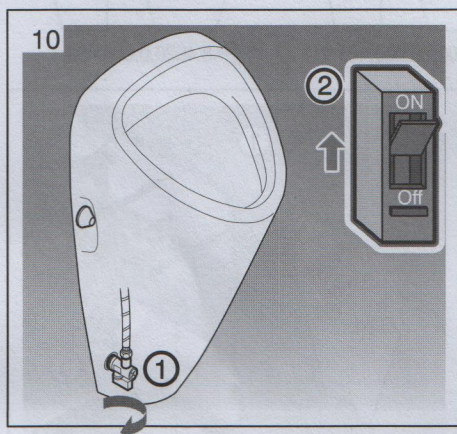

JIKA

LAUFEN CZ s.r.o.
V Tůních 3/1637
120 00 Praha 2
Česká republika
Fax: +420/296 337 713
e-mail: galerie@cz.laufen.com
www.jika.cz

LAUFEN Italia s.r.l.
Via Leonardo da Vinci, 24
I-20080 Casarile (MI)
Fax: +39 02 905 21 74
roca_italia@roca-italia.com
www.jika.eu

ООО «Рока Сантехника»:
187000, Ленинградская обл.,
г. Тосно, ул. Промышленная, д. 7
Тел.: +7 (812) 347 94 49
Факс: +7 (812) 347 94 50
www.jika.ru

LAUFEN GmbH
Feincheswiese 17
D-56424 Staudt
Fax: +49 2602 9493 355
www.jika.eu

LAUFEN Ltd.
LaufenHouse
Crab Apple Way
Vale Park, Evesham
Worcestershire, WR11 1GP
Fax: +44 (0)1386 765 502
www.jika.eu

LAUFEN France
19-21, rue de Bretagne
ZI des Bethunes
95310 St Ouen L'Aumône Cedex
Fax: +33 1 34 64 13 55
www.jika.eu

LAUFEN Benelux BV
Postbus 2702
NL-3800 GG Amersfoort
Fax: +31 (0)33 450 20 91
info@laufen.nl
www.jika.eu

LAUFEN SK s.r.o.
Štefanovičova 12
811 04 Bratislava
Slovenská republika
Fax: +421/2/526 210 25
office.bratislava@sk.laufen.com
www.jika.eu

LAUFEN CZ s.r.o.
Ördögárok u, 121
H- 1029 Budapest
Magyarország
Fax: +36/1/376 96 24
office.budapest@hu.laufen.com
www.jika.eu

LAUFEN CZ s.r.o.
Pae 25-8, 11414
Tallinn, Estonia
fax: +372 6215 569
office.tallinn@ee.laufen.com
office.riga@lv.laufen.com
www.jika.eu

Laufen CZ s.r.o. Ukraine
Kiev 04128
19, Ak. Tupoleva str., office "Laufen"
tel.: +380-(44)-499-0620
fax: +380-(44)-499-0621
office.kiev@ua.laufen.com
www.jika.eu

LAUFEN CZ s.r.o.
Ul. Ivana Regenta 2
SI-6310 IZOLA, Slovenia
Tel. +386(0)5 640 12 12
Mob. +386(0)31 342 567
Fax +386(0)5 640 12 12
office.ljubljana@si.laufen.com
www.jika.eu

LAUFEN CZ s.r.o.
Užupio g. 30
Vilnius, LT- 01203
Lietuva
Fax: +370/5/215 30 76
el. pašto adresas:
office.vilnius@lt.laufen.com
www.jika.eu

LAUFEN CZ s.r.o.
Jagodno 102
10415 Novo Čiče
Hrvatska
Tel./Fax +385 1 619 56 76
office.zagreb@hr.laufen.com
www.jika.eu

LAUFEN in Poland
Roca Polska Sp. z o.o.
ul. Wyczółkowskiego 20
44-109 Gliwice
Fax: +48/32/339 41 01
biuro@roca.pl
www.jika.eu

LAUFEN CZ s.r.o.
Str. Matei Basarab nr. 82
500008 Brasov
Tel./Fax +40 268 413 609
Mobil: +40 749 075 174
office.bucharest@ro.laufen.com
www.jika.eu