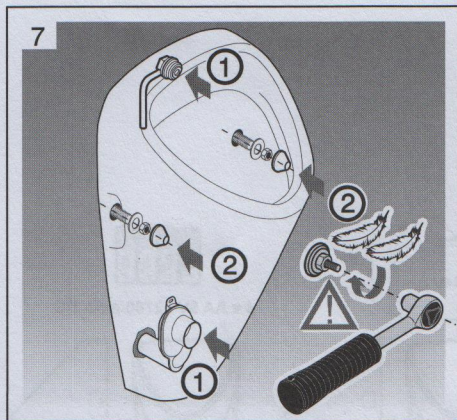

JIKA

LAUFEN CZ s.r.o.
V Tůních 3/1637
120 00 Praha 2
Česká republika
Fax: +420/296 337 713
e-mail: galerie@cz.laufen.com
www.jika.cz

LAUFEN Italia s.r.l.
Via Leonardo da Vinci, 24
I-20080 Casarile (MI)
Fax: +39 02 905 21 74
roca_italia@roca-italia.com
www.jika.eu

ООО «Рока Сантехника»:
187000, Ленинградская обл.,
г. Тосно, ул. Промышленная, д. 7
Тел.: +7 (812) 347 94 49
Факс: +7 (812) 347 94 50
www.jika.ru

LAUFEN GmbH
Feincheswiese 17
D-56424 Staudt
Fax: +49 2602 9493 355
www.jika.eu

LAUFEN Ltd.
LaufenHouse
Crab Apple Way
Vale Park, Evesham
Worcestershire, WR11 1GP
Fax: +44 (0)1386 765 502
www.jika.eu

LAUFEN France
19-21, rue de Bretagne
ZI des Bethunes
95310 St Ouen L'Aumône Cedex
Fax: +33 1 34 64 13 55
www.jika.eu

LAUFEN Benelux BV
Postbus 2702
NL-3800 GG Amersfoort
Fax: +31 (0)33 450 20 91
info@laufen.nl
www.jika.eu

LAUFEN SK s.r.o.
Štefanovičova 12
811 04 Bratislava
Slovenská republika
Fax: +421/2/526 210 25
office.bratislava@sk.laufen.com
www.jika.eu

LAUFEN CZ s.r.o.
Ördögárok u, 121
H- 1029 Budapest
Magyarország
Fax: +36/1/376 96 24
office.budapest@hu.laufen.com
www.jika.eu

LAUFEN CZ s.r.o.
Pae 25-8, 11414
Tallinn, Estonia
fax: +372 6215 569
office.tallinn@ee.laufen.com
office.riga@lv.laufen.com
www.jika.eu

Laufen CZ s.r.o. Ukraine
Kiev 04128
19, Ak. Tupoleva str., office "Laufen"
tel.: +380-(44)-499-0620
fax: +380-(44)-499-0621
office.kiev@ua.laufen.com
www.jika.eu

LAUFEN CZ s.r.o.
Ul. Ivana Regenta 2
SI-6310 IZOLA, Slovenia
Tel. +386(0)5 640 12 12
Mob. +386(0)31 342 567
Fax +386(0)5 640 12 12
office.ljubljana@si.laufen.com
www.jika.eu

LAUFEN CZ s.r.o.
Užupio g. 30
Vilnius, LT- 01203
Lietuva
Fax: +370/5/215 30 76
el. pašto adresas:
office.vilnius@lt.laufen.com
www.jika.eu

LAUFEN CZ s.r.o.
Jagodno 102
10415 Novo Čiče
Hrvatska
Tel./Fax +385 1 619 56 76
office.zagreb@hr.laufen.com
www.jika.eu

LAUFEN in Poland
Roca Polska Sp. z o.o.
ul. Wyczółkowskiego 20
44-109 Gliwice
Fax: +48/32/339 41 01
biuro@roca.pl
www.jika.eu

LAUFEN CZ s.r.o.
Str. Matei Basarab nr. 82
500008 Brasov
Tel./Fax +40 268 413 609
Mobil: +40 749 075 174
office.bucharest@ro.laufen.com
www.jika.eu