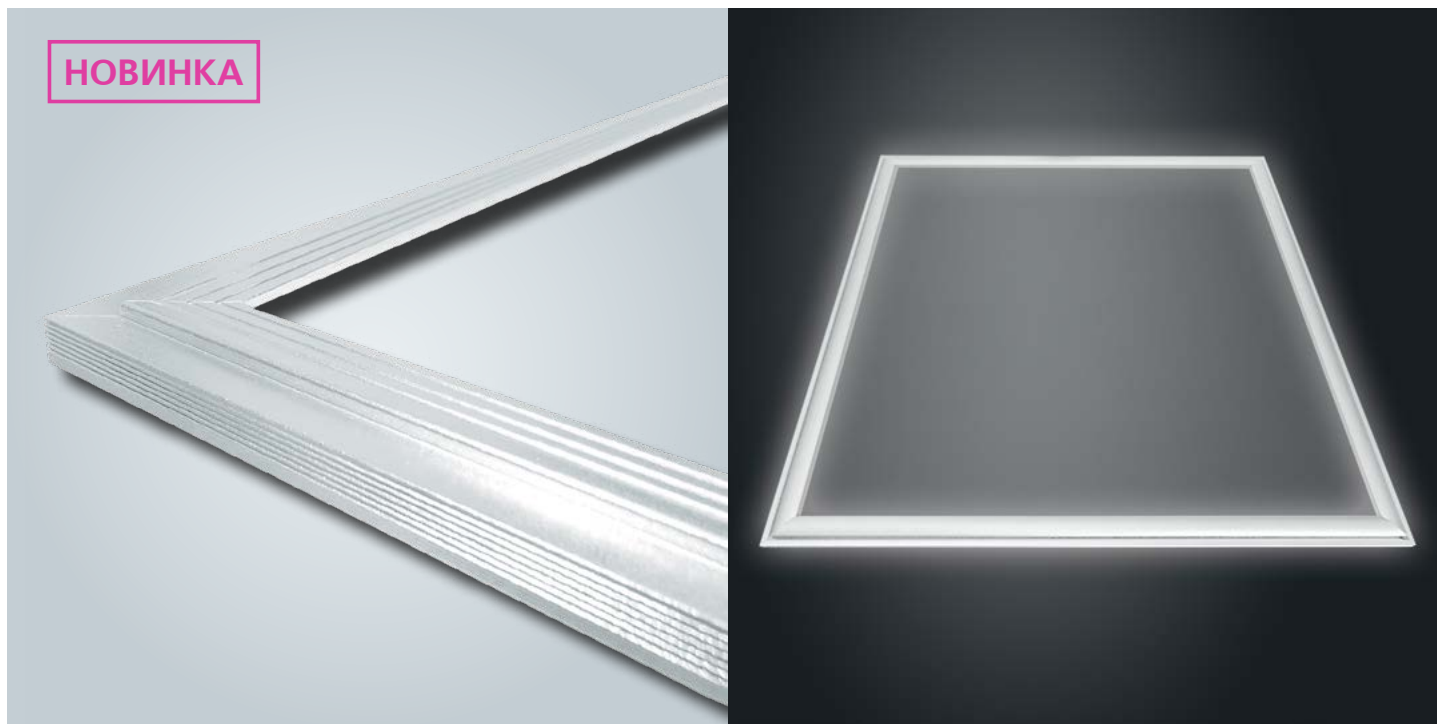

УЛЬТРАТОНКИЙ СВЕТОДИОДНЫЙ ВСТРАИВАЕМЫЙ СВЕТИЛЬНИК SP-PL600 FRAME

НОВИНКА

Светодиодный светильник SP-PL600 FRAME предназначен для освещения административных, коммерческих и бытовых помещений. Является энергоэффективным и безопасным аналогом светильников с люминесцентными лампами.

Светодиодный светильник SP-PL600 FRAME имеет ультратонкий корпус (всего 8 мм) и непревзойденное качество освещения, которое достигается с помощью равномерно распределенного светового потока без точечности и мерцания, а также инновационной конструкции светильника. Светильник изготовлен из алюминия, не подверженного коррозии, и специального светопроводящего материала. Идеально подходит для использования в подвесных потолочных системах типа «армстронг».

Светодиодный светильник SP-PL600 FRAME это:

- Низкое энергопотребление и отсутствие затрат на обслуживание в течение всего срока эксплуатации.
- Надежность и длительный срок службы.
- Мгновенное включение и отсутствие мерцания.
- Бесшумность работы и безопасность для здоровья человека.
- Пониженное тепловыделение светильника.
- Толщина светильника всего 8 мм.
- Экономия оплаты электроэнергии более 1000 рублей в год на каждом светильнике.