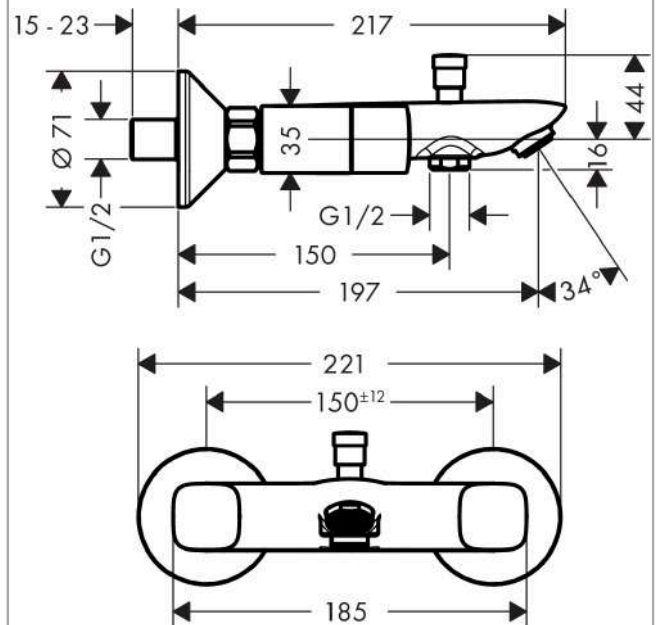

Logis

Смеситель для ванны с двумя ручьями, VM

Поверхности : хром Артикульный номер: 71243000

Описание

Характеристики

- 2 потребителя
- межосевое подключение: 150 мм ± 12 мм
- расход воды изливом на ванны при 3 барах: 26 л/мин
- расход воды ручным душем при 3 барах: 17 л/мин
- с керамическими вентилями для горячей/холодной воды 90°
- дивертер с переключателем вакуумного типа
- клапан обратного тока воды
- с шумопоглотителем
- подходит для проточных водонагревателей
- вид соединения: S-образные эксцентрики

Технология

Продукт

Чертеж

График расхода воды

Logis

Смеситель для ванны с двумя ручками, VM

Поверхности : **хром** Артикульный номер: **71243000**

Покомпонентное изображение

Год выпуска: >01/15

Logis**Смеситель для ванны с двумя ручками, VM**Поверхности : **хром** Артикульный номер: **71243000****Перечень запасных частей**

Год выпуска: >01/15

Позиция	Описание	Артикульный номер	PC	PU
1	handle	92536000	-	1
2	handle fixing set	98932000	-	1
3	set of color-rings cold / hot water	96299000	-	1
4	shut off unit right closing	94009000	-	1
5	aerator M24x1 (30 l/min)	92360000	-	1
6	diverter knob	97981000	-	1
7	sleeve	97979000	-	1
8	selector	97978000	-	1
9	set of nuts	96157000	-	1
10	connecting thread	97220000	-	1
11	O-ring 15x2	98163000	-	1
12	filter packing	96922000	-	1
13	escutcheon Ø 70 mm	94135000	-	1
14	set of S-unions (±12 mm)	94140000	-	1
15	noise reduction	96429000	-	1
a	set of S-unions (±32 mm)	98592000	-	1