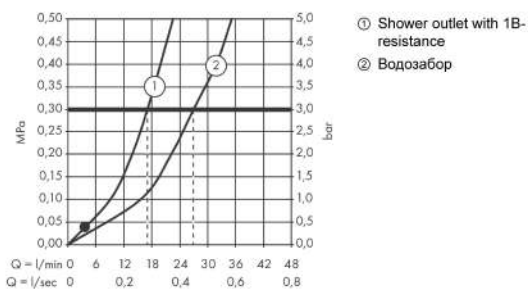

Logis

Смеситель для ванны с двумя ручьями, VM

Поверхности : хром Артикульный номер: 71243000

Описание

Характеристики

- 2 потребителя
- межосевое подключение: 150 мм ± 12 мм
- расход воды изливом на ванны при 3 барах: 26 л/мин
- расход воды ручным душем при 3 барах: 17 л/мин
- с керамическими вентилями для горячей/холодной воды 90°
- дивертер с переключателем вакуумного типа
- клапан обратного тока воды
- с шумопоглотителем
- подходит для проточных водонагревателей
- вид соединения: S-образные эксцентрики

Технология

Продукт

Чертеж

График расхода воды

Logis

Смеситель для ванны с двумя ручками, VM

Поверхности : **хром** Артикульный номер: **71243000**

Покомпонентное изображение