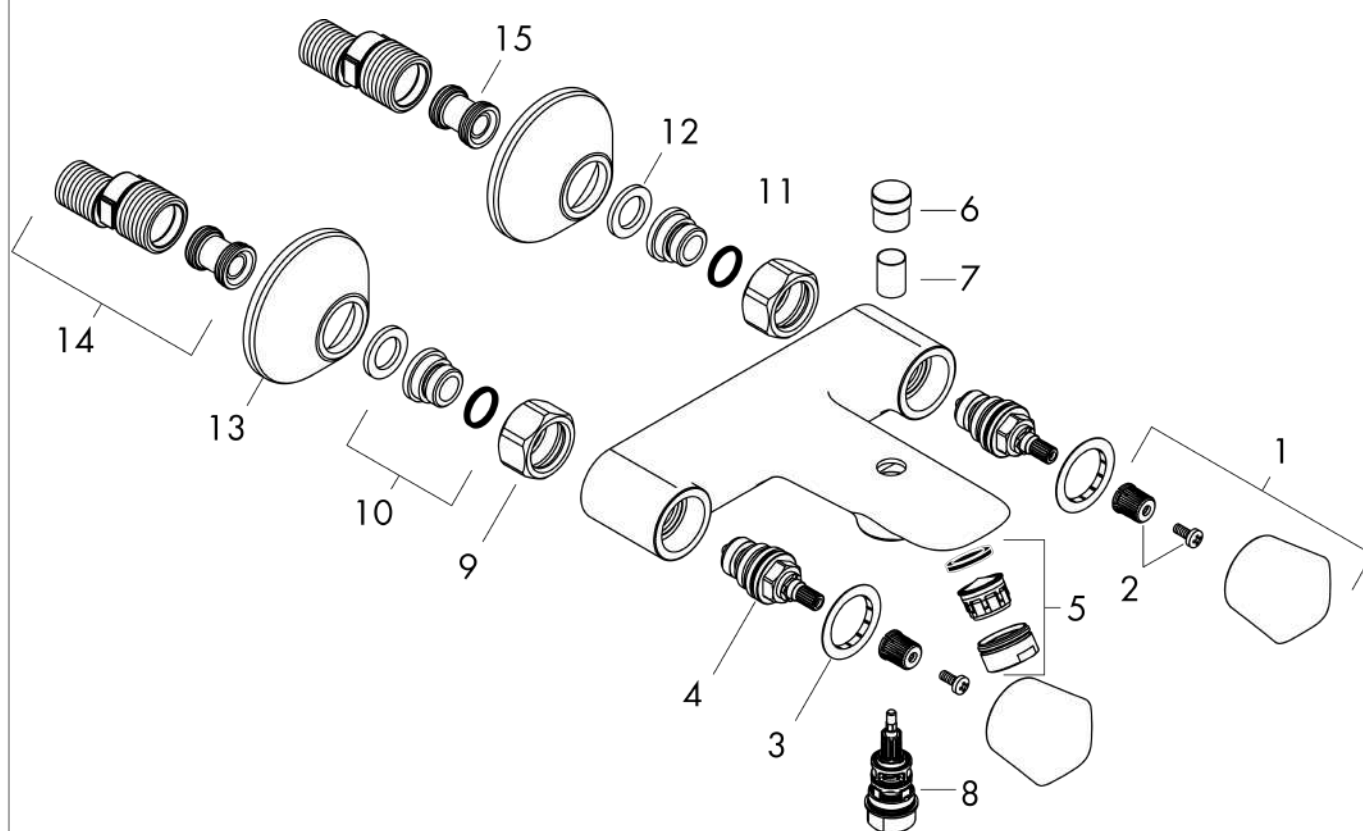

Logis

Смеситель для ванны с двумя ручьями, VM

Поверхности : хром Артикульный номер: 71243000

Описание

Характеристики

- 2 потребителя
- межосевое подключение: 150 мм ± 12 мм
- расход воды изливом на ванны при 3 барах: 26 л/мин
- расход воды ручным душем при 3 барах: 17 л/мин
- с керамическими вентилями для горячей/холодной воды 90°
- дивертер с переключателем вакуумного типа
- клапан обратного тока воды
- с шумопоглотителем
- подходит для проточных водонагревателей
- вид соединения: S-образные эксцентрики

Технология

Продукт

Чертеж

График расхода воды

Logis

Смеситель для ванны с двумя ручками, VM

Поверхности : **хром** Артикульный номер: **71243000**

Покомпонентное изображение

Год выпуска: >01/15

Logis**Смеситель для ванны с двумя ручками, VM**Поверхности : **хром** Артикульный номер: **71243000****Перечень запасных частей**

Год выпуска: >01/15

Позиция	Описание	Артикульный номер	PC	PU
1	handle	92536000	-	1
2	handle fixing set	98932000	-	1
3	set of color-rings cold / hot water	96299000	-	1
4	shut off unit right closing	94009000	-	1
5	aerator M24x1 (30 l/min)	92360000	-	1
6	diverter knob	97981000	-	1
7	sleeve	97979000	-	1
8	selector	97978000	-	1
9	set of nuts	96157000	-	1
10	connecting thread	97220000	-	1
11	O-ring 15x2	98163000	-	1
12	filter packing	96922000	-	1
13	escutcheon Ø 70 mm	94135000	-	1
14	set of S-unions (±12 mm)	94140000	-	1
15	noise reduction	96429000	-	1
a	set of S-unions (±32 mm)	98592000	-	1