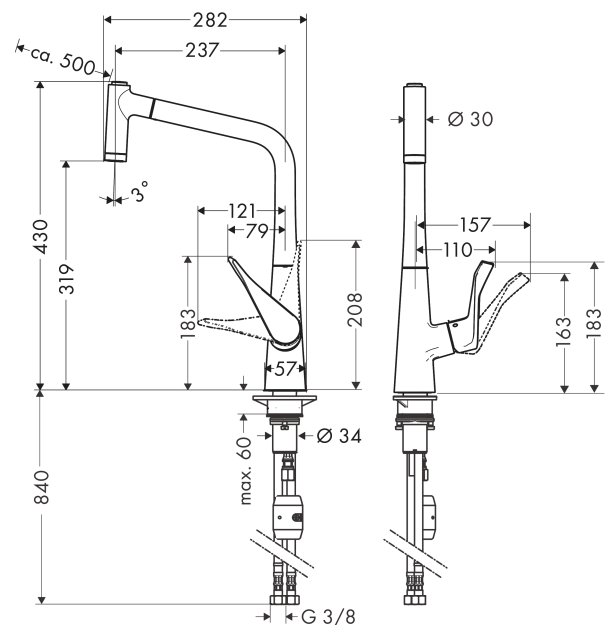

Metris M71

Кухонный смеситель однорычажный, 320, с вытяжным душем, 2jet

Поверхности : **хром**   Артикульный номер: **14820000**

Описание

Характеристики

- ComfortZone 320
- угол поворота излива: регулировка на 2 уровня, на 110° или 150°
- ламинарная струя, Душевая струя
- фиксируемая душевая струя, автоматическое переключение струи в исходный режим закрытием смесителя
- магнитная система крепления душа MagFit
- душевой шланг Quick-Connect
- максимальный расход воды при 3 барах: 10 л/мин
- керамический узел смешивания
- соединительные шланги G 3/8
- регулируемое ограничение температуры
- встроенный клапан обратного тока воды
- подходит для проточных водонагревателей
- длина удлинения До 50 см

Технология

Продукт

Чертеж