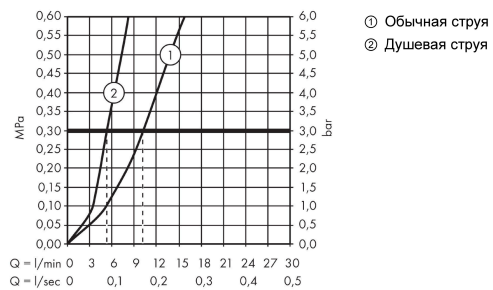

Технология**Продукт****Чертеж**

Metris M71

Кухонный смеситель однорычажный, 320, с вытяжным душем, 2jet

Поверхности : **хром** Артикульный номер: **14820000**

График расхода воды

Metris M71

Кухонный смеситель однорычажный, 320, с вытяжным душем, 2jet