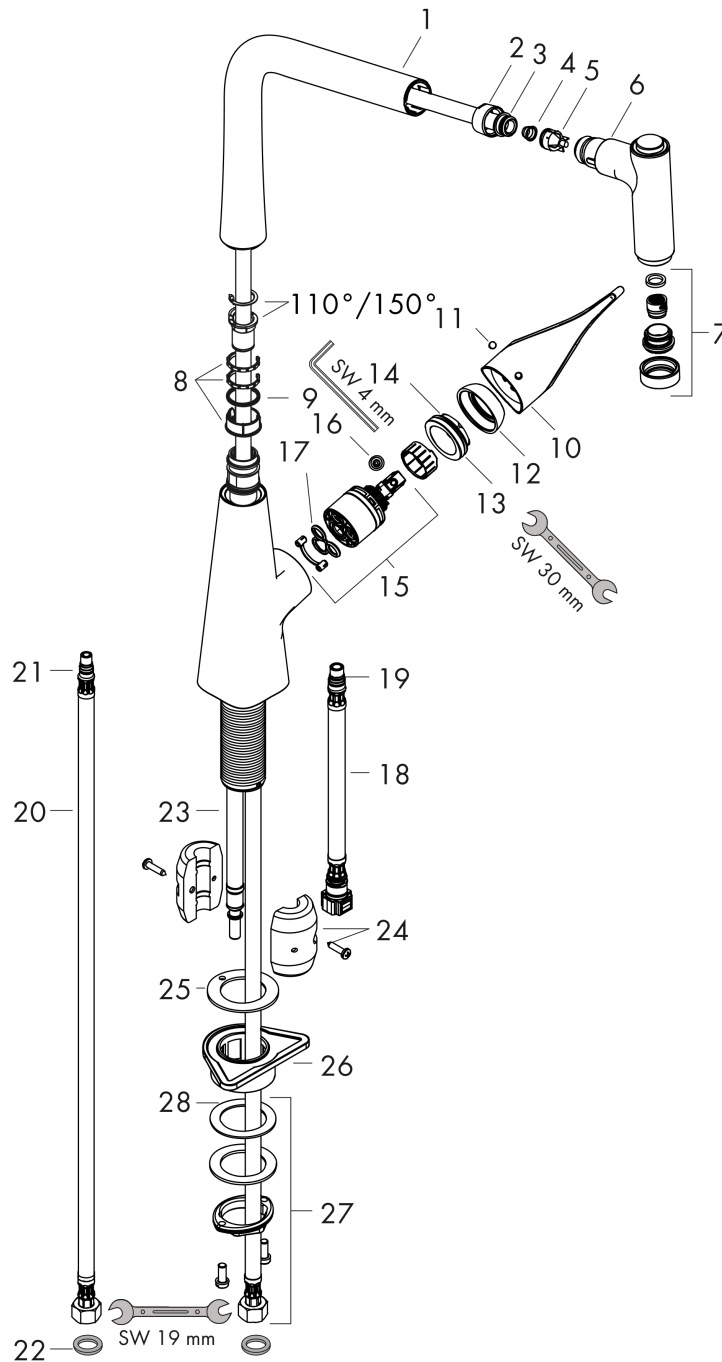

Metris M71**Кухонный смеситель однорычажный, 320, с вытяжным душем, 2jet**Поверхности : **хром** Артикульный номер: **14820000****Описание****Характеристики**

- ComfortZone 320
- угол поворота излива: регулировка на 2 уровня, на 110° или 150°
- ламинарная струя, Душевая струя
- фиксируемая душевая струя, автоматическое переключение струи в исходный режим закрытием смесителя
- магнитная система крепления душа MagFit
- душевой шланг Quick-Connect
- максимальный расход воды при 3 барах: 10 л/мин
- керамический узел смешивания
- соединительные шланги G 3/8
- регулируемое ограничение температуры
- встроенный клапан обратного тока воды
- подходит для проточных водонагревателей
- длина удлинения До 50 см

Поверхности : хром Артикульный номер: 14820000

Покомпонентное изображение

Год выпуска: >09/17

Metris M71**Кухонный смеситель однорычажный, 320, с вытяжным душем, 2jet**Поверхности : **хром** Артикульный номер: **14820000****Перечень запасных частей**

Год выпуска: >09/17

Позиция	Описание	Артикульный номер	PC	PU
1	spout cpl.	98491000	-	1
2	nut	92755000	-	1
3	O-ring 11x2	98127000	-	1
4	filter	97735000	-	1
5	non return valve	96737000	-	1
6	handspray	98492000	-	1
7	spray former	92183000	-	1
8	set of lever collars	98365000	-	1
9	O-ring 21x2,5	98211000	-	1
10	handle	98455000	-	1
11	screw cover	96338000	-	1
12	flange	95498000	-	1
13	nut	97209000	-	1
14	O-Ring 32x2	98193000	-	1
15	cartridge, assy	92730000	-	1
16	locking screw for handle	95140000	-	1
17	seal	95008000	-	1
18	connection hose 600 mm M10x1	95561000	-	1
19	O-ring 8x1,75	97827000	-	1
20	connection hose 900 mm M8x0,75 G3/8	96316000	-	1
21	O-ring 7x1,5	98422000	-	1
22	sealing set	95581000	-	1
23	hose 1,50 m	95507000	-	1
24	weight	92500000	-	1
25	seal	92582000	-	1
26	support	97523000	-	1
27	fixing set (Ø 34)	95049000	-	1
28	lever collar	97548000	-	1