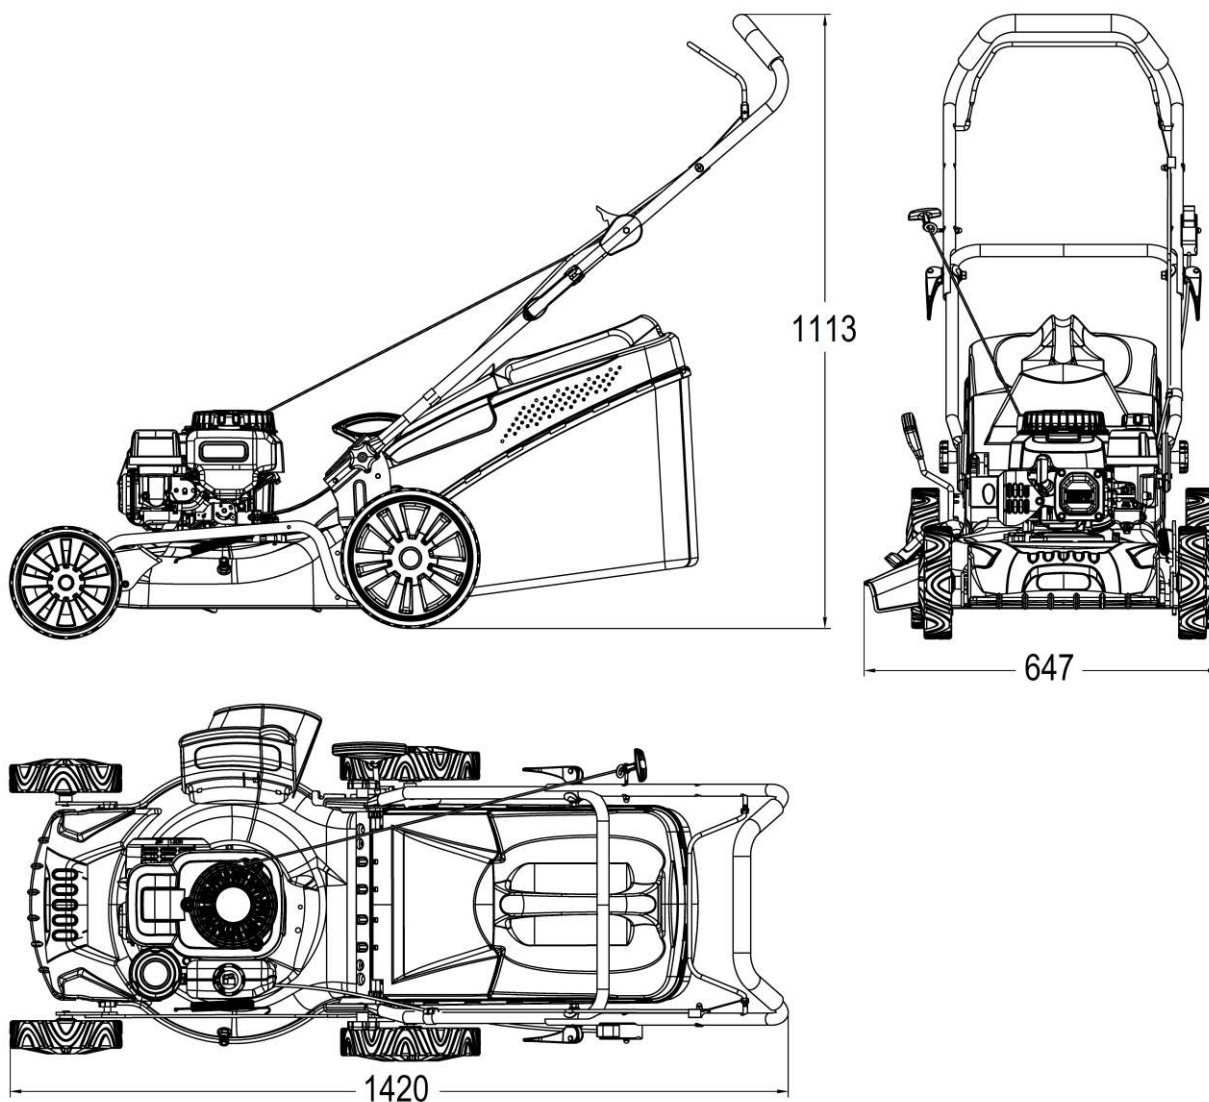

Взрыв-схема двигателя

Список запчастей двигателя

№	Код детали	Описание	Кол
1	100011262-0004	Болт	15
2	100061713	Крышка головки цилиндра	1
3	100004421	Коромысло в сборе	2
4	100004579	Тарелка клапана	2
5	100004467	Седло коромысла	1
6	100004564	Пружина	2
7	100050914	Штанга толкателя	2
8	100004261	Толкатель клапана	2
9	100004598	Уплотнитель впускного клапана	1
10	100004543	Выпускной клапан	1
11	100004520	Впускной клапан	1
12	100003235	Комплект поршневых колец	1
13	100003067	Поршень	1
14	100003220	Стопорное кольцо	2
15	100051304	Шатун в сборе	1
16	100003118	Поршневой палец	1
17	100067172	Кожух глушителя	1
18	100712773	Глушитель	1
19	100009383	Свеча зажигания	1
20	100011463-0003	Гайка	7
21	100091933-0001	Ручной стартер в сборе	1
22	100007584-0011	Дефлектор двигателя	1
23	100011462-0002	Гайка	1
24	100009499	Маховик в сборе	1
25	100010306-0001	Шпилька	2
26	100011268-0009	Болт	8
27	100010307-0001	Шпилька	1
28	100009645	Пружина тормоза	1
29	100009679-0001	Болт	1
30	100010464	Плоская шайба	1
31	100009636-0001	Тормозная колодка	1
32	100009677-0001	Тормозной кронштейн	1
33	100729046	Модуль зажигания	1
34	100004049-0001	Крышка сапуна	1
35	100010256	Прокладка сапуна	1
36	100008440	Пружина сапуна	1
37	100140934	Клапан (сапун)	1
38	100017639	Сальник коленвала (верхний)	1
39	100050912	Блок-картер	1
40	100010288-0001	Шпилька	2

Габаритные размеры

 **POWER**