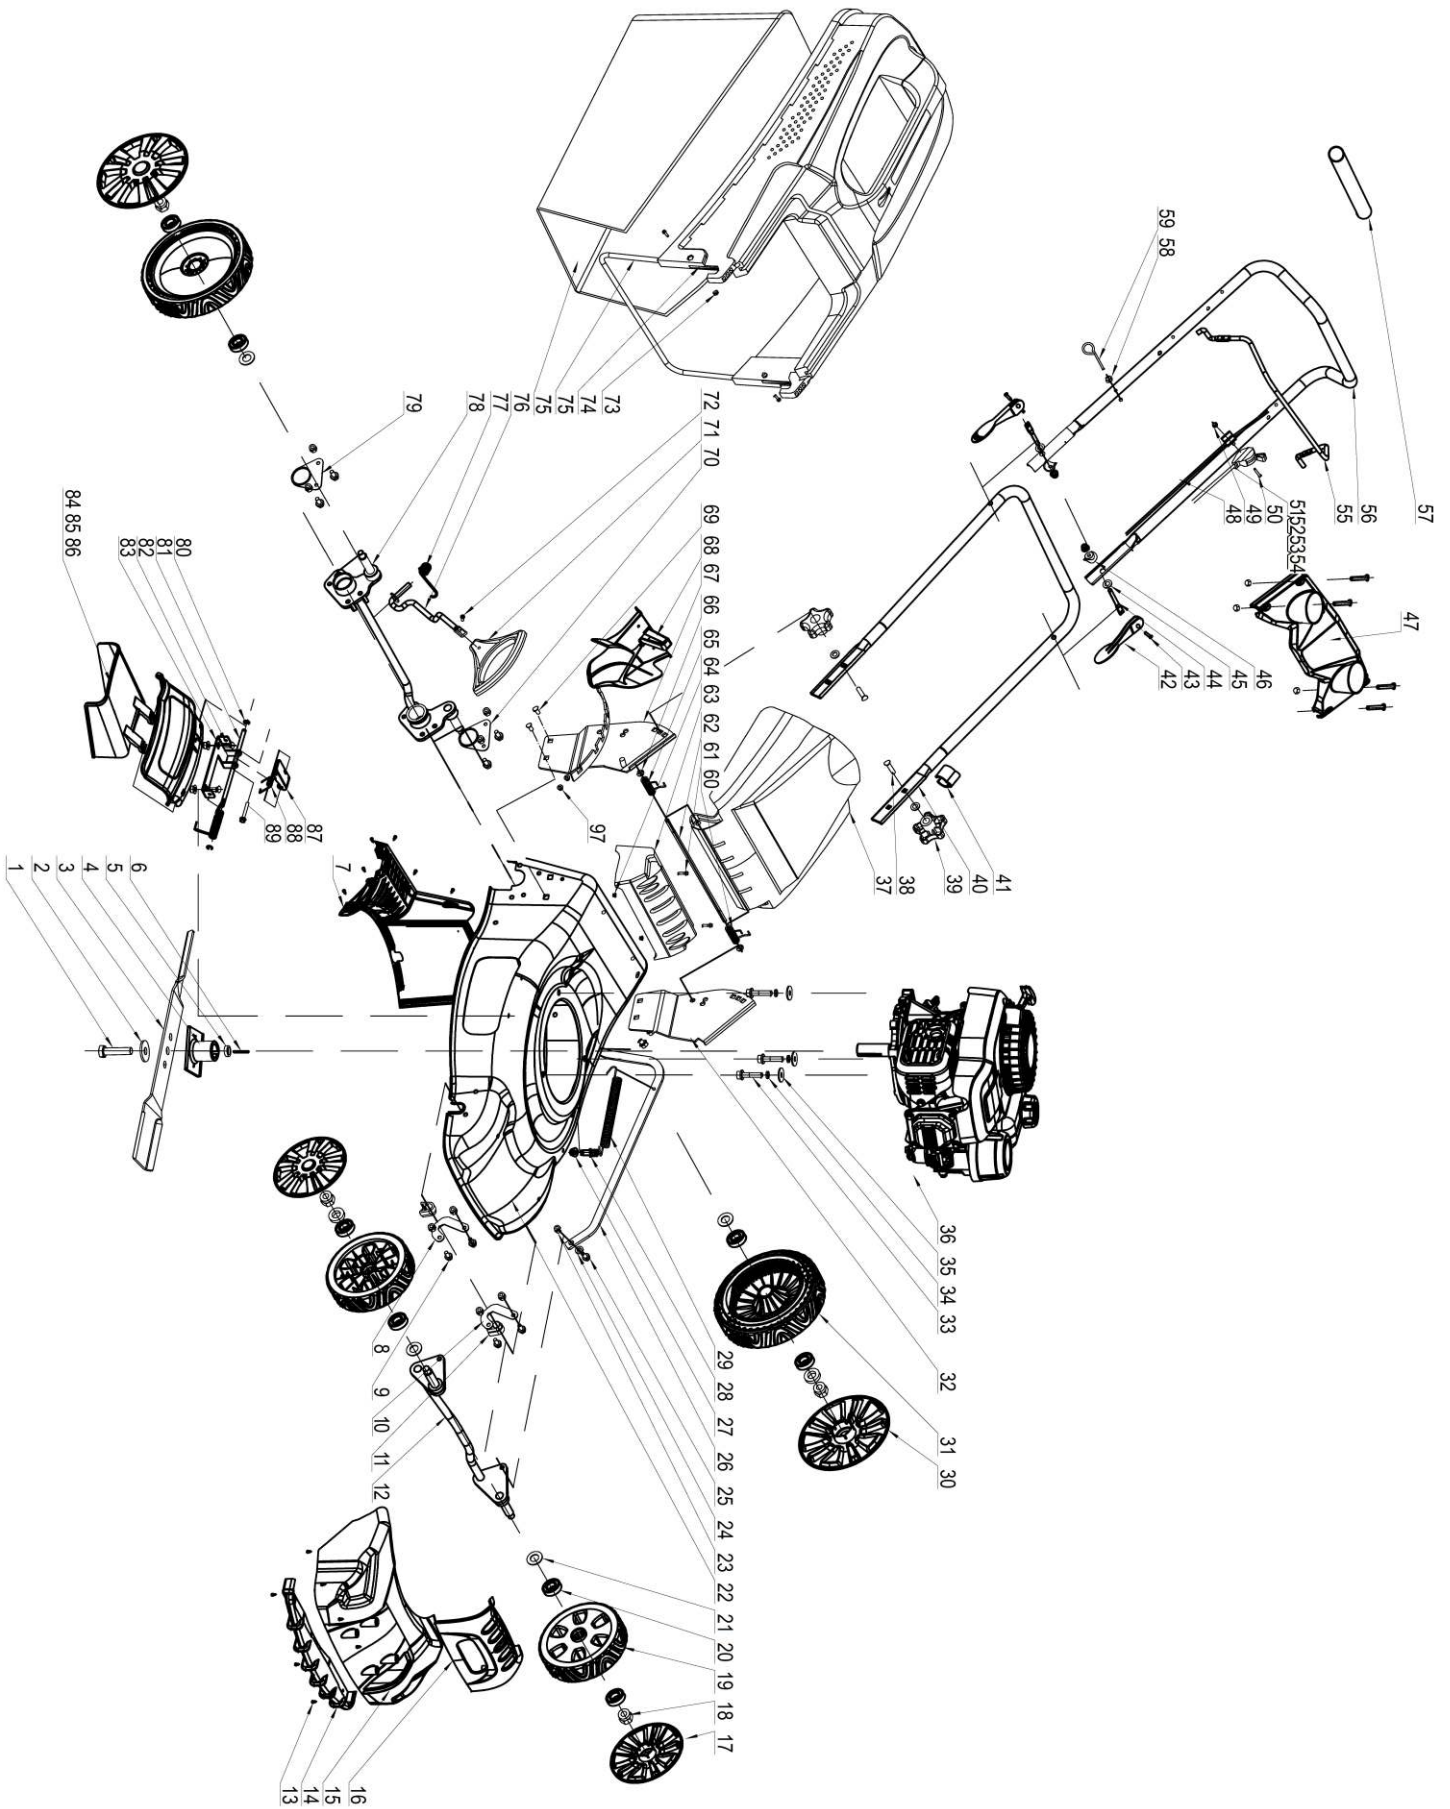

Взрыв-схема газонокосилки

Список запчастей газонокосилки

№	Код детали	Описание	Кол
1	55001-E10G-040F	Болт с шестигранной головкой	1
2	55012-LA17-0100	Шайба крепления лезвия	1
3	71100-LA18-00B6	Лезвие	1
4	64010-LA17-0200	Втулка крепления лезвия	1
5	54104-LA17-0100	Втулка	1
6	13301-LA20-0500	Шпонка	1
7	63001-LA18-02B5	Дефлектор	1
8	51202-LA17-0200	Рычаг	1
9	B5789-06KG-014F	Болт с шестигранной головкой	8
10	51202-LA17-0100	Рычаг	1
11	51380-LA17-00B5	Пластиковая втулка	2
12	51301-LA18-00B5	Ось передних колес	1
13	B845-ST42-016F	Болт	9
14	44030-LA20-00B5	Гребень	1
15	11016-LA18-00B5	Крышка передняя	1
16	51370-LA20-00R0	Ручка передняя	1
17	51311-LA20-00R0	Заглушка переднего колеса	2
18	B6182-1000-000F	Шестигранная гайка с фланцем	4
19	51310-LA20-00B5	Колесо переднее	2
20	C6100-LA17-0000	Подшипник	8
21	B7246-130G-000F	Пружинная шайба	4
22	63010-LA18-09R0	Дека газонокосилки	1
23	B6182-0600-000F	Шестигранная гайка с фланцем	2
24	B96.2-060G-000F	Плоская шайба	2
25	12020-LA17-0400	Болт	2
26	67006-LA18-00B5	Перекладина	1
27	B6187.2-1400-000F	Шестигранная гайка с фланцем	1
28	44302-LA20-00B5	Сопло для промывки	1
29	72161-LA17-0000	Пружина	1
30	51311-LA20-03R0	Заглушка заднего колеса	2
31	51310-LA20-03B5	Колесо заднее	2
32	51160-LA18-04B5	Кронштейн левый	1
33	B5789-08LG-030F	Болт с шестигранной головкой	3
34	B93-080G-000F	Пружинная шайба	3
35	B96.2-080G-010F	Плоская шайба	6
36	10000-V65F-B024	Двигатель	1
37	51206-LA20-01B5	Крышка задняя	1
38	B801-08LG-030F	Фасонный болт	2
39	44009-LA17-01R0	Гайка барашек	2
40	44210-LA18-01B7	Рукоятка	1
41	11013-LA17-00B5	Пластиковый хомут	1
42	44010-LA18-00R0	Ручка	2
43	11014-LA18-0000	Штифт	2
44	12020-LA18-0000	Шпилька крепления ручки	2
45	B96.2-100G-000F	Плоская шайба	2

№	Код детали	Описание	Кол
46	55012-LA17-00B5	Радиусная шайба	2
47	44324-LA20-00B5	Панель	1
48	53230-LA17-0600	Оплетка	1
49	B923-06KC-000F	Колпачковая гайка	7
50	12020-LA17-0200	Фасонный болт	5
51	75010-LA20-02B5	Седло дросселя	1
52	75010-LA20-03B5	Нижняя часть дросселя	1
53	75010-LA20-04B5	Рычаг дросселя	1
54	53234-LA17-0300	Дроссель	1
55	53235-LA17-02B5	Ручка привода лезвия	1
56	44210-LA17-00B7	Рукоятка	1
57	51306-LA20-00R0	Накладка рукоятки	1
58	B6177.1-06KG-000F	Гайка	1
59	44325-LA20-0000	Крюк	1
60	66015-LA20-0100	Пружина	1
61	B818-05LC-020F	Болт	4
62	51301-LA18-0600	Ось	1
63	51202-LA18-00B5	Крышка	1
64	B6182-0500-000F	Шестигранная гайка с фланцем	3
65	66015-LA20-0200	Пружина	1
66	B896-0006-000F	Разрезное кольцо	2
67	51160-LA18-03B5	Кронштейн правый	1
68	51312-LA18-00B5	Заглушка	1
69	B801-08LG-018F	Болт с полукруглой головкой	4
70	51202-LA17-0500	Пластина	1
71	75001-LA20-01R0	Пластиковая ручка	1
72	B818-06KC-010F	Болт	1
73	B41-05KG-000F	Шестигранная гайка с фланцем	2
74	51206-LA20-11B5	Крышка травосборника	1
75	51213-LA20-01B5	Кронштейн травосборника	1
76	66010-LA20-03B5	Травосборник	1
77	66015-LA20-0300	Пружина	1
78	51301-LA18-01B5	Ось задних колес	1
79	51202-LA17-0600	Пластина	1
80	B896-0005-000F	Разрезное кольцо	4
81	51301-LA18-0500	Ось	1
82	B801-06KG-012F	Болт с полукруглой головкой	2
83	51213-LA18-0100	Боковой кронштейн	1
84	66015-LA18-0000	Пружина	1
85	53330-LA18-00B5	Боковая крышка	1
86	63001-LA18-01B5	Крышка отверстия выброса	1
87	51213-LA18-00B5	Прижимной кронштейн	1
88	66015-LA18-0100	Пружина	1
89	B5789-05KG-035F	Болт с шестигранной головкой	1